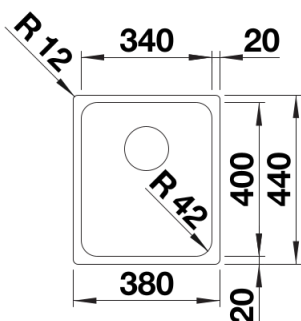

Technische productfiche SOLIS 340-IF

Item nr. 526116

Voordelen

Inbegrepen bij levering

- afloopgarnituur met ruimtebesparende leiding
- 3 1/2" InFino korfplug
- bevestigingsset

Details

Bovenaanzicht

Uitgesneden

Vooranzicht

Zijaanzicht