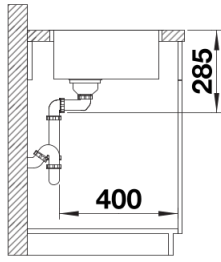

Technische productfiche SOLIS 340-IF

Item nr. 526116

Voordelen

Inbegrepen bij levering

- afloopgarnituur met ruimtebesparende leiding
- 3 1/2" InFino korfplug
- bevestigingsset

Details

Bovenaanzicht

Uitgesneden

Vooranzicht

Zijaanzicht