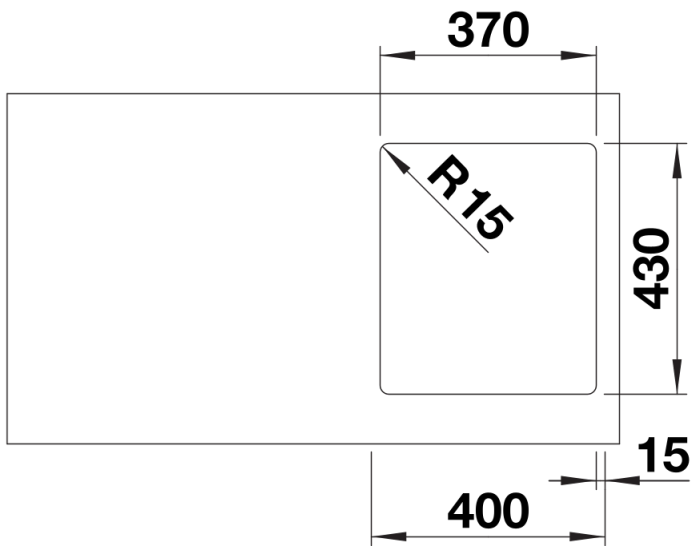

Technische productfiche SOLIS 340-IF

Item nr. 526116

Voordelen

Inbegrepen bij levering

- afloopgarnituur met ruimtebesparende leiding
- 3 1/2" InFino korfplug
- bevestigingsset

Details

Bovenaanzicht

Uitgesneden

Vooranzicht

Zijaanzicht