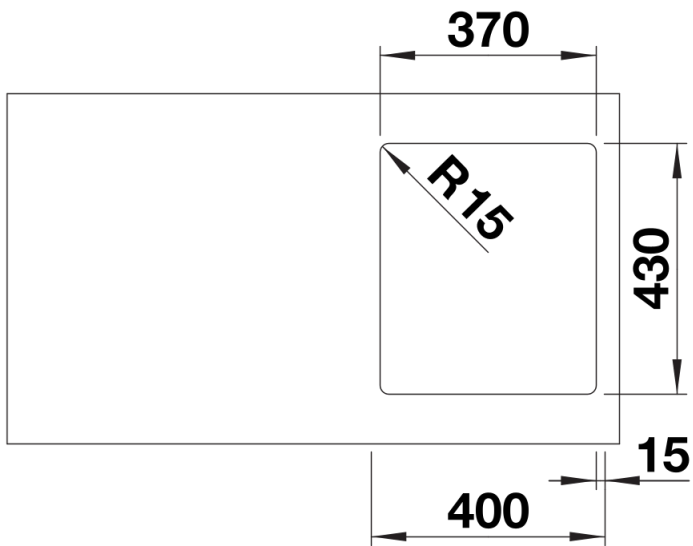

## Inbegrepen bij levering

---

- afloopgarnituur met ruimtebesparende leiding
- 3 ½" InFino korfplug
- bevestigingsset

## Bovenaanzicht

Uitgesneden

Vooranzicht

Zijaanzicht