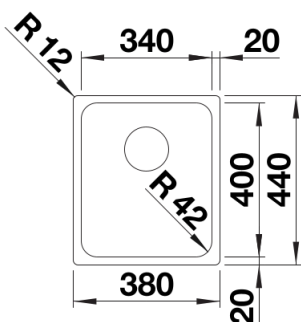

## Planningsinformatie

---

- Voor de installatie van een keukenkraan, afloopbediening of afwasmiddeldispenser in een laminaat werkblad heeft u een flexibele afdichtband (120 055) nodig.

## Inbegrepen bij levering

---

- afloopgarnituur met ruimtebesparende leiding
- 3 ½" InFino korfplug
- bevestigingsset

## Bovenaanzicht

Uitgesneden

Vooranzicht

Zijaanzicht