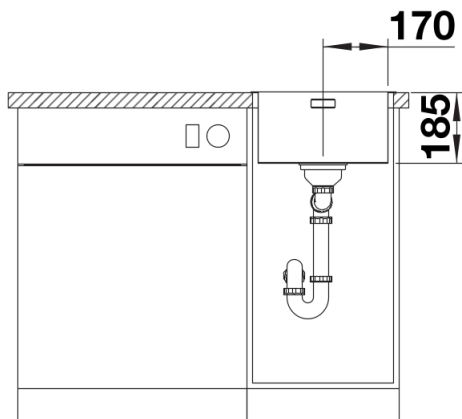

Technische productfiche SOLIS 340-IF

Item nr. 526116

Voordelen

Inbegrepen bij levering

- afloopgarnituur met ruimtebesparende leiding
- 3 1/2" InFino korfplug
- bevestigingsset

Details

Bovenaanzicht

Uitgesneden

Vooranzicht

Zijaanzicht