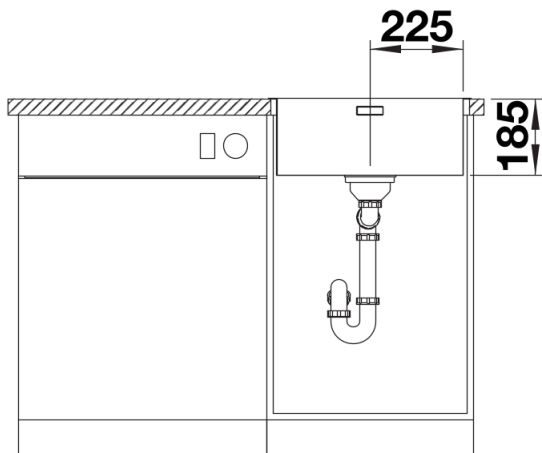

Technische productfiche SOLIS 450-IF

Item nr. 526121

Voordelen

Inbegrepen bij levering

- afloopgarnituur met ruimtebesparende leiding
- 3 ½" InFino korfplug
- bevestigingsset

Details

Bovenaanzicht

Uitgesneden

Vooranzicht

Zijaanzicht