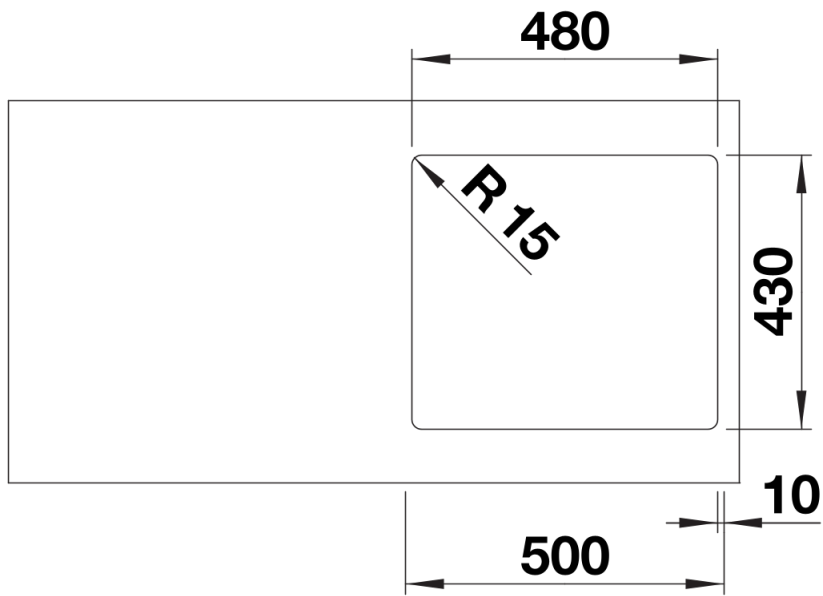

Technische productfiche SOLIS 450-IF

Item nr. 526121

Voordelen

Inbegrepen bij levering

- afloopgarnituur met ruimtebesparende leiding
- 3 ½" InFino korfplug
- bevestigingsset

Details

Bovenaanzicht

Uitgesneden

Vooranzicht

Zijaanzicht