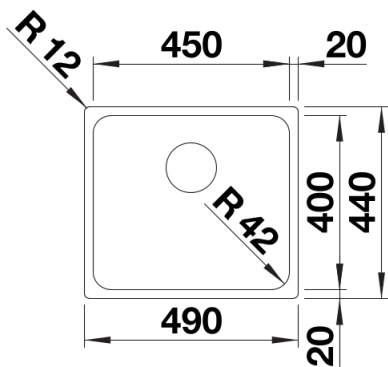

Technische productfiche SOLIS 450-IF

Item nr. 526121

Voordelen

Inbegrepen bij levering

- afloopgarnituur met ruimtebesparende leiding
- 3 ½" InFino korfplug
- bevestigingsset

Details

Bovenaanzicht

Uitgesneden

Vooranzicht

Zijaanzicht