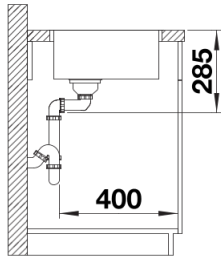

Technische productfiche SOLIS 450-IF

Item nr. 526121

Voordelen

Inbegrepen bij levering

- afloopgarnituur met ruimtebesparende leiding
- 3 ½" InFino korfplug
- bevestigingsset

Details

Bovenaanzicht

Uitgesneden

Vooranzicht

Zijaanzicht