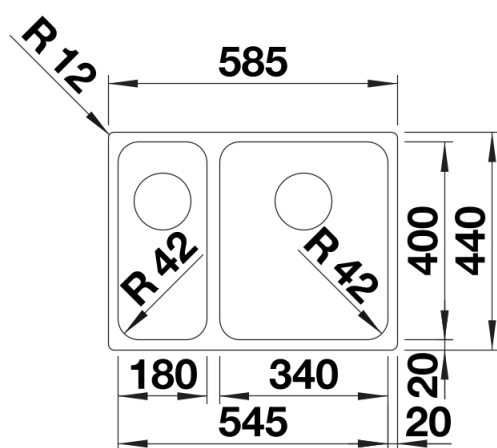

Technische productfiche SOLIS 340/180-IF

Item nr. 526130

Voordelen

Inbegrepen bij levering

- afloopgarnituur met ruimtebesparende leiding
- 2 x 3 ½" InFino korfplug
- bevestigingsset

Details

Bovenaanzicht

Uitgesneden

Vooraanzicht

Zijaanzicht