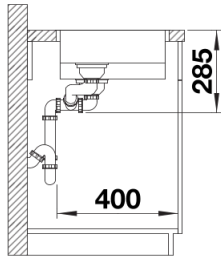

Technische productfiche SOLIS 340/180-IF

Item nr. 526130

Voordelen

Inbegrepen bij levering

- afloopgarnituur met ruimtebesparende leiding
- 2 x 3 ½" InFino korfplug
- bevestigingsset

Details

Bovenaanzicht

Uitgesneden

Vooraanzicht

Zijaanzicht