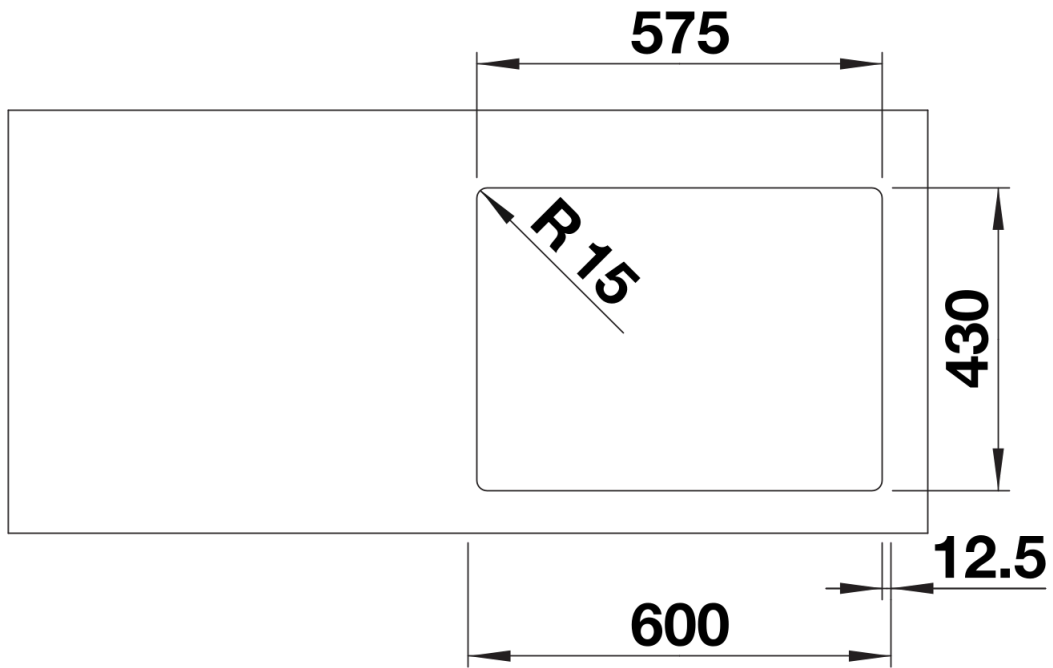

Technische productfiche SOLIS 340/180-IF

Item nr. 526130

Voordelen

Inbegrepen bij levering

- afloopgarnituur met ruimtebesparende leiding
- 2 x 3 ½" InFino korfplug
- bevestigingsset

Details

Bovenaanzicht

Uitgesneden

Vooraanzicht

Zijaanzicht