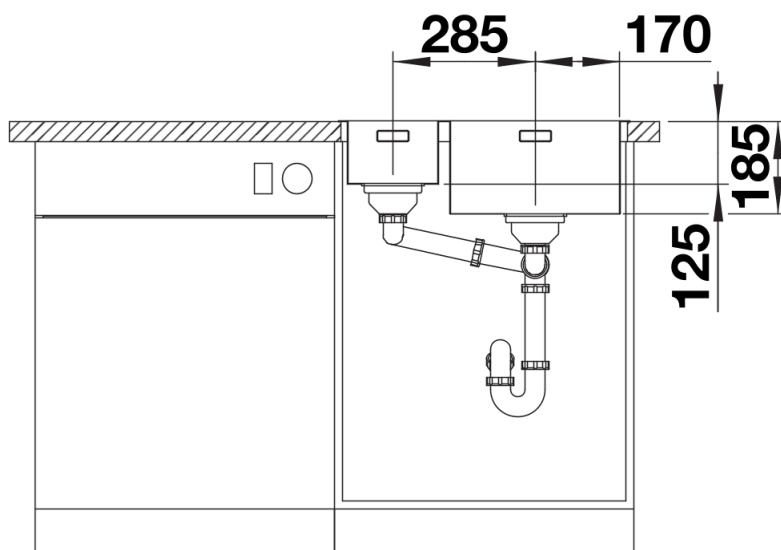

Technische productfiche SOLIS 340/180-IF

Item nr. 526130

Voordelen

Inbegrepen bij levering

- afloopgarnituur met ruimtebesparende leiding
- 2 x 3 ½" InFino korfplug
- bevestigingsset

Details

Bovenaanzicht

Uitgesneden

Vooraanzicht

Zijaanzicht