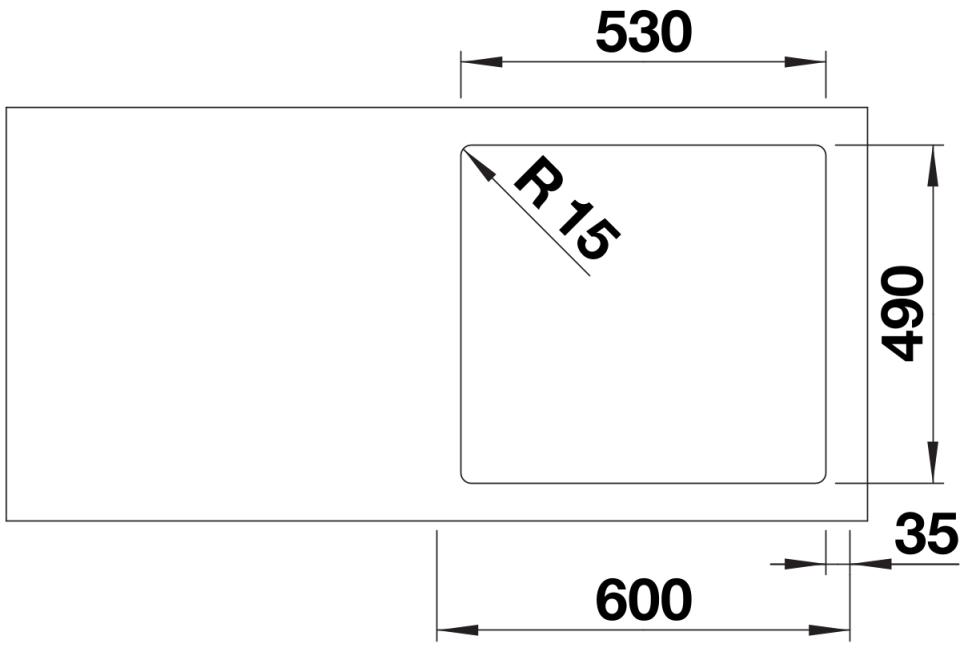

Technische productfiche SOLIS 500-IF/A

Item nr. 526124

Voordelen

Planningsinformatie

- Extra boorgat mogelijk. Het aansluitende boorgat moet door een gespecialiseerd bedrijf worden uitgevoerd.

Inbegrepen bij levering

- afloopgarnituur met ruimtebesparende leiding
- 3 ½" InFino korfplug met afloopbediening (PushControl)
- bevestigingsset

Details

Bovenaanzicht

Uitgesneden

Vooraanzicht

Zijaanzicht