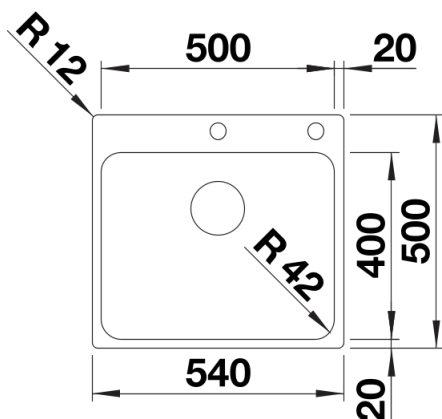

Technische productfiche SOLIS 500-IF/A

Item nr. 526124

Voordelen

Planningsinformatie

- Extra boorgat mogelijk. Het aansluitende boorgat moet door een gespecialiseerd bedrijf worden uitgevoerd.

Inbegrepen bij levering

- afloopgarnituur met ruimtebesparende leiding
- 3 ½" InFino korfplug met afloopbediening (PushControl)
- bevestigingsset

Details

Bovenaanzicht

Uitgesneden

Vooraanzicht

Zijaanzicht