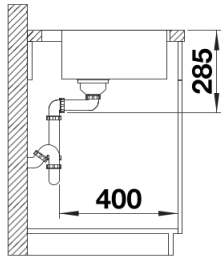

- afloopgarnituur met ruimtebesparende leiding
- 3 ½" InFino korfplug met afloopbediening (PushControl)
- bevestigingsset

Details

Bovenaanzicht

Uitgesneden

Vooraanzicht

Zijaanzicht