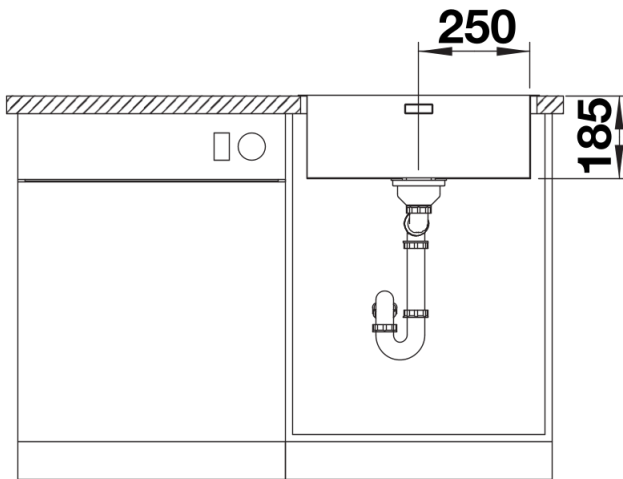

- afloopgarnituur met ruimtebesparende leiding
- 3 ½" InFino korfplug met afloopbediening (PushControl)
- bevestigingsset

Details

Bovenaanzicht

Uitgesneden

Vooraanzicht

Zijaanzicht