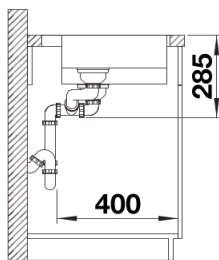

- afloopgarnituur met ruimtebesparende leiding
- 2 x 3 ½" InFino korfplug met afloopbediening (PushControl)
- bevestigingsset

Details

Bovenaanzicht

Uitgesneden

Vooranzicht

Zijaanzicht