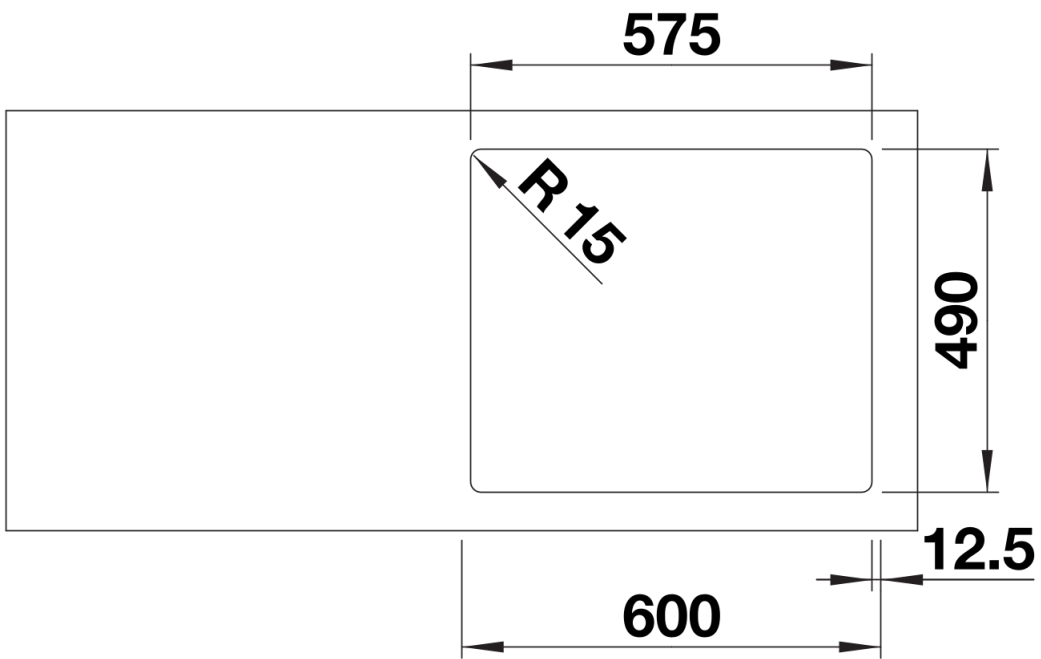

Technische productfiche SOLIS 340/180-IF/A

Item nr. 526132

Voordelen

Planningsinformatie

- Extra boorgat mogelijk. Het aansluitende boorgat moet door een gespecialiseerd bedrijf worden uitgevoerd.

Inbegrepen bij levering

- afloopgarnituur met ruimtebesparende leiding
- 2 x 3 ½" InFino korfplug met afloopbediening (PushControl)
- bevestigingsset

Details

Bovenaanzicht

Uitgesneden

Vooranzicht

Zijaanzicht