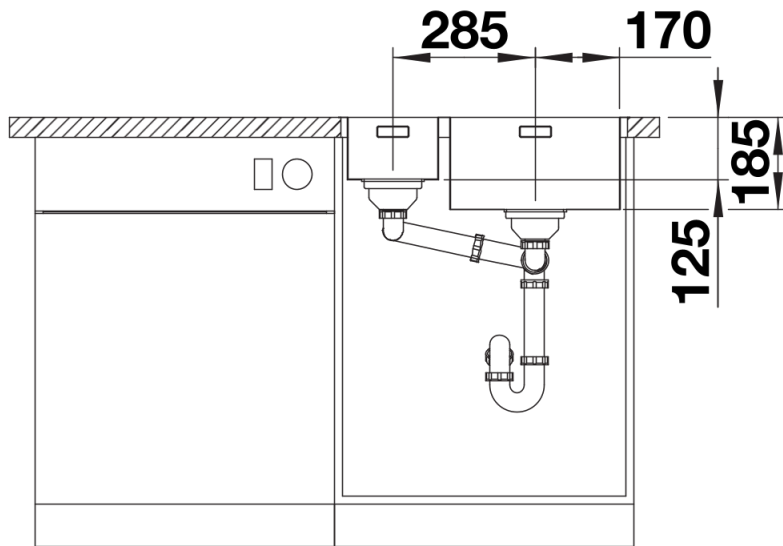

Technische productfiche SOLIS 340/180-IF/A

Item nr. 526132

Voordelen

Planningsinformatie

- Extra boorgat mogelijk. Het aansluitende boorgat moet door een gespecialiseerd bedrijf worden uitgevoerd.

Inbegrepen bij levering

- afloopgarnituur met ruimtebesparende leiding
- 2 x 3 ½" InFino korfplug met afloopbediening (PushControl)
- bevestigingsset

Details

Bovenaanzicht

Uitgesneden

Vooranzicht

Zijaanzicht