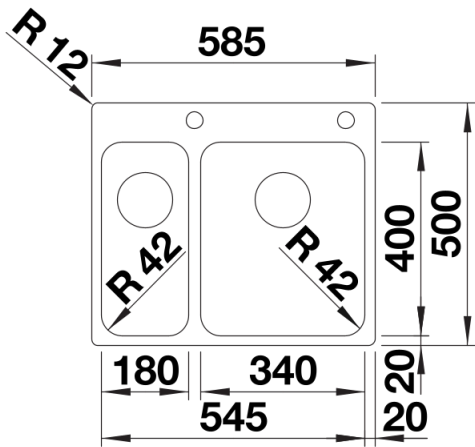

Technische productfiche SOLIS 340/180-IF/A

Item nr. 526132

Voordelen

Planningsinformatie

- Extra boorgat mogelijk. Het aansluitende boorgat moet door een gespecialiseerd bedrijf worden uitgevoerd.

Inbegrepen bij levering

- afloopgarnituur met ruimtebesparende leiding
- 2 x 3 ½" InFino korfplug met afloopbediening (PushControl)
- bevestigingsset

Details

Bovenaanzicht

Uitgesneden

Vooranzicht

Zijaanzicht