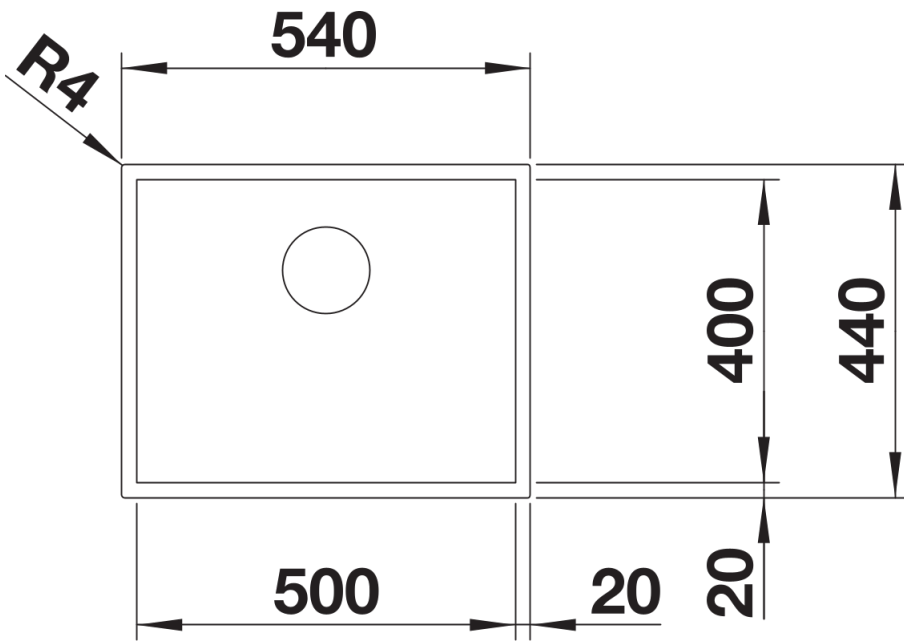

Technische productfiche ZEROX 500-U Dark Steel

Item nr. 526243

Voordelen

- Uitgesproken rechthoekige spoelbak uit roestvrij staal met elegante, donkergrijze oppervlakken
- Voelt aangenaam warm aan door hoogwaardig, zuiver roestvrij staal zonder coating
- Harmonische mix van oppervlakken: overloop en afloop zorgen voor stijlvolle accenten in geslepen roestvrij staal
- Veelzijdig combineerbaar met een groot aantal kleuren en materialen
- Makkelijk te reinigen: eenvoudig verwijderen van vingerafdrukken en vuil

Planningsinformatie

- Opmerking: ook beschikbaar voor vlakbouw
- * Opmerking bij levering:
- bij inbouw van een afloopbediening met trekknop is bij onderbouwmodellen zonder kraanrichel een uitbreidingsset vereist.
- Aanbevolen: art.nr. 232 459
- Bij installatie van een keukenkraan, afloopbediening of afwasmiddeldispenser in een laminaat werkblad heeft u een flexibele afdichtband nodig, art.nr. 120 055.

Inbegrepen bij levering

- afloopgarnituur* met ruimtebesparende leiding
- 3 ½" InFino korfplug
- bevestigingsset

Details

Bovenaanzicht