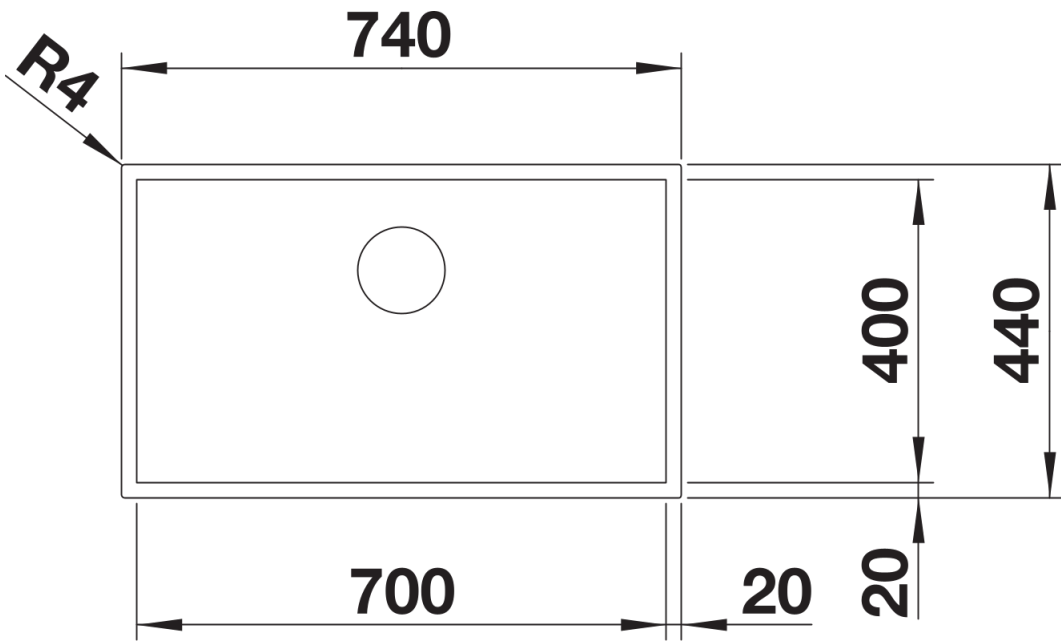

Bovenaanzicht