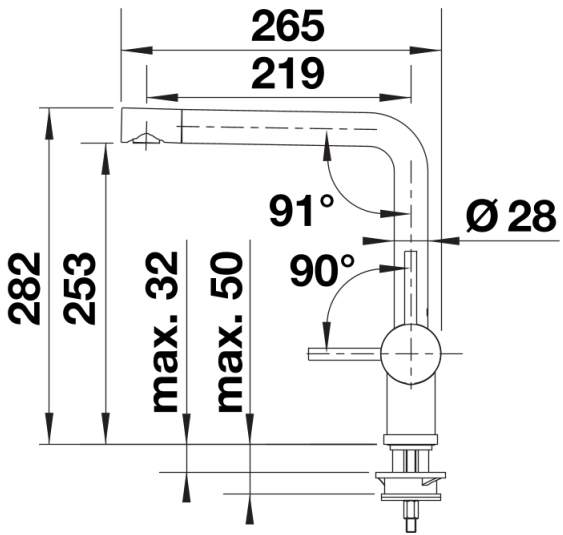

- 360° draaibare uitloop voor groter bereik
- Kraangat van Ø 35 mm vereist
- Met keramische schijfpatroon
- Gepantenteerde straalregelaar voor aanzienlijk minder kalkaanslag
- Flexibele aansluitleidingen, 700 mm lang en $\frac{3}{8}$ " moer
- Stabilisatieplaat om de stabiliteit van de kraan te verhogen bij montage op roestvrijstalen spoelbakken

Details

Draaibereik

Zijaanzicht