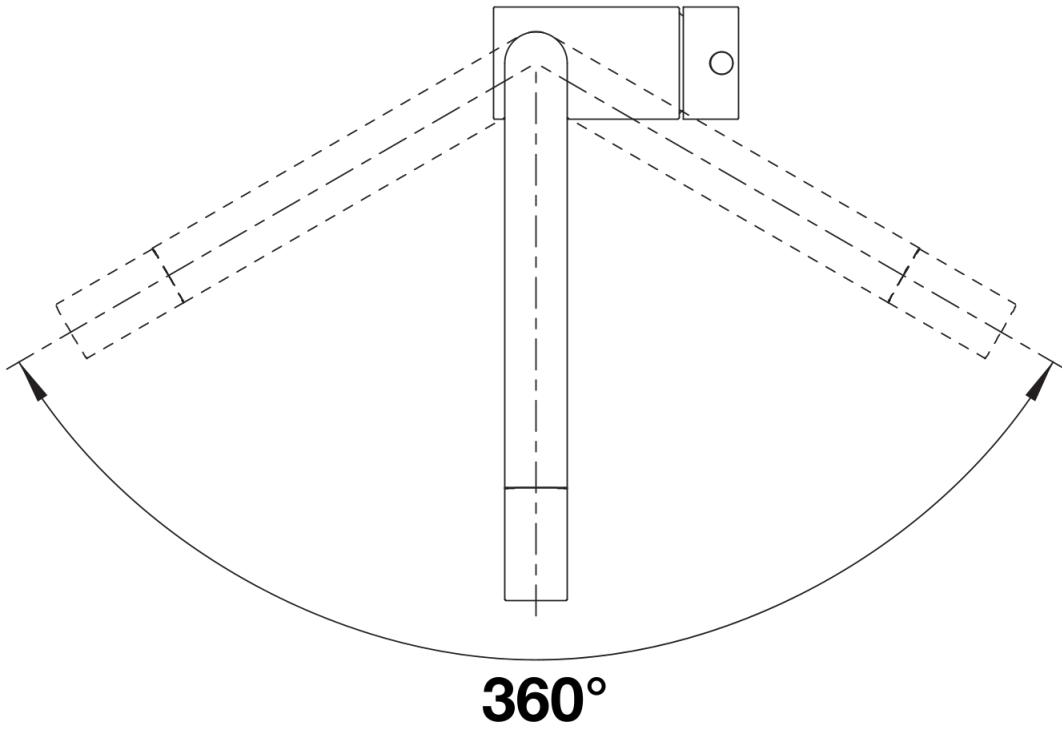

- 360° draaibare uitloop voor groter bereik
- Kraangat van Ø 35 mm vereist
- Met keramische schijfpatroon
- Gepantenteerde straalregelaar voor aanzienlijk minder kalkaanslag
- Flexibele aansluitleidingen, 700 mm lang en $\frac{3}{8}$ " moer
- Stabilisatieplaat om de stabiliteit van de kraan te verhogen bij montage op roestvrijstalen spoelbakken

Details

Draaibereik

Zijaanzicht