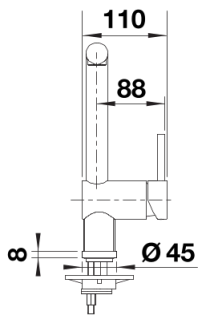

- 360° draaibare uitloop voor groter bereik
- Kraangat van Ø 35 mm vereist
- Met keramische schijfpatroon
- Gepantenteerde straalregelaar voor aanzienlijk minder kalkaanslag
- Flexibele aansluitleidingen, 700 mm lang en $\frac{3}{8}$ " moer
- Stabilisatieplaat om de stabiliteit van de kraan te verhogen bij montage op roestvrijstalen spoelbakken

Details

Draaibereik

Zijaanzicht