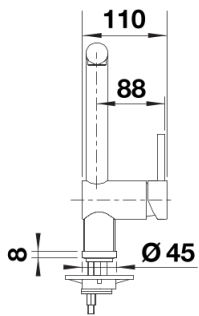

## Inbegrepen bij levering

---

- 360° draaibare uitloop voor groter bereik
- Kraangat van Ø 35 mm vereist
- Met keramische schijfpatroon
- Gepantenteerde straalregelaar voor aanzienlijk minder kalkaanslag
- Flexibele aansluitleidingen, 700 mm lang en  $\frac{3}{8}$ " moer
- Stabilisatieplaat om de stabiliteit van de kraan te verhogen bij montage op roestvrijstalen spoelbakken

## Details

---

Draaibereik

Zijaanzicht