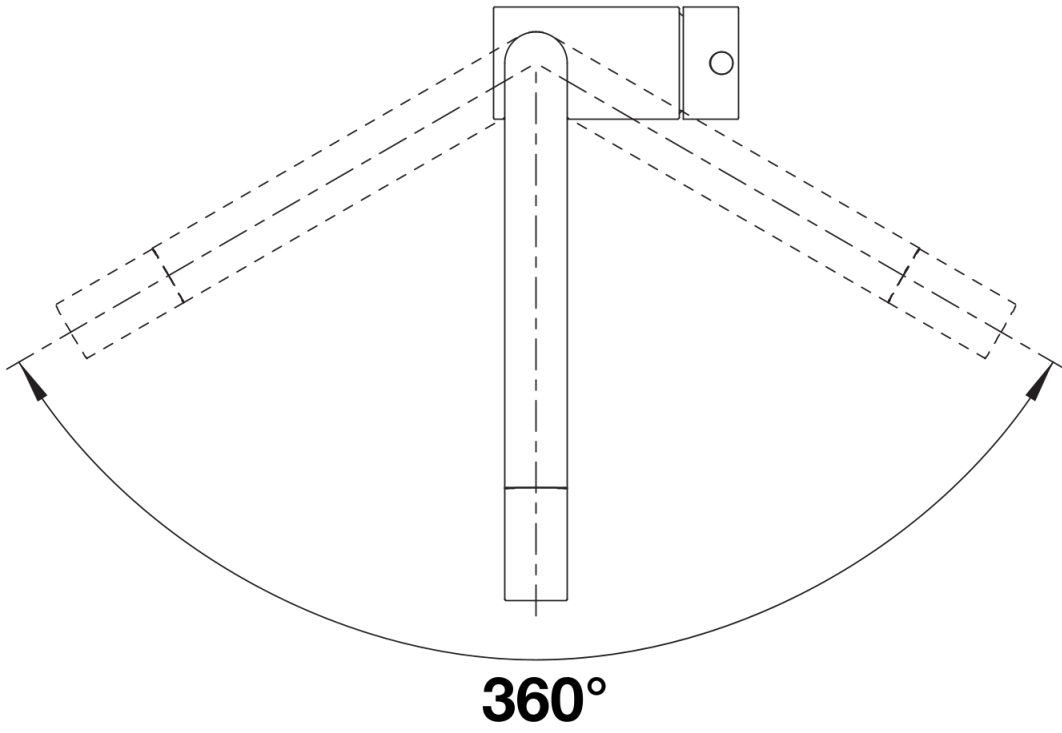

## Inbegrepen bij levering

---

- 360° draaibare uitloop voor groter bereik
- Kraangat van Ø 35 mm vereist
- Met keramische schijfpatroon
- Gepantenteerde straalregelaar voor aanzienlijk minder kalkaanslag
- Flexibele aansluitleidingen, 700 mm lang en  $\frac{3}{8}$ " moer
- Stabilisatieplaat om de stabiliteit van de kraan te verhogen bij montage op roestvrijstalen spoelbakken

## Details

---

Draaibereik

Zijaanzicht