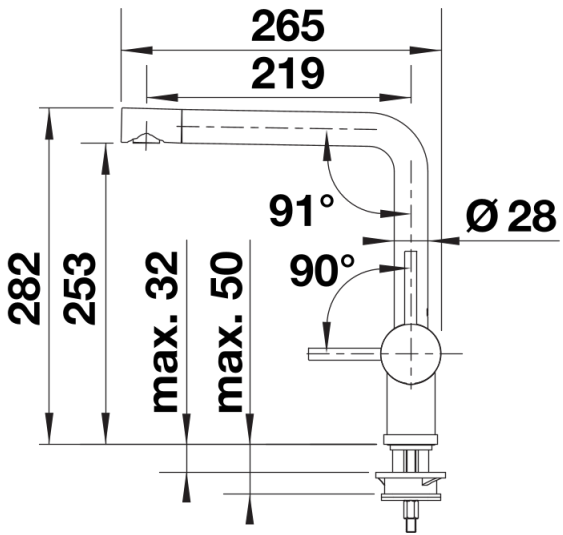

## Inbegrepen bij levering

---

- 360° draaibare uitloop voor groter bereik
- Kraangat van Ø 35 mm vereist
- Met keramische schijfpatroon
- Gepantenteerde straalregelaar voor aanzienlijk minder kalkaanslag
- Flexibele aansluitleidingen, 700 mm lang en  $\frac{3}{8}$ " moer
- Stabilisatieplaat om de stabiliteit van de kraan te verhogen bij montage op roestvrijstalen spoelbakken

## Details

---

Draaibereik

Zijaanzicht