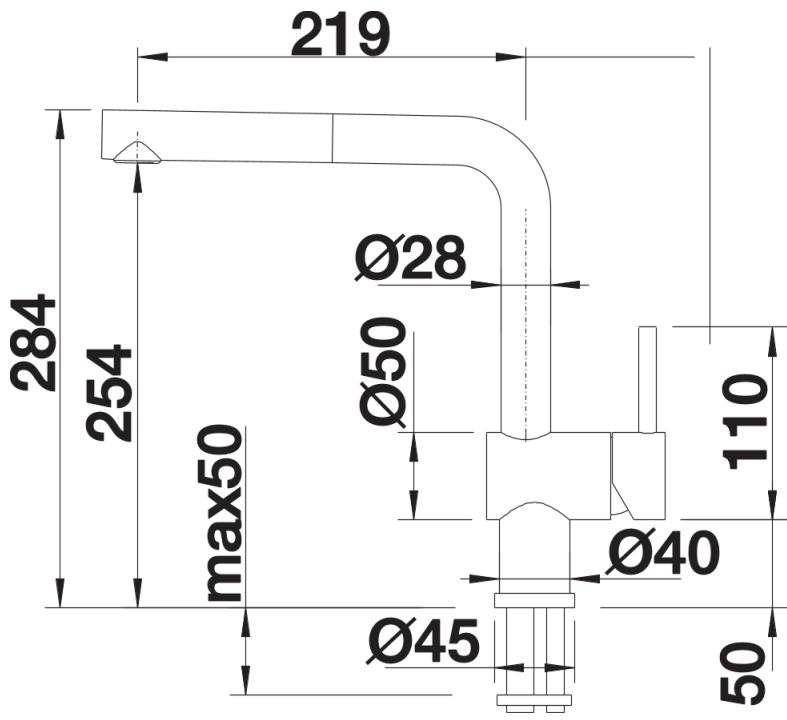

PVD PVD steel

Planningsinformatie

- Bij uitvoering LD moet een doorstroomregelaar worden voorzien ter bescherming van de boiler.

Inbegrepen bij levering

- Uitloop 140° draaibaar
- Kraangat van Ø 35 mm vereist
- Keramische schijven
- Met metaal omwikkelde sproeislang
- Flexibele aansluitslangen van 450 mm lang en met $\frac{3}{8}$ " moer voor eenvoudige montage
- Stabilisatieplaat voor betere standvastigheid van de kraan op roestvrij stalen spoelafels
- Gepatenteerde straalbreker/sproeier voor verminderde kalkaanslag
- Met terugslagklep en aldus beveiligd tegen terugslag, in overeenkomst met EN 1717 (Certificaat Belgaqua)
- LGA Certificaat
- DVGW Certificaat

Details

Draaibereik

Zijaanzicht