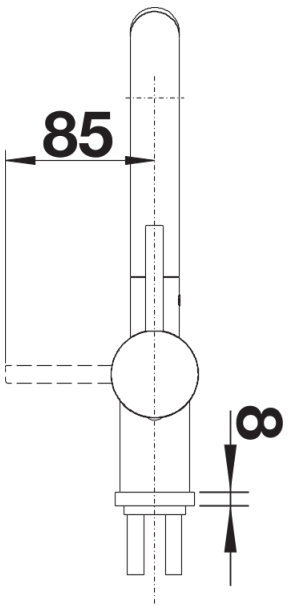

PVD PVD steel

Planningsinformatie

- Bij uitvoering LD moet een doorstroomregelaar worden voorzien ter bescherming van de boiler.

Inbegrepen bij levering

- Uitloop 140° draaibaar
- Kraangat van Ø 35 mm vereist
- Keramische schijven
- Met metaal omwikkelde sproeislang
- Flexibele aansluitslangen van 450 mm lang en met $\frac{3}{8}$ " moer voor eenvoudige montage
- Stabilisatieplaat voor betere standvastigheid van de kraan op roestvrij stalen spoelafels
- Gepatenteerde straalbreker/sproeier voor verminderde kalkaanslag
- Met terugslagklep en aldus beveiligd tegen terugslag, in overeenkomst met EN 1717 (Certificaat Belgaqua)
- LGA Certificaat
- DVGW Certificaat

Details

Draaibereik

Zijaanzicht