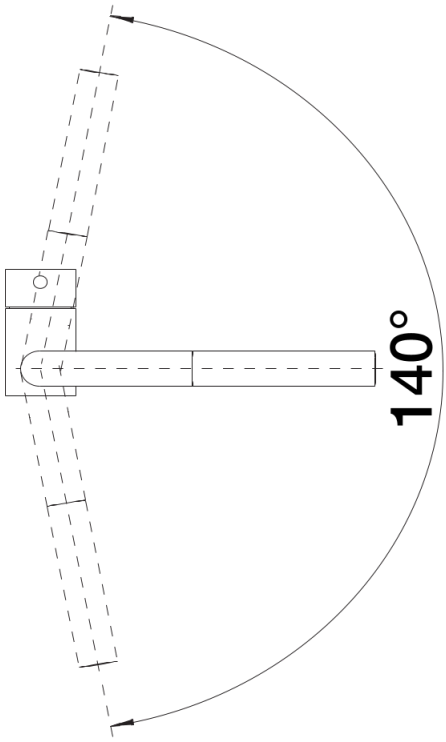

PVD PVD steel

Planningsinformatie

- Bij uitvoering LD moet een doorstroomregelaar worden voorzien ter bescherming van de boiler.

Inbegrepen bij levering

- Uitloop 140° draaibaar
- Kraangat van Ø 35 mm vereist
- Keramische schijven
- Met metaal omwikkelde sproeislang
- Flexibele aansluitslangen van 450 mm lang en met $\frac{3}{8}$ " moer voor eenvoudige montage
- Stabilisatieplaat voor betere standvastigheid van de kraan op roestvrij stalen spoelafels
- Gepatenteerde straalbreker/sproeier voor verminderde kalkaanslag
- Met terugslagklep en aldus beveiligd tegen terugslag, in overeenkomst met EN 1717 (Certificaat Belgaqua)
- LGA Certificaat
- DVGW Certificaat

Details

Draaibereik

Zijaanzicht