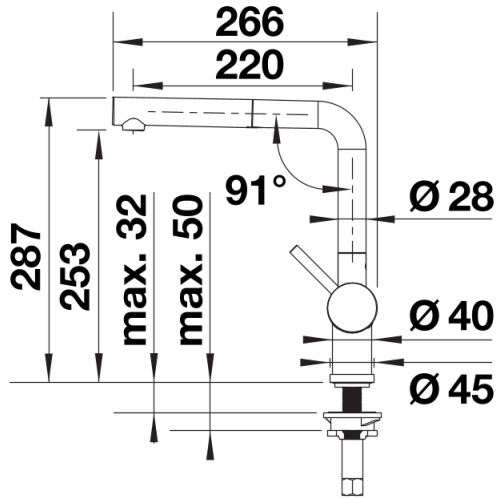

## Inbegrepen bij levering

---

- 140° draaibare uitloop voor groter bereik
- Kraangat van Ø 35 mm vereist
- Met keramische schijfpatroon
- Gepantenteerde straalregelaar voor aanzienlijk minder kalkaanslag
- Sproeislang uit metaal
- Metaal omwikkelde sproeislang
- BLANCO slanggewicht voor groter bereik
- Flexibele aansluitleidingen, 700 mm lang en 3/8" moer
- Stabilisatieplaat om de stabiliteit van de kraan te verhogen bij montage op roestvrijstalen spoelbakken
- Met terugslagklep en dus beveiligd tegen terugslag conform EN 1717

## Details

---

Draaibereik

Zijaanzicht