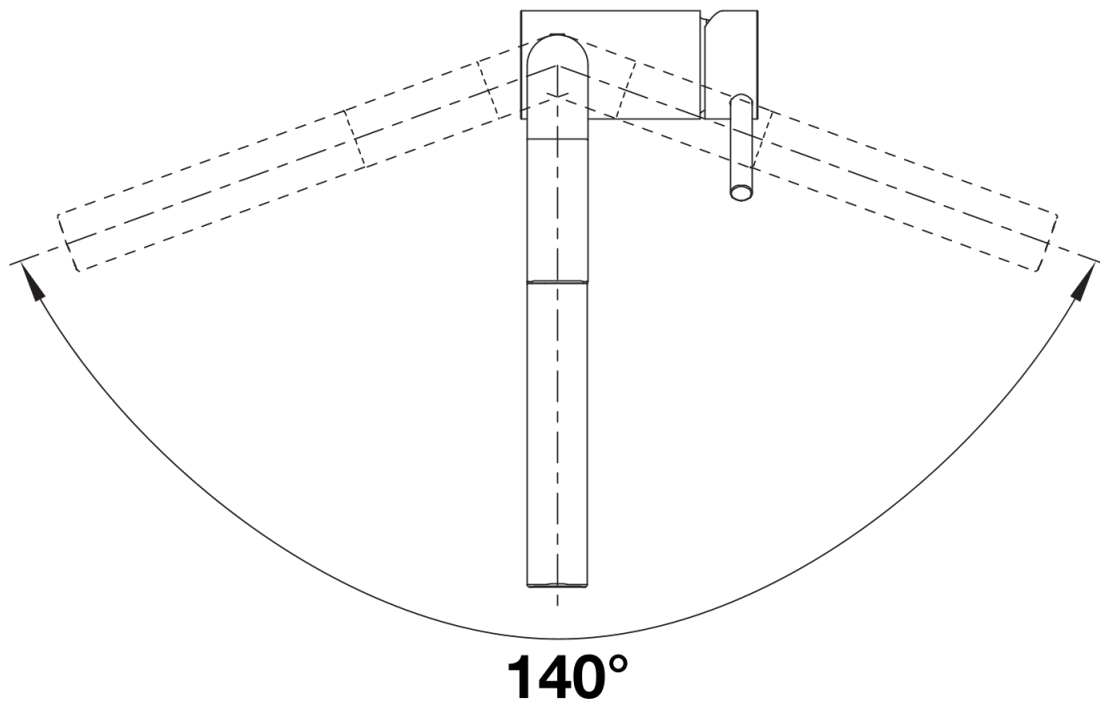

## Inbegrepen bij levering

---

- 140° draaibare uitloop voor groter bereik
- Kraangat van Ø 35 mm vereist
- Met keramische schijfpatroon
- Gepantenteerde straalregelaar voor aanzienlijk minder kalkaanslag
- Sproeislang uit metaal
- Metaal omwikkelde sproeislang
- BLANCO slanggewicht voor groter bereik
- Flexibele aansluitleidingen, 700 mm lang en 3/8" moer
- Stabilisatieplaat om de stabiliteit van de kraan te verhogen bij montage op roestvrijstalen spoelbakken
- Met terugslagklep en dus beveiligd tegen terugslag conform EN 1717

## Details

---

Draaibereik

Zijaanzicht