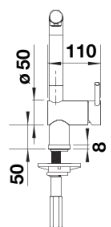

## Inbegrepen bij levering

---

- 140° draaibare uitloop voor groter bereik
- Kraangat van Ø 35 mm vereist
- Met keramische schijfpatroon
- Gepantenteerde straalregelaar voor aanzienlijk minder kalkaanslag
- Sproeislang uit metaal
- Metaal omwikkelde sproeislang
- BLANCO slanggewicht voor groter bereik
- Flexibele aansluitleidingen, 700 mm lang en 3/8" moer
- Stabilisatieplaat om de stabiliteit van de kraan te verhogen bij montage op roestvrijstalen spoelbakken
- Met terugslagklep en dus beveiligd tegen terugslag conform EN 1717

## Details

---

Draaibereik

Zijaanzicht