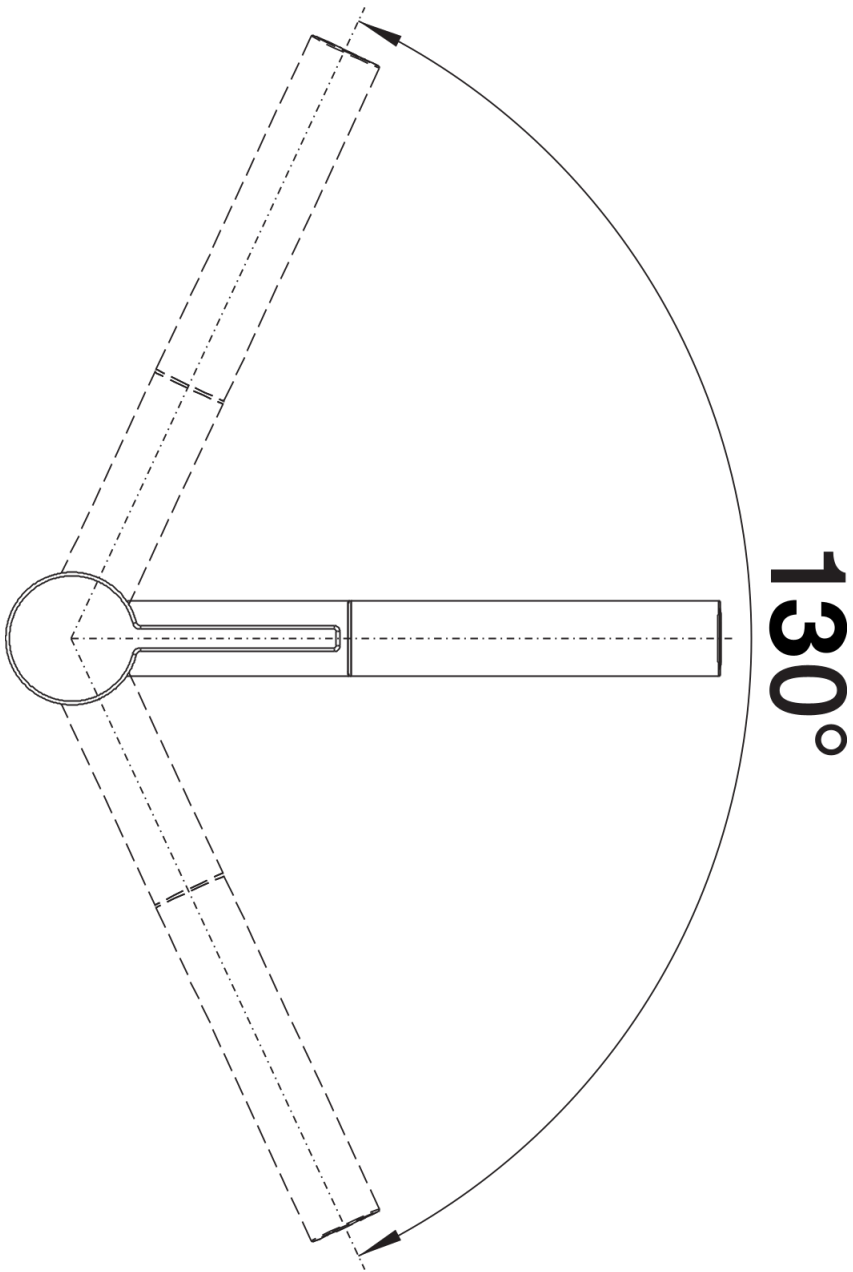

## Technische productfiche LINEE-S

Item nr. 517593

## Inbegrepen bij levering

---

- Uitloop 130° draaibaar
- Kraangat van Ø 35 mm vereist
- Patroon met keramische schijven
- Met metaal omhulde sproeislang
- Flexibele aansluitlangen, 450 mm lang en met  $\frac{3}{8}$ " moer voor een bijzonder eenvoudige en veilige installatie
- Gepatenteerde straalregelaar voor sterk verminderde kalkaanslag
- Stabilisatieplaat voor betere stabiliteit van de kraan op roestvrijstalen spoeltafels
- Met terugslagklep en dus beveiligd tegen terugslag conform met EN 1717
- LGA-goedgekeurd
- DVGW-goedgekeurd

## Details

---

Draaibereik

Zijaanzicht