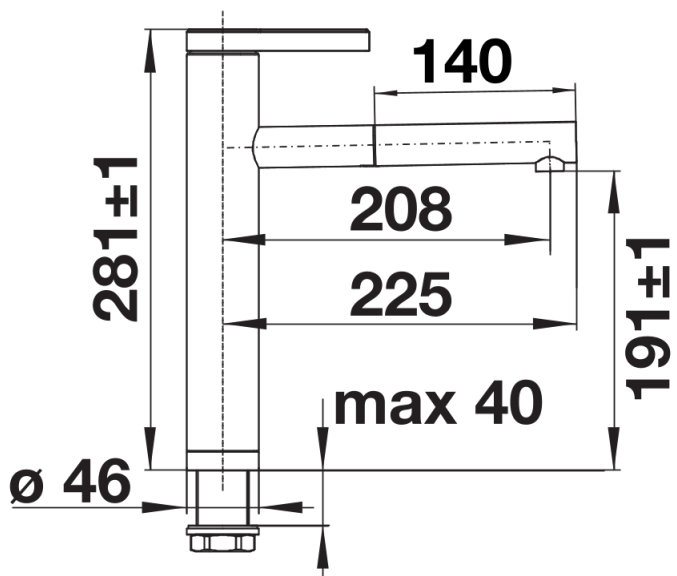

## Technische productfiche LINEE-S

Item nr. 517593

## Inbegrepen bij levering

---

- Uitloop 130° draaibaar
- Kraangat van Ø 35 mm vereist
- Patroon met keramische schijven
- Met metaal omhulde sproeislang
- Flexibele aansluitlangen, 450 mm lang en met  $\frac{3}{8}$ " moer voor een bijzonder eenvoudige en veilige installatie
- Gepatenteerde straalregelaar voor sterk verminderde kalkaanslag
- Stabilisatieplaat voor betere stabiliteit van de kraan op roestvrijstalen spoeltafels
- Met terugslagklep en dus beveiligd tegen terugslag conform met EN 1717
- LGA-goedgekeurd
- DVGW-goedgekeurd

## Details

---

Draaibereik

Zijaanzicht