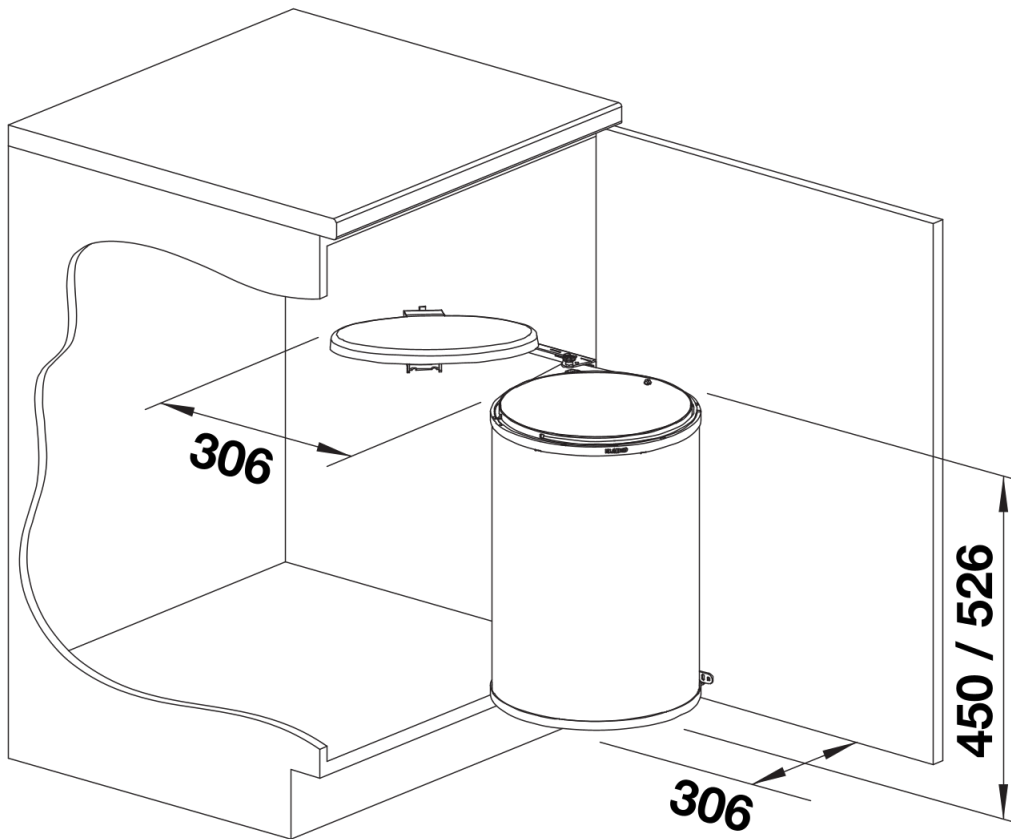

Technische productfiche SINGOLO XL

Item nr. 526377

Voordelen

- Compact systeem voor directe bevestiging aan de kastdeur
- Groot afvalvolume ondanks compacte afmetingen
- Opent gemakkelijk met de kastdeur
- Emmer eenvoudig naar boven uitneembaar
- Zeer stabiel dankzij stalen corpus
- Traploos verstelbaar: ook geschikt voor cassettedeuren
- Kan aan de linker- of rechterkant gemonteerd worden

Planningsinformatie

- De Singolo XL is niet geschikt voor zachtsluitende deuren.

Inbegrepen bij levering

- Systeem voor montage op draaideuren
- 1 x 20 l emmer
- emmerdeksel

Details

Bovenaanzicht

PRODUKT_3D