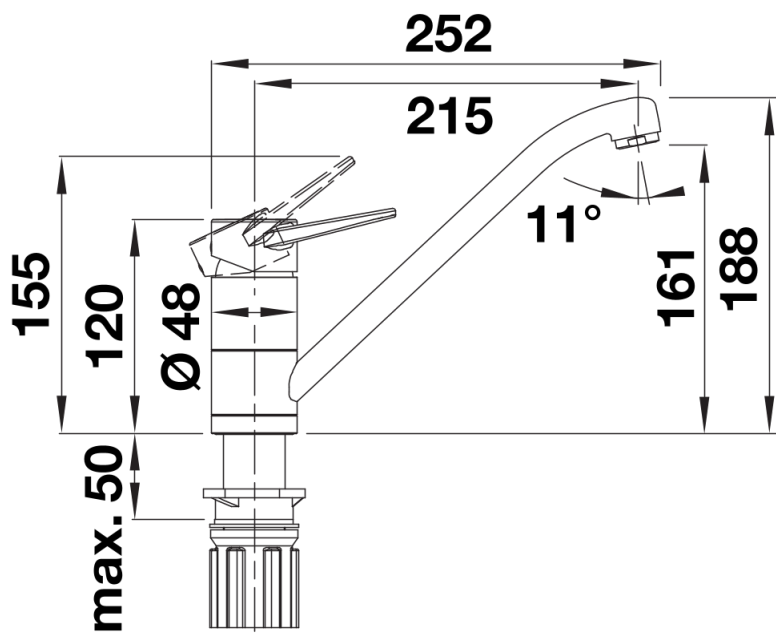

## Planningsinformatie

---

- Minimale afstand tussen spoeltafel en venstervleugel 2,5 cm.

## Inbegrepen bij levering

---

- Uitloop 180° draaibaar
- Kraangat van Ø 35 mm vereist
- Cartouche met keramische schijven
- Flexibele aansluitlangen van 900 mm lang en met  $\frac{3}{8}$ " moer voor eenvoudige montage
- Gepatenteerde straalbreker/sproeier voor sterk verminderde kalkaanslag
- Stabilisatieplaat voor betere standvastigheid van de kraan op roestvrij stalen spoeltafels
- LGA-goedgekeurd
- DVGW Certificaat in aanvraag

## Details

---

Draaibereik

Zijaanzicht