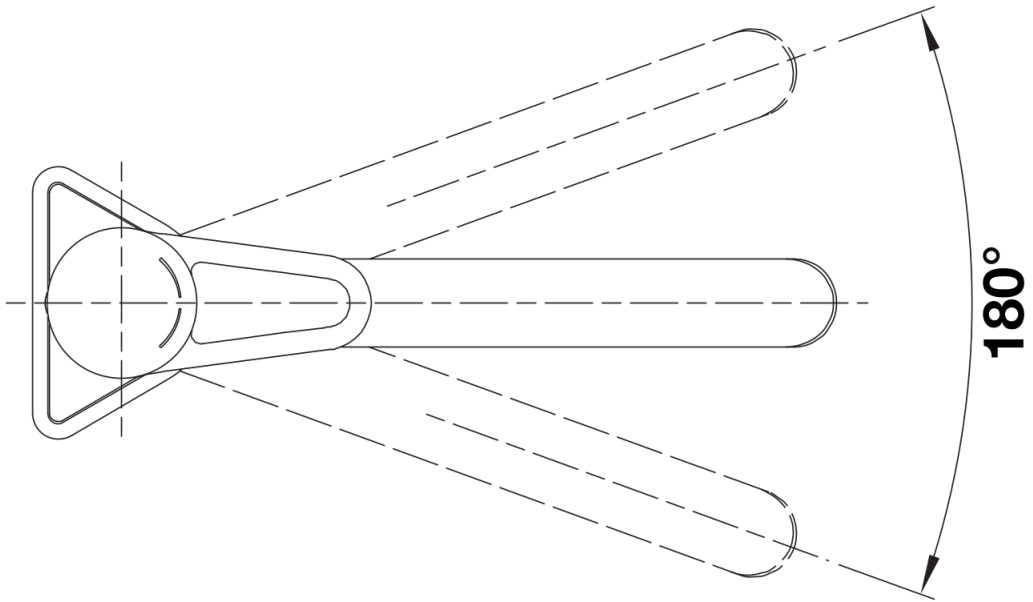

### Voordelen

---

- Voor de installatie voor een raam
- Hendel bovenaan voor meer gebruiksgemak en flexibele keukenplanning
- Uitermate geschikt voor compacte spoel tafels en spoelbakken
- Minimale afstand tussen spoel tafel en venstervleugel 2,5 cm

## Planningsinformatie

---

- Minimale afstand tussen spoeltafel en venstervleugel 2,5 cm.

## Inbegrepen bij levering

---

- Uitloop 180° draaibaar
- Kraangat van Ø 35 mm vereist
- Cartouche met keramische schijven
- Flexibele aansluitlangen van 900 mm lang en met  $\frac{3}{8}$ " moer voor eenvoudige montage
- Gepatenteerde straalbreker/sproeier voor sterk verminderde kalkaanslag
- Stabilisatieplaat voor betere standvastigheid van de kraan op roestvrij stalen spoeltafels
- LGA-goedgekeurd
- DVGW Certificaat in aanvraag

## Details

---

Draaibereik

Zijaanzicht