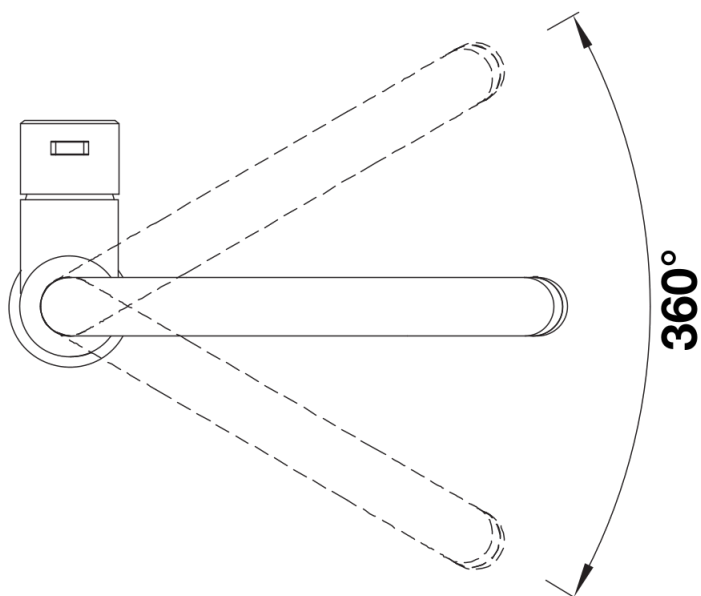

Technische productfiche JANDORA

Item nr. 526615

Voordelen

- Hoogwaardig design in geborsteld massief roestvrij staal
- Helder design voor moderne keukens
- Hoge uitloop voor het eenvoudig vullen van potten en vazen
- Meer bewegingsvrijheid bij installatie tegen een muur dankzij de bedieningshendel die verticaal staat in neutrale positie
- Energiebesparend: basisinstelling van de kraanhendel voor koude start
- Ook beschikbaar met uittrekbare sproeikop

Kleuren

Beschikbare kleuren
roestvrij staal geborsteld

massief roestvrij staal geborsteld

Inbegrepen bij levering

- Uitloop 360° draaibaar
- Kraangat van \varnothing 35 mm vereist
- Cartouche met keramische schijven
- Flexibele aansluitslangen van 700 mm lang en met $\frac{3}{8}$ " moer voor eenvoudige montage
- Gepatenteerde straalbreker/sproeier voor sterk verminderde kalkaanslag
- Stabilisatieplaat voor betere standvastigheid van de kraan op roestvrij stalen spoel tafels
- LGA Certificaat
- DVGW Certificaat in aanvraag

Details

Draaibereik

Zijaanzicht