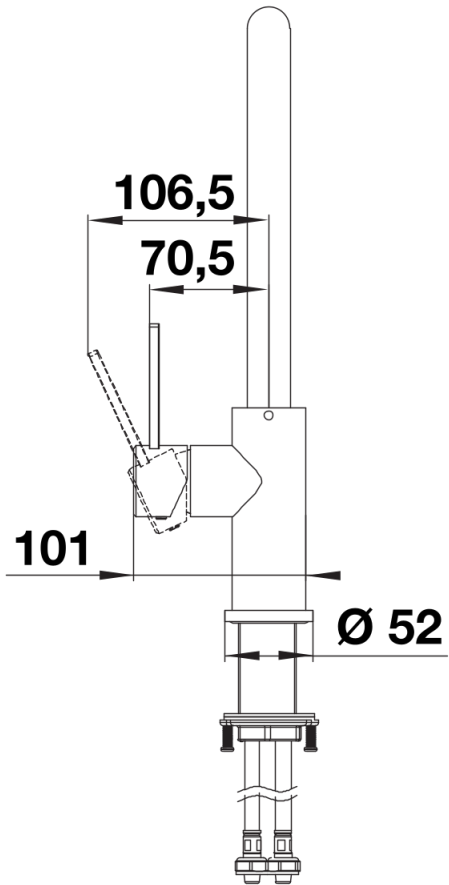

Kleuren

Beschikbare kleuren
roestvrij staal geborsteld

massief roestvrij staal geborsteld

Inbegrepen bij levering

- Uitloop 360° draaibaar
- Kraangat van \varnothing 35 mm vereist
- Cartouche met keramische schijven
- Flexibele aansluitslangen van 700 mm lang en met $\frac{3}{8}$ " moer voor eenvoudige montage
- Gepatenteerde straalbreker/sproeier voor sterk verminderde kalkaanslag
- Stabilisatieplaat voor betere standvastigheid van de kraan op roestvrij stalen spoel tafels
- LGA Certificaat
- DVGW Certificaat in aanvraag

Details

Draaibereik

Zijaanzicht