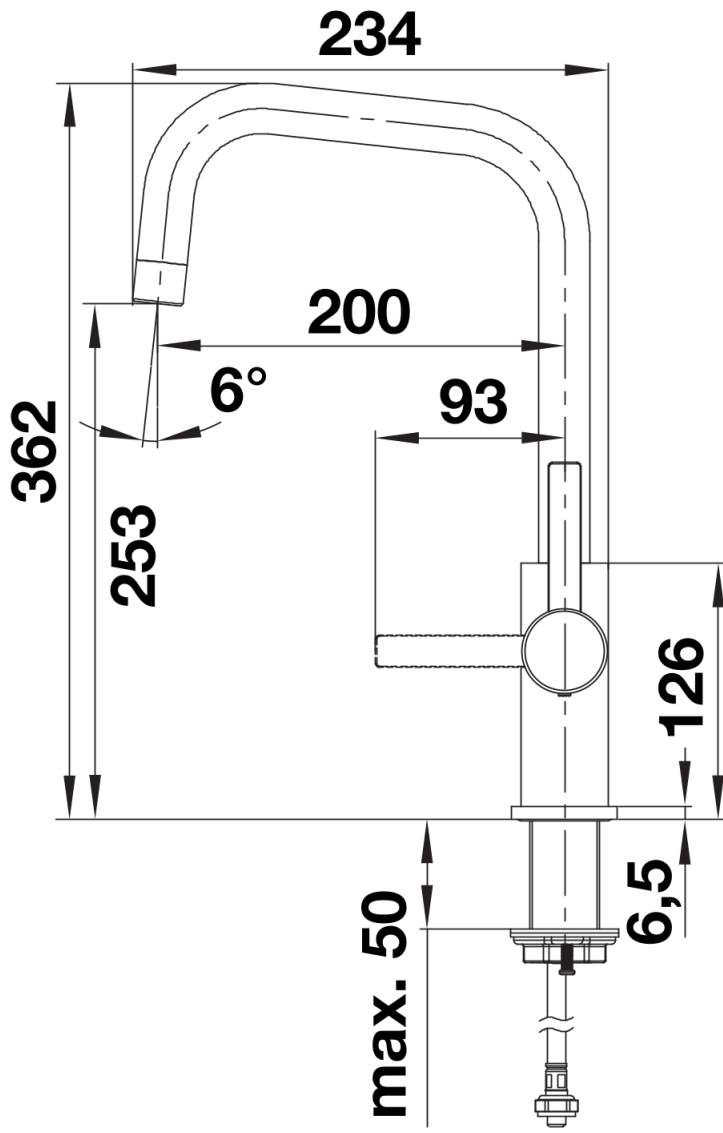

Kleuren

Beschikbare kleuren
roestvrij staal geborsteld

massief roestvrij staal geborsteld

Inbegrepen bij levering

- Uitloop 360° draaibaar
- Kraangat van \varnothing 35 mm vereist
- Cartouche met keramische schijven
- Flexibele aansluitslangen van 700 mm lang en met $\frac{3}{8}$ " moer voor eenvoudige montage
- Gepatenteerde straalbreker/sproeier voor sterk verminderde kalkaanslag
- Stabilisatieplaat voor betere standvastigheid van de kraan op roestvrij stalen spoel tafels
- LGA Certificaat
- DVGW Certificaat in aanvraag

Details

Draaibereik

Zijaanzicht