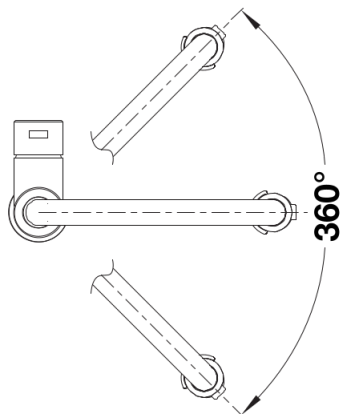

Kleuren

Beschikbare kleuren
roestvrij staal geborsteld

massief roestvrij staal geborsteld

Inbegrepen bij levering

- Uitloop 360° draaibaar voor groter bereik
- Kraangat van Ø 35 mm vereist
- Patroon met keramische afdichtingen
- Kunststof sproeislang
- Zwarte slang gemaakt van siliconen
- Flexibele aansluitslangen van 700 mm lang en met $\frac{3}{8}$ " moer voor een bijzonder eenvoudige en veilige installatie
- Gepatenteerde straalregelaar voor sterk verminderde kalkaanslag
- Stabilisatieplaat voor betere stabiliteit van de kraan op roestvrijstalen spoel tafels
- Met terugslagklep en dus beveiligd tegen terugslag conform EN 1717
- LGA-goedgekeurd
- DVGW Certificaat in aanvraag

Details

Draaibereik

Zijaanzicht