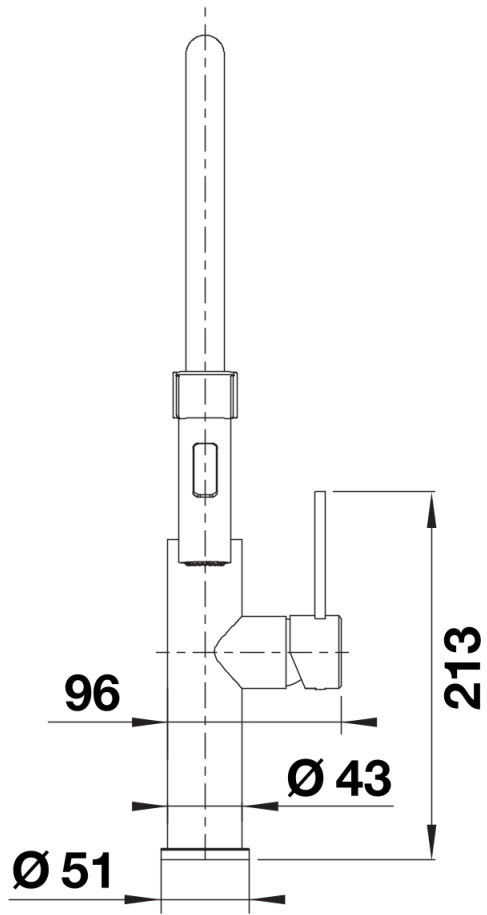

Kleuren

Beschikbare kleuren
roestvrij staal geborsteld

massief roestvrij staal geborsteld

Inbegrepen bij levering

- Uitloop 360° draaibaar voor groter bereik
- Kraangat van Ø 35 mm vereist
- Patroon met keramische afdichtingen
- Kunststof sproeislang
- Zwarte slang gemaakt van siliconen
- Flexibele aansluitslangen van 700 mm lang en met $\frac{3}{8}$ " moer voor een bijzonder eenvoudige en veilige installatie
- Gepatenteerde straalregelaar voor sterk verminderde kalkaanslag
- Stabilisatieplaat voor betere stabiliteit van de kraan op roestvrijstalen spoel tafels
- Met terugslagklep en dus beveiligd tegen terugslag conform EN 1717
- LGA-goedgekeurd
- DVGW Certificaat in aanvraag

Details

Draaibereik

Zijaanzicht