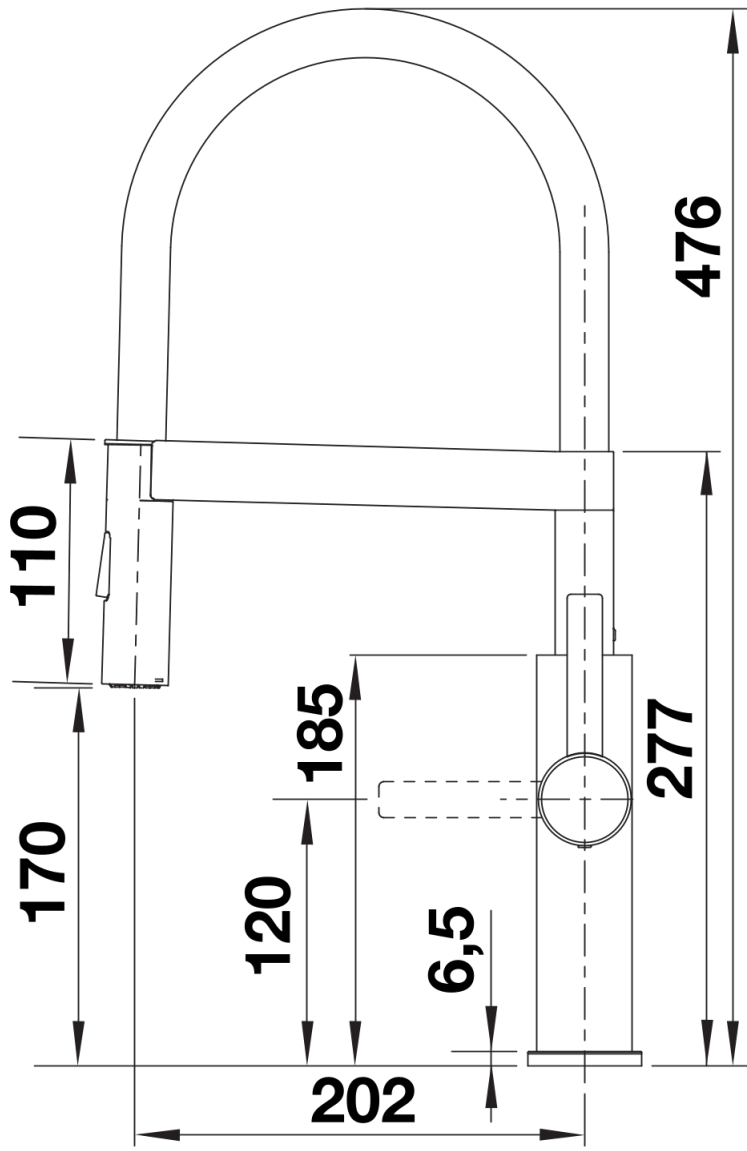

Kleuren

Beschikbare kleuren
roestvrij staal geborsteld

massief roestvrij staal geborsteld

Inbegrepen bij levering

- Uitloop 360° draaibaar voor groter bereik
- Kraangat van Ø 35 mm vereist
- Patroon met keramische afdichtingen
- Kunststof sproeislang
- Zwarte slang gemaakt van siliconen
- Flexibele aansluitslangen van 700 mm lang en met $\frac{3}{8}$ " moer voor een bijzonder eenvoudige en veilige installatie
- Gepatenteerde straalregelaar voor sterk verminderde kalkaanslag
- Stabilisatieplaat voor betere stabiliteit van de kraan op roestvrijstalen spoel tafels
- Met terugslagklep en dus beveiligd tegen terugslag conform EN 1717
- LGA-goedgekeurd
- DVGW Certificaat in aanvraag

Details

Draaibereik

Zijaanzicht