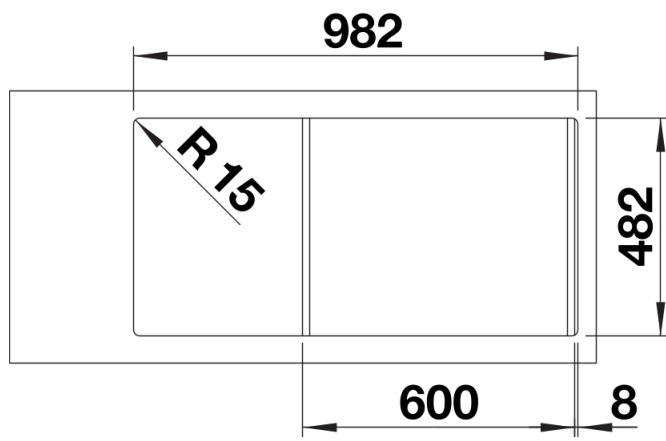

Technische productfiche LIVIT II 6 S

Item nr. 526624

Voordelen

- Met extra spoelbak
- Optioneel: geperforeerd roestvrijstalen inzetbakje
- Royaal verlek
- 2 x 3 ½" korfplug

Inbegrepen bij levering

- afloopgarnituur met ruimtebesparende leiding
- 2 x 3 ½" korfplug met afloopbediening (draaiknop) voor de hoofdspoelbak

Details

Bovenaanzicht

Uitgesneden

Vooraanzicht

Zijaanzicht