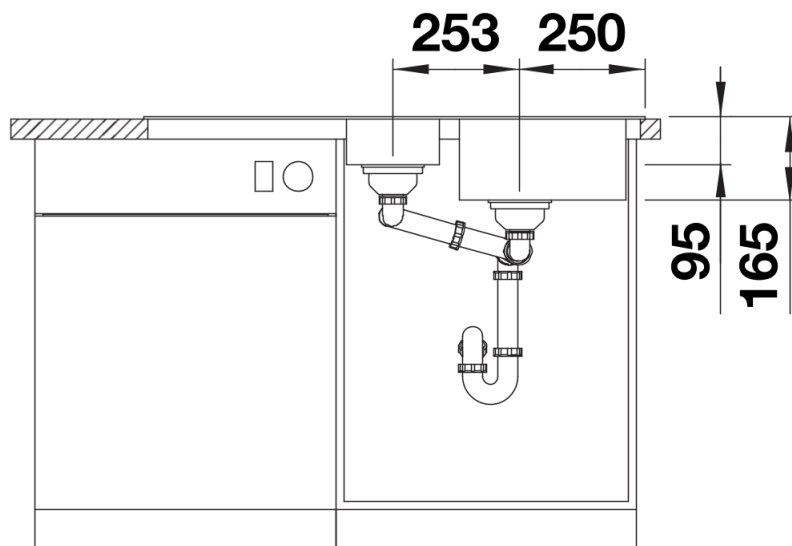

Technische productfiche LIVIT II 6 S

Item nr. 526624

Voordelen

- Met extra spoelbak
- Optioneel: geperforeerd roestvrijstalen inzetbakje
- Royaal verlek
- 2 x 3 ½" korfplug

Inbegrepen bij levering

- afloopgarnituur met ruimtebesparende leiding
- 2 x 3 ½" korfplug met afloopbediening (draaiknop) voor de hoofdspoelbak

Details

Bovenaanzicht

Uitgesneden

Vooraanzicht

Zijaanzicht