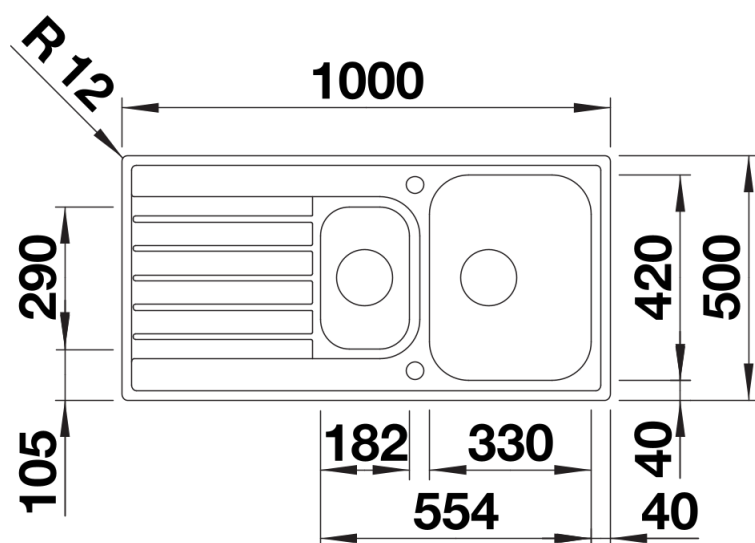

Technische productfiche LIVIT II 6 S

Item nr. 526624

Voordelen

- Met extra spoelbak
- Optioneel: geperforeerd roestvrijstalen inzetbakje
- Royaal verlek
- 2 x 3 ½" korfplug

Inbegrepen bij levering

- afloopgarnituur met ruimtebesparende leiding
- 2 x 3 ½" korfplug met afloopbediening (draaiknop) voor de hoofdspoelbak

Details

Bovenaanzicht

Uitgesneden

Vooraanzicht

Zijaanzicht