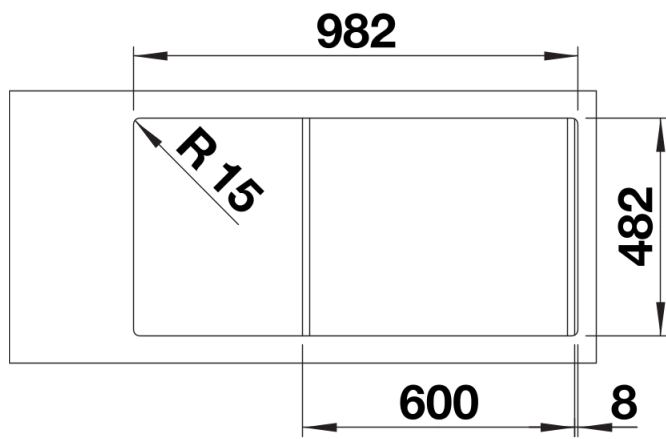

Technische productfiche TIPO II 6 S

Item nr. 526620

Voordelen

- Functioneel design
- Grote spoelbak met extra spoelbak
- Optioneel: geperforeerd roestvrijstalen inzetbakje
- Verlek met een praktisch patroon
- 2 x 3 1/2" korfplug
- Spoeltafel is omkeerbaar

Inbegrepen bij levering

- afloopgarnituur met ruimtebesparende leiding
- 2 x 3 ½" korfplug

Details

Bovenaanzicht

Uitgesneden

Vooraanzicht

Zijaanzicht