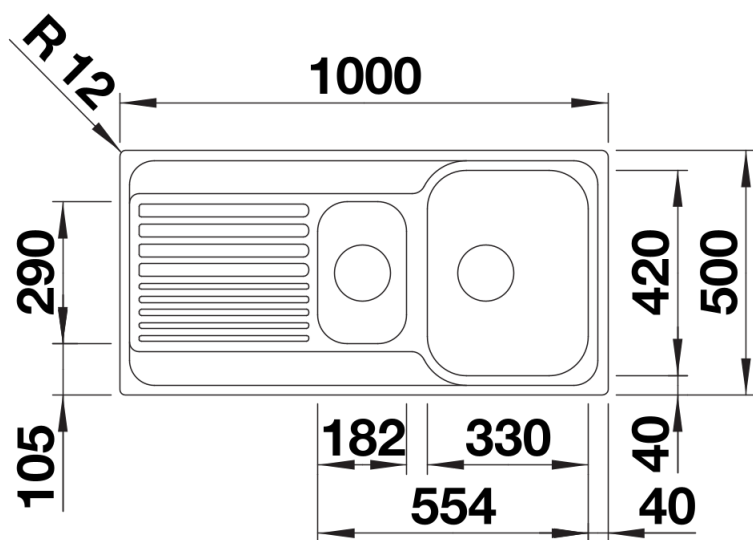

Technische productfiche TIPO II 6 S

Item nr. 526620

Voordelen

- Functioneel design
- Grote spoelbak met extra spoelbak
- Optioneel: geperforeerd roestvrijstalen inzetbakje
- Verlek met een praktisch patroon
- 2 x 3 1/2" korfplug
- Spoeltafel is omkeerbaar

Inbegrepen bij levering

- afloopgarnituur met ruimtebesparende leiding
- 2 x 3 ½" korfplug

Details

Bovenaanzicht

Uitgesneden

Vooraanzicht

Zijaanzicht