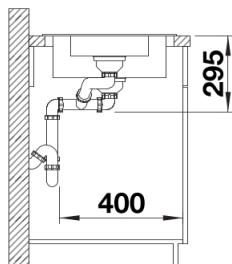

Inbegrepen bij levering

- afloopgarnituur met ruimtebesparende leiding
- 2 x 3 ½" korfplug

Details

Bovenaanzicht

Uitgesneden

Vooraanzicht

Zijaanzicht