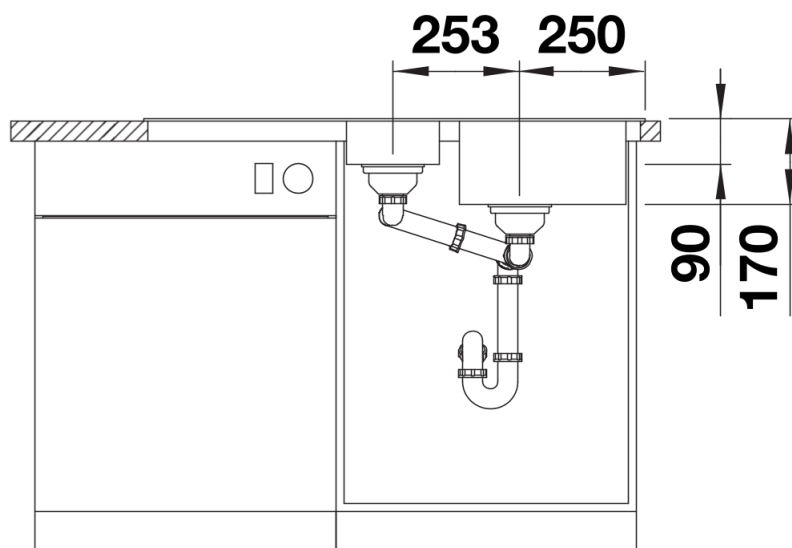

Technische productfiche TIPO II 6 S

Item nr. 526620

Voordelen

- Functioneel design
- Grote spoelbak met extra spoelbak
- Optioneel: geperforeerd roestvrijstalen inzetbakje
- Verlek met een praktisch patroon
- 2 x 3 1/2" korfplug
- Spoeltafel is omkeerbaar

Inbegrepen bij levering

- afloopgarnituur met ruimtebesparende leiding
- 2 x 3 ½" korfplug

Details

Bovenaanzicht

Uitgesneden

Vooraanzicht

Zijaanzicht