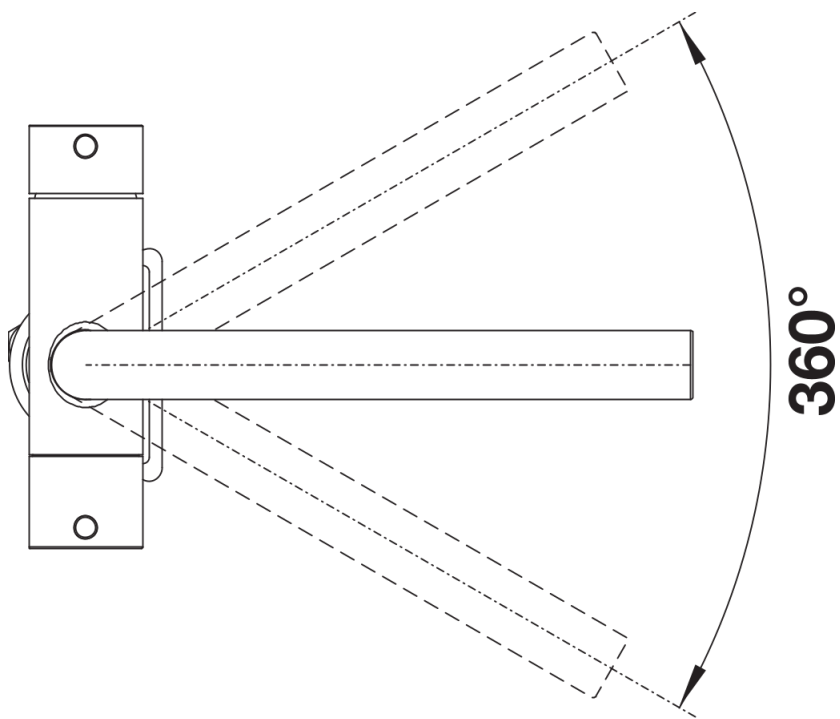

### Mengkraan:

- Uitloop 360° draaibaar voor groter bereik
  - Patroon met keramische schijven
  - Flexibele aansluitslangen, 450 mm lang en met  $\frac{3}{8}$ " moer
  - Stabilisatieplaat voor betere stabiliteit van de kraan op roestvrijstalen spoeltafels
  - Gepatenteerde straalregelaar voor sterk verminderde kalkaanslag
  - Kraangaten van  $\varnothing$  35 mm vereist
- Filtersysteem niet inbegrepen.

## Details

---

Draaibereik

Zijaanzicht