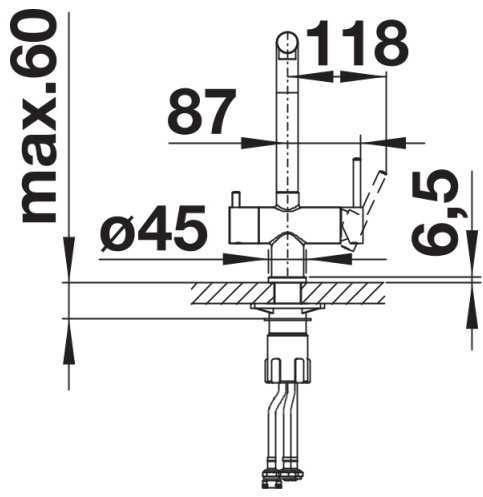

### Mengkraan:

- Uitloop 360° draaibaar voor groter bereik
  - Patroon met keramische schijven
  - Flexibele aansluitslangen, 450 mm lang en met  $\frac{3}{8}$ " moer
  - Stabilisatieplaat voor betere stabiliteit van de kraan op roestvrijstalen spoeltafels
  - Gepatenteerde straalregelaar voor sterk verminderde kalkaanslag
  - Kraangaten van  $\varnothing$  35 mm vereist
- Filtersysteem niet inbegrepen.

## Details

---

Draaibereik

Zijaanzicht