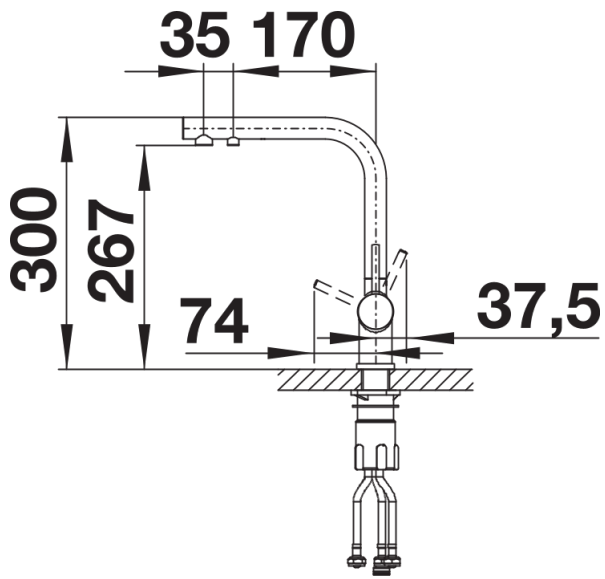

### Mengkraan:

- Uitloop 360° draaibaar voor groter bereik
  - Patroon met keramische schijven
  - Flexibele aansluitslangen, 450 mm lang en met  $\frac{3}{8}$ " moer
  - Stabilisatieplaat voor betere stabiliteit van de kraan op roestvrijstalen spoeltafels
  - Gepatenteerde straalregelaar voor sterk verminderde kalkaanslag
  - Kraangaten van  $\varnothing$  35 mm vereist
- Filtersysteem niet inbegrepen.

## Details

---

Draaibereik

Zijaanzicht