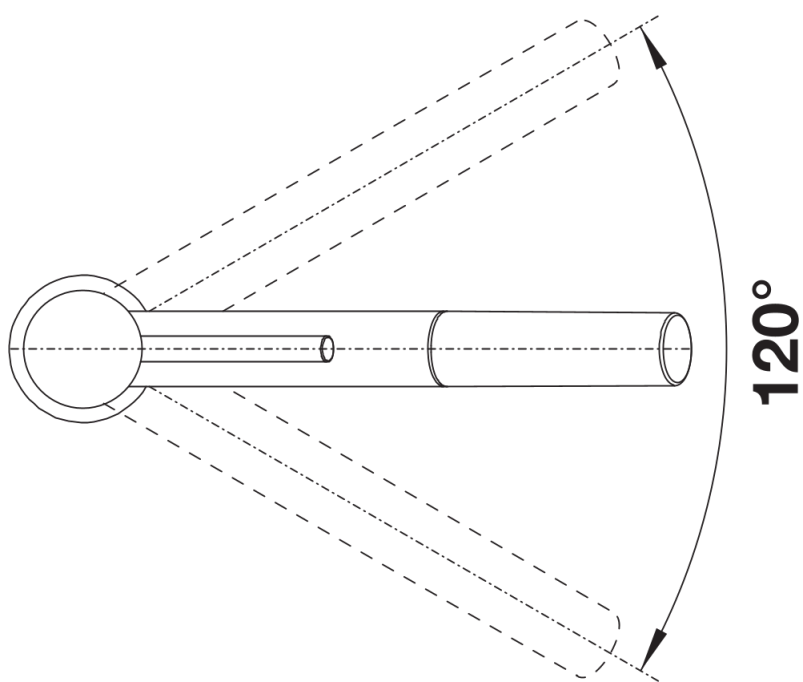

Technische productfiche KANO-S

Item nr. 526668

Voordelen

- Slanke kraan met esthetisch design
- Uitvoering zwart mat voor een exacte afstemming met de omgeving
- Uittrekbare sproeikop
- Bijzonder geschikt voor compacte spoelbakken
- Grote bewegingsvrijheid door 120° draaibare uitloop

Kleuren

Beschikbare kleuren
zwart mat

Speciale uitvoering zwart mat

Inbegrepen bij levering

- Uitloop 120° draaibaar
- Met kunststof omwikkelde sproeislang
- Kraangat van \varnothing 35 mm vereist
- Cartouche met keramische schijven
- Flexibele aansluitslangen van 350 mm lang en met $\frac{3}{8}$ " moer voor eenvoudige montage
- Gepatenteerde straalbreker/sproeier voor verminderde kalkaanslag
- Stabilisatieplaat voor betere standvastigheid van de kraan op roestvrij stalen spoel tafels
- Met terugslagklep en aldus beveiligd tegen terugslag, in overeenkomst met EN 1717

Details

Draaibereik

Zijaanzicht