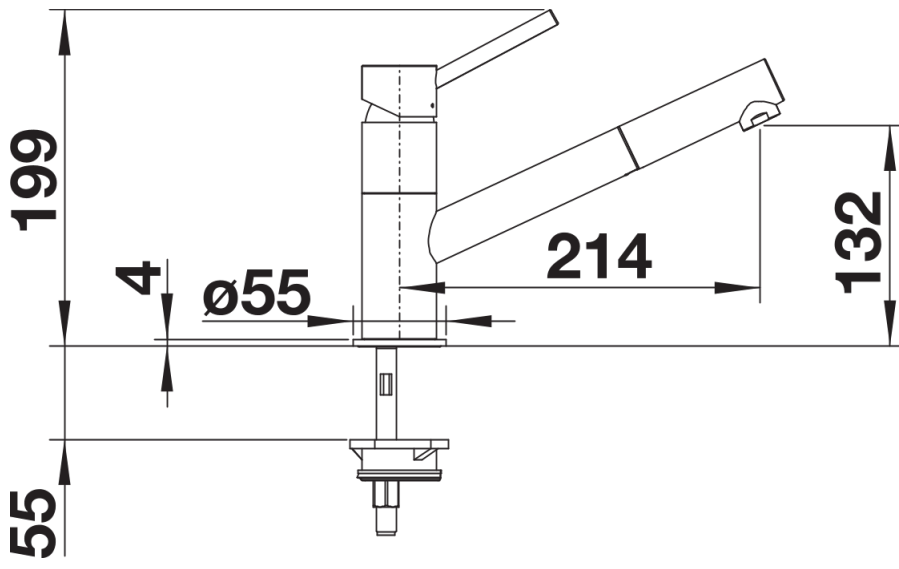

Kleuren

Beschikbare kleuren
zwart mat

Speciale uitvoering zwart mat

Inbegrepen bij levering

- Uitloop 120° draaibaar
- Met kunststof omwikkelde sproeislang
- Kraangat van \varnothing 35 mm vereist
- Cartouche met keramische schijven
- Flexibele aansluitslangen van 350 mm lang en met $\frac{3}{8}$ " moer voor eenvoudige montage
- Gepatenteerde straalbreker/sproeier voor verminderde kalkaanslag
- Stabilisatieplaat voor betere standvastigheid van de kraan op roestvrij stalen spoel tafels
- Met terugslagklep en aldus beveiligd tegen terugslag, in overeenkomst met EN 1717

Details

Draaibereik

Zijaanzicht