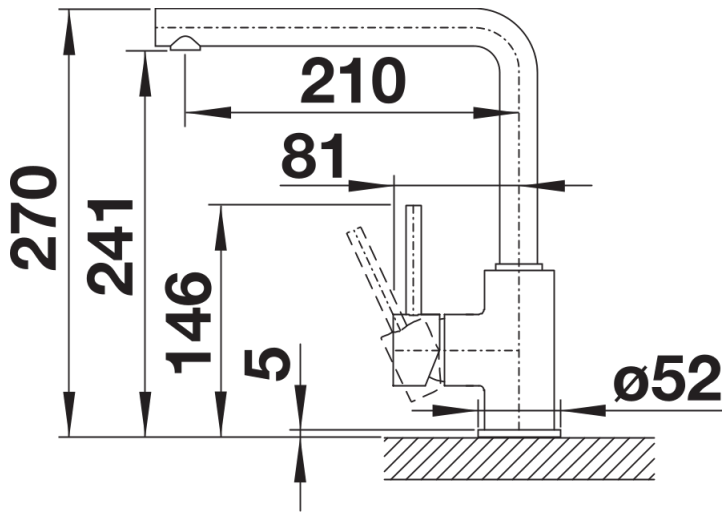

Kleuren

Beschikbare kleuren
zwart mat

Speciale uitvoering zwart mat

Inbegrepen bij levering

- Uitloop 360° draaibaar
- Kraangat van \varnothing 35 mm vereist
- Cartouche met keramische schijven
- Flexibele aansluitslangen van 350 mm lang en met $\frac{3}{8}$ " moer voor eenvoudige montage
- Stabilisatieplaat voor betere standvastigheid van de kraan op roestvrij stalen spoeltafels
- LGA-goedgekeurd
- DVGW-goedgekeurd

Details

Draaibereik

Zijaanzicht