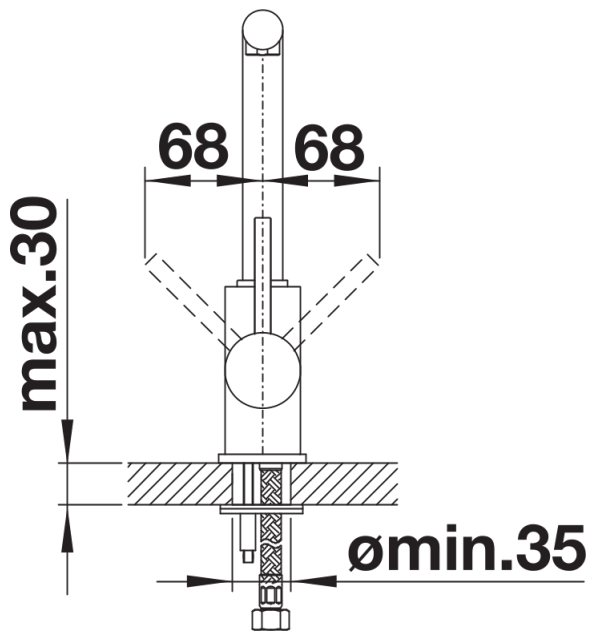

Technische productfiche MILA

Item nr. 526657

Voordelen

- Slanke vorm met een rechte uitloop
- Uitvoering zwart mat voor een exacte afstemming met de omgeving
- Voor het gemakkelijk vullen van hoge potten en vazen
- Grotere actieradius door 360° draaibare uitloop

Kleuren

Beschikbare kleuren
zwart mat

Speciale uitvoering zwart mat

Inbegrepen bij levering

- Uitloop 360° draaibaar
- Kraangat van \varnothing 35 mm vereist
- Cartouche met keramische schijven
- Flexibele aansluitslangen van 350 mm lang en met $\frac{3}{8}$ " moer voor eenvoudige montage
- Stabilisatieplaat voor betere standvastigheid van de kraan op roestvrij stalen spoeltafels
- LGA-goedgekeurd
- DVGW-goedgekeurd

Details

Draaibereik

Zijaanzicht