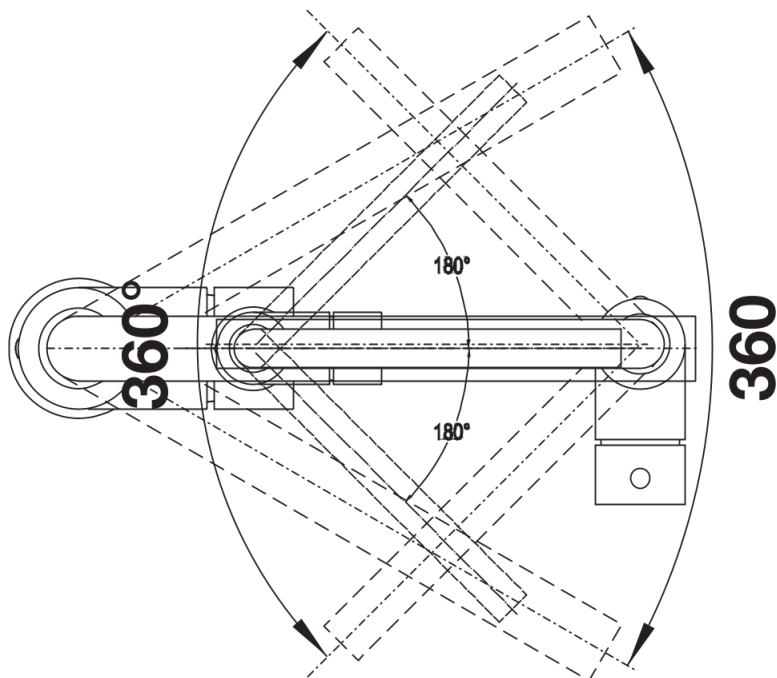

Technische productfiche MILA

Item nr. 526657

Voordelen

- Slanke vorm met een rechte uitloop
- Uitvoering zwart mat voor een exacte afstemming met de omgeving
- Voor het gemakkelijk vullen van hoge potten en vazen
- Grotere actieradius door 360° draaibare uitloop

Kleuren

Beschikbare kleuren
zwart mat

Speciale uitvoering zwart mat

Inbegrepen bij levering

- Uitloop 360° draaibaar
- Kraangat van \varnothing 35 mm vereist
- Cartouche met keramische schijven
- Flexibele aansluitslangen van 350 mm lang en met $\frac{3}{8}$ " moer voor eenvoudige montage
- Stabilisatieplaat voor betere standvastigheid van de kraan op roestvrij stalen spoeltafels
- LGA-goedgekeurd
- DVGW-goedgekeurd

Details

Draaibereik

Zijaanzicht