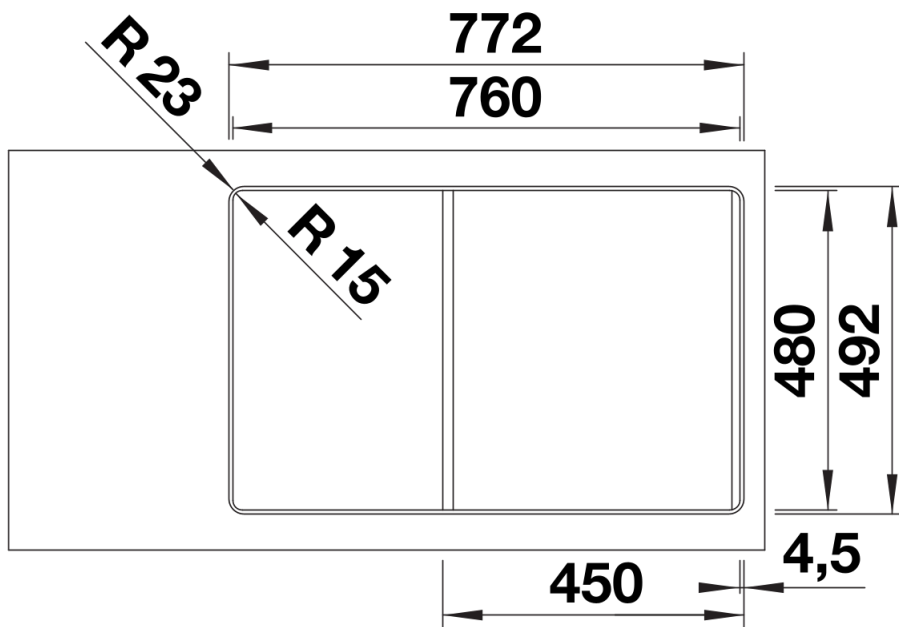

## Inbegrepen bij levering

---

- opvouwbaar AIDRA rooster
- afloopgarnituur met ruimtebesparende leiding
- 3 ½" InFino korfplug met afloopbediening (draaiknop)

202242 - Opvouwbaar rooster

## Details

---

Bovenaanzicht

Uitgesneden

Vooranzicht

Zijaanzicht