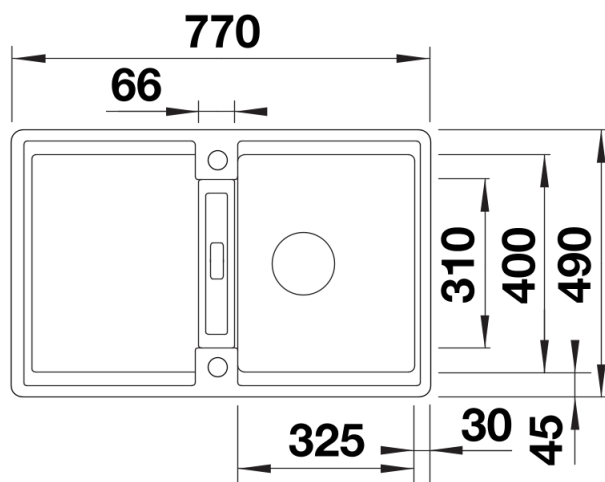

## Inbegrepen bij levering

---

- opvouwbaar AIDRA rooster
- afloopgarnituur met ruimtebesparende leiding
- 3 ½" InFino korfplug met afloopbediening (draaiknop)

202242 - Opvouwbaar rooster

## Details

---

Bovenaanzicht

Uitgesneden

Vooranzicht

Zijaanzicht