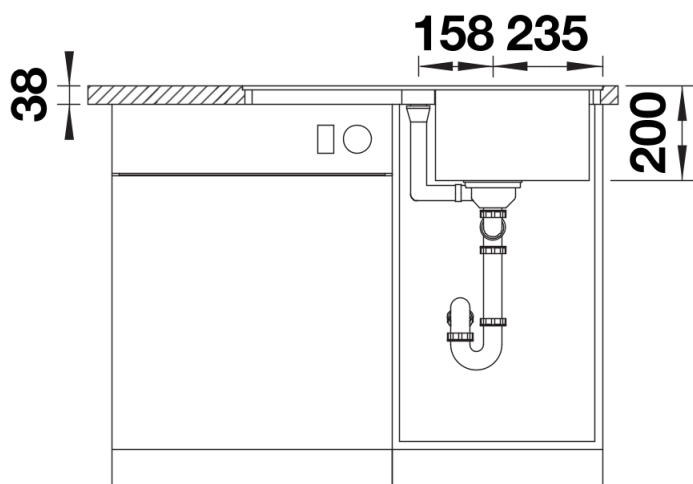

## Inbegrepen bij levering

---

- opvouwbaar AIDRA rooster
- afloopgarnituur met ruimtebesparende leiding
- 3 ½" InFino korfplug met afloopbediening (draaiknop)

202242 - Opvouwbaar rooster

## Details

---

Bovenaanzicht

Uitgesneden

Vooranzicht

Zijaanzicht