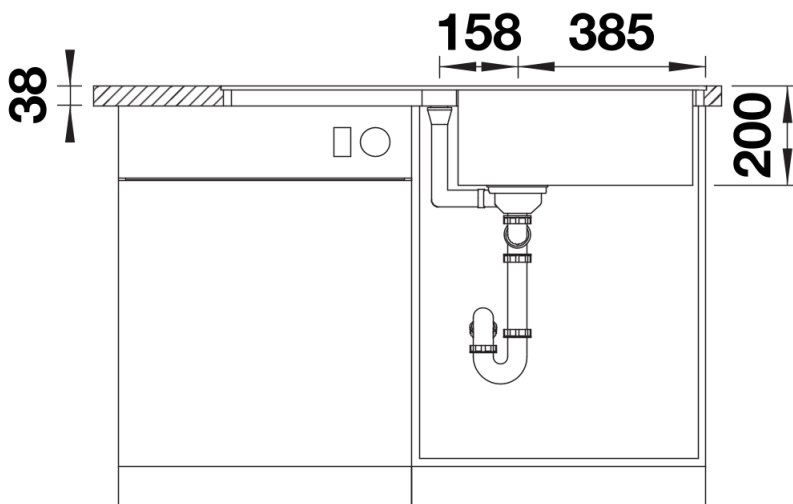

## Inbegrepen bij levering

---

- opvouwbaar AIDRA rooster
- afloopgarnituur met ruimtebesparende leiding
- 3 ½" InFino korfplug met afloopbediening (draaiknop)

202242 - Opvouwbaar rooster

## Details

---

Bovenaanzicht

Uitgesneden

Vooraanzicht

Zijaanzicht