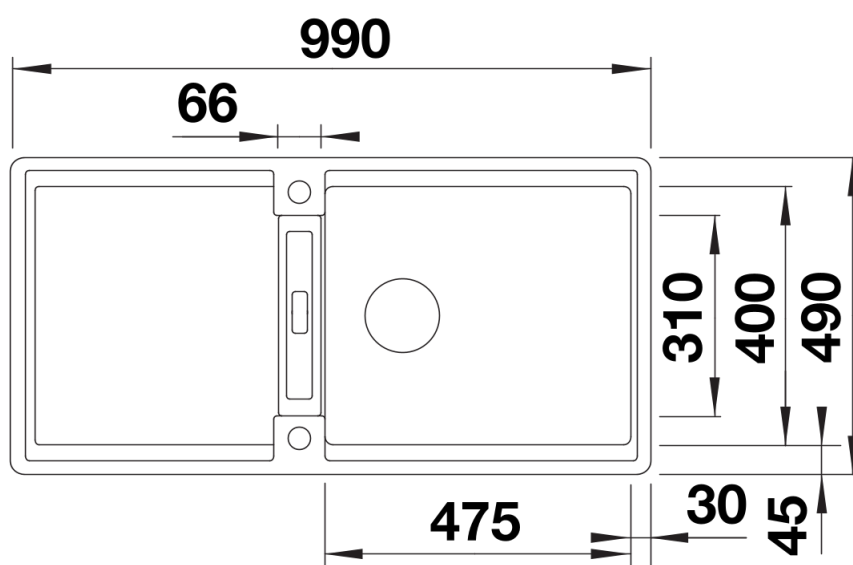

## Inbegrepen bij levering

---

- opvouwbaar AIDRA rooster
- afloopgarnituur met ruimtebesparende leiding
- 3 ½" InFino korfplug met afloopbediening (draaiknop)

202242 - Opvouwbaar rooster

## Details

---

Bovenaanzicht

Uitgesneden

Vooraanzicht

Zijaanzicht