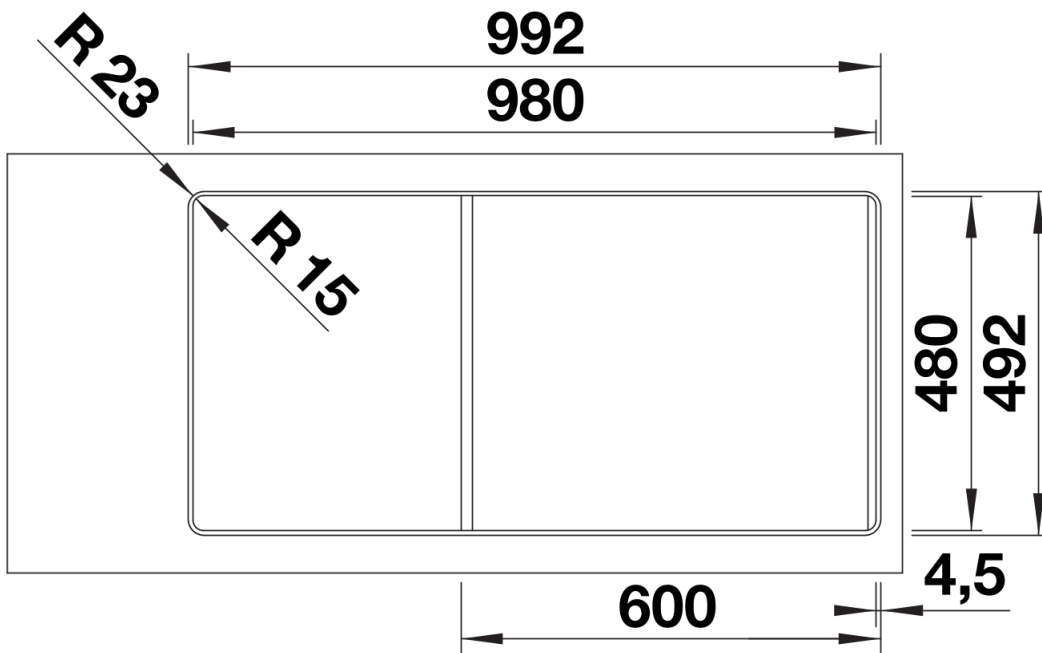

## Inbegrepen bij levering

---

- opvouwbaar AIDRA rooster
- afloopgarnituur met ruimtebesparende leiding
- 3 ½" InFino korfplug met afloopbediening (draaiknop)

202242 - Opvouwbaar rooster

## Details

---

Bovenaanzicht

Uitgesneden

Vooraanzicht

Zijaanzicht