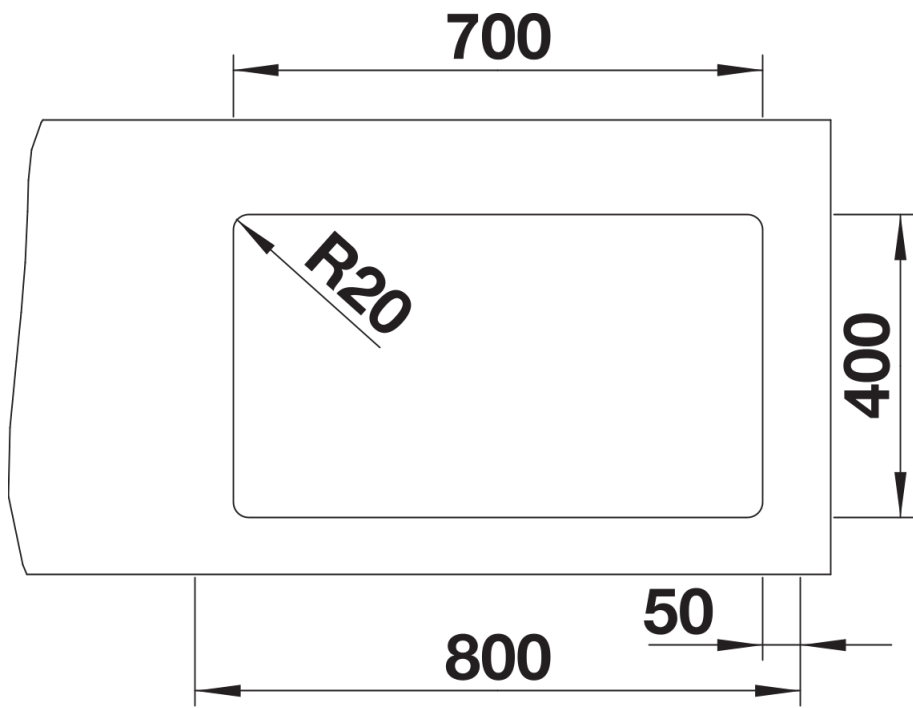

Kleuren

Beschikbare kleuren

zwart
antraciet
rock grey
vulkaangrijs
wit
zacht wit
tartufo
café

SILGRANIT zwart

Planningsinformatie

- Radius uitsparing: 20 mm
- Opmerking: Afvoeronderdelen moeten afzonderlijk worden besteld.

Inbegrepen bij levering

- 2 x ETAGON-rails van roestvrij staal
- bevestigingsset

234164 - Twee ETAGON rails

Details

Bovenaanzicht

Uitgesneden

Vooraanzicht

Zijaanzicht