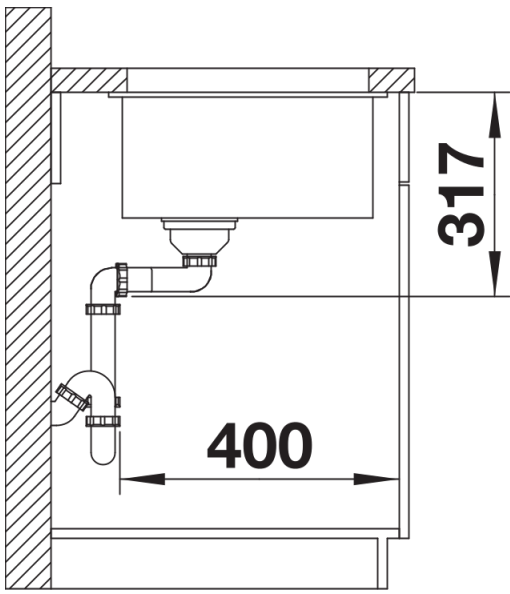

Kleuren

Beschikbare kleuren

zwart
antraciet
rock grey
vulkaangrijs
wit
zacht wit
tartufo
café

SILGRANIT zwart

Planningsinformatie

- Radius uitsparing: 20 mm
- Opmerking: Afvoeronderdelen moeten afzonderlijk worden besteld.

Inbegrepen bij levering

- 2 x ETAGON-rails van roestvrij staal
- bevestigingsset

234164 - Twee ETAGON rails

Details

Bovenaanzicht

Uitgesneden

Vooraanzicht

Zijaanzicht