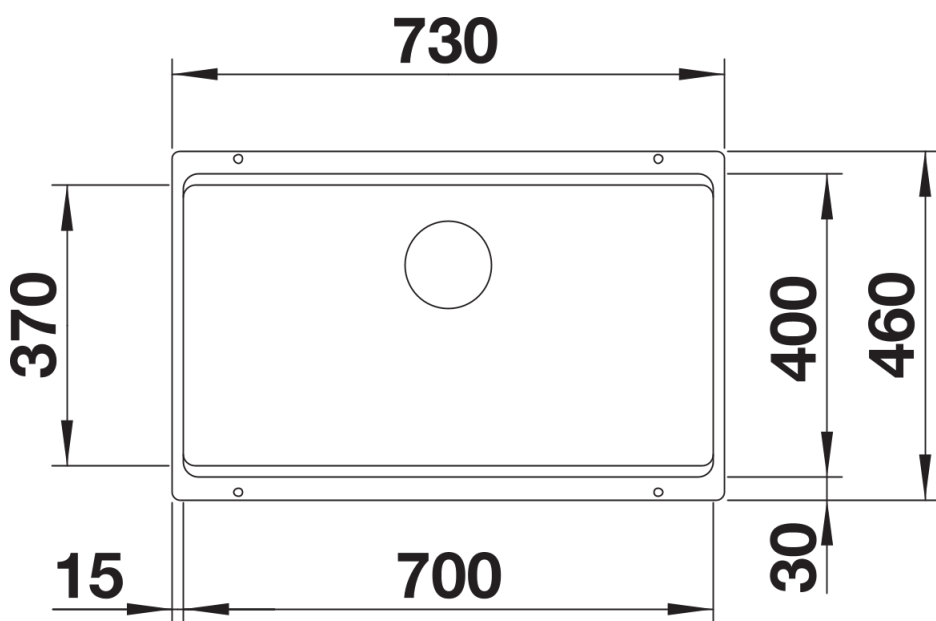

Kleuren

Beschikbare kleuren

zwart
antraciet
rock grey
vulkaangrijs
wit
zacht wit
tartufo
café

SILGRANIT zwart

Planningsinformatie

- Radius uitsparing: 20 mm
- Opmerking: Afvoeronderdelen moeten afzonderlijk worden besteld.

Inbegrepen bij levering

- 2 x ETAGON-rails van roestvrij staal
- bevestigingsset

234164 - Twee ETAGON rails

Details

Bovenaanzicht

Uitgesneden

Vooraanzicht

Zijaanzicht