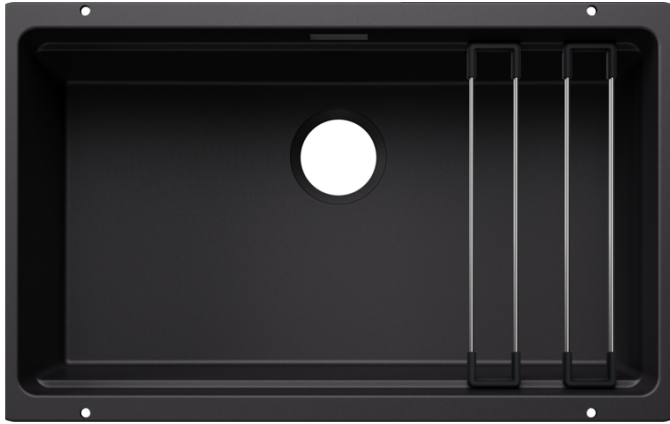

Technische productfiche ETAGON 700-U voor gekleurde componenten

Item nr. 527762

Voordelen

- Maximale kleurflexibiliteit door te kiezen voor een bijpassende afloopgarnituurset afgewerkt in satin gold, zwart mat, satin dark steel of satin platinum (te bestellen met afzonderlijk artikelnummer)
- Ruime spoelbak met verschillende niveaus met extra functionaliteiten
- Geïntegreerd niveau voor extra functionaliteit
- Slim systeemontwerp met veelzijdige ETAGON rails
- Hoogwaardige afwerking met verdekte C-overflow overloop en InFino afloopsysteem – elegant geïntegreerd en onderhoudsvriendelijk
- Voor onderbouwinstallatie, ideaal in combinatie met hoogwaardige werkbladen

Kleuren

Beschikbare kleuren

zwart
antraciet
rock grey
vulkaangrijs
wit
zacht wit
tartufo
café

SILGRANIT zwart

Planningsinformatie

- Radius uitsparing: 20 mm
- Opmerking: Afvoeronderdelen moeten afzonderlijk worden besteld.

Inbegrepen bij levering

- 2 x ETAGON-rails van roestvrij staal
- bevestigingsset

234164 - Twee ETAGON rails

Details

Bovenaanzicht

Uitgesneden

Vooraanzicht

Zijaanzicht