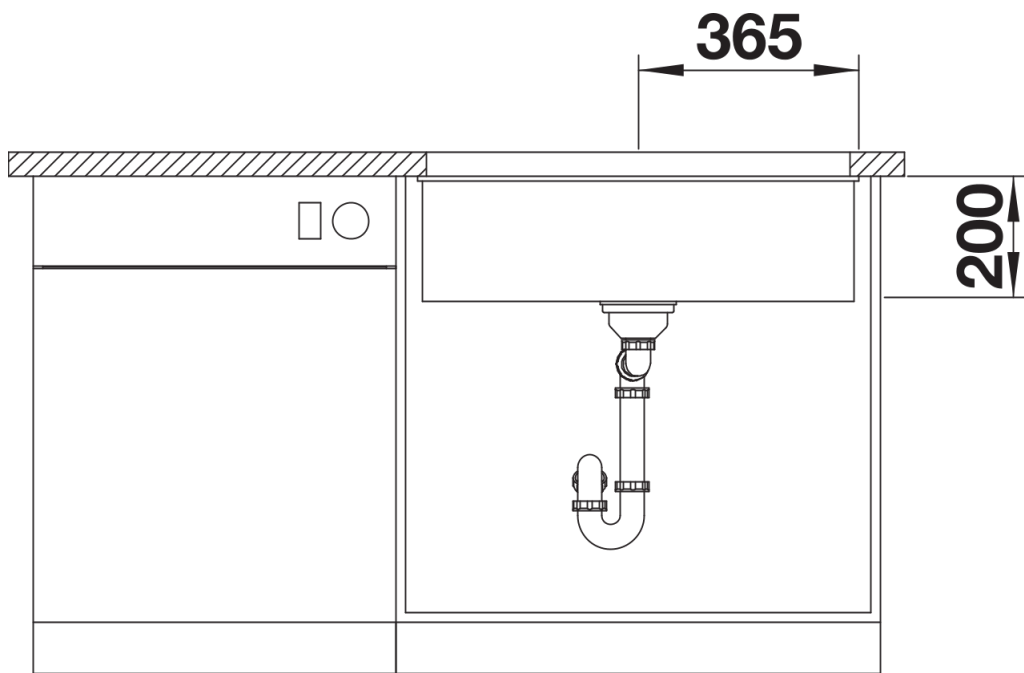

Kleuren

Beschikbare kleuren

zwart
antraciet
rock grey
vulkaangrijs
wit
zacht wit
tartufo
café

SILGRANIT zwart

Planningsinformatie

- Radius uitsparing: 20 mm
- Opmerking: Afvoeronderdelen moeten afzonderlijk worden besteld.

Inbegrepen bij levering

- 2 x ETAGON-rails van roestvrij staal
- bevestigingsset

234164 - Twee ETAGON rails

Details

Bovenaanzicht

Uitgesneden

Vooraanzicht

Zijaanzicht