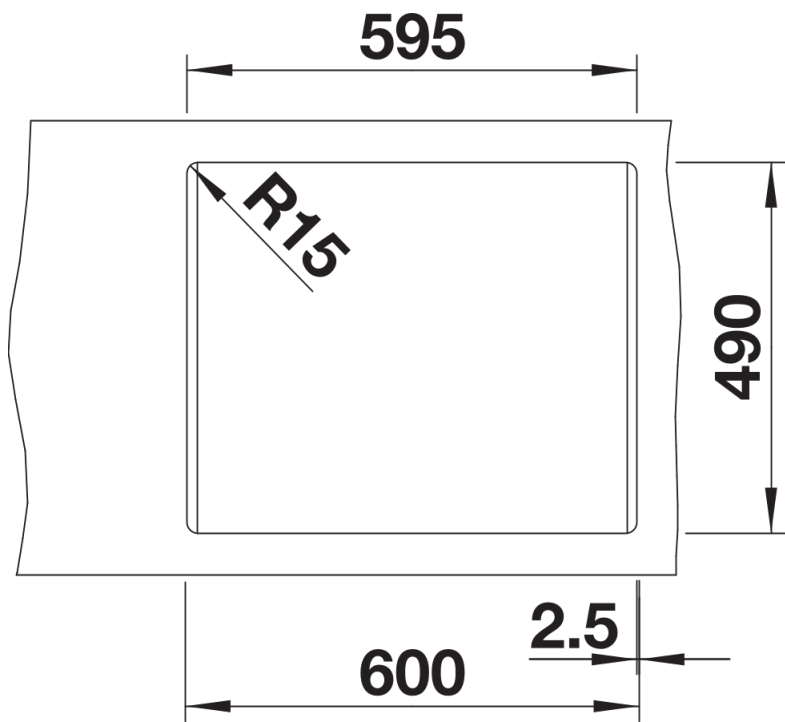

## Planningsinformatie

---

- De optionele snijplank van essenhout-compound kan alleen op de rand van de spoelbak worden geplaatst als de diameter van de keukenmengkraan kleiner is dan 48 mm.<br>Afvoeronderdelen moeten afzonderlijk worden besteld.

## Details

---

Bovenaanzicht

Uitgesneden

Vooraanzicht

Zijaanzicht