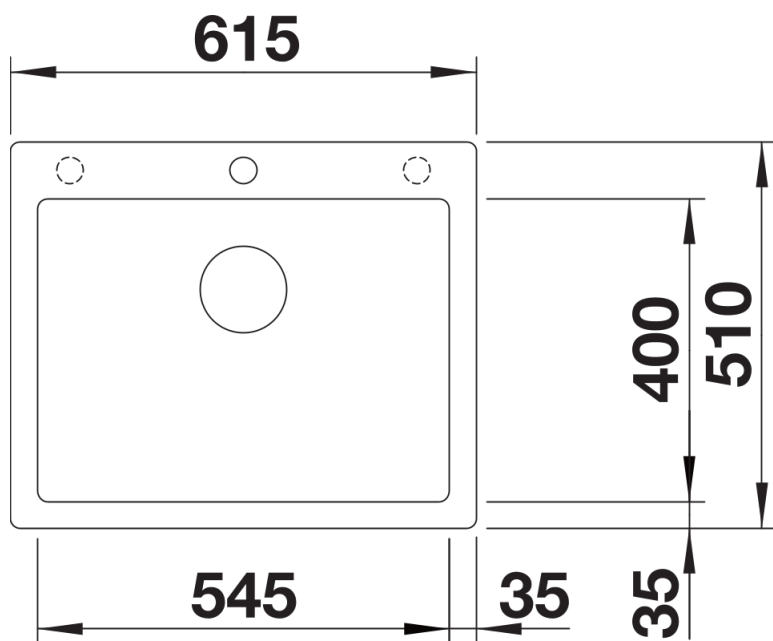

## Planningsinformatie

---

- De optionele snijplank van essenhout-compound kan alleen op de rand van de spoelbak worden geplaatst als de diameter van de keukenmengkraan kleiner is dan 48 mm.<br>Afvoeronderdelen moeten afzonderlijk worden besteld.

## Details

---

Bovenaanzicht

Uitgesneden

Vooraanzicht

Zijaanzicht