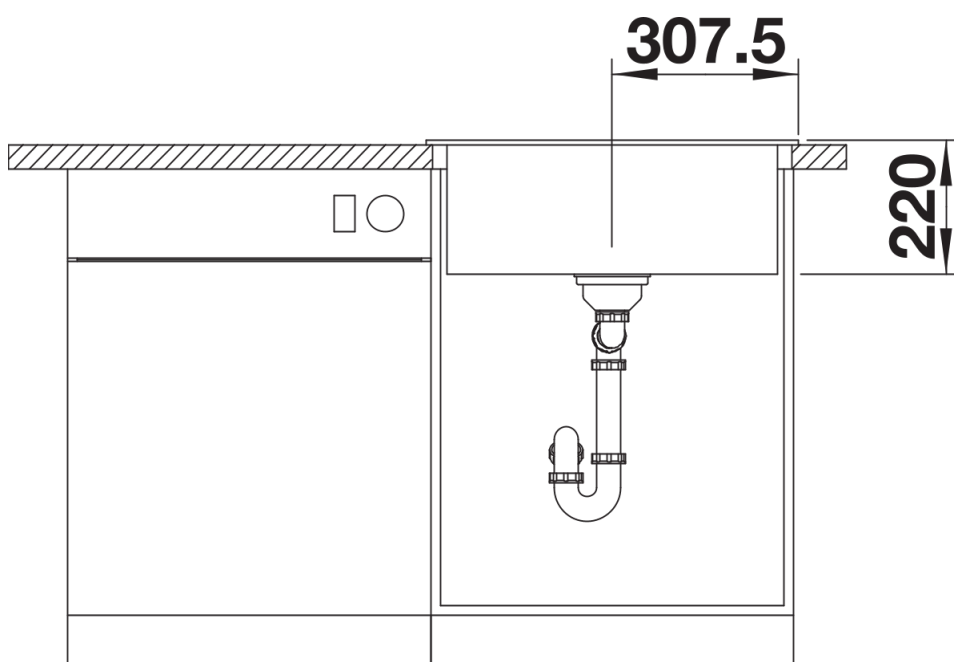

## Planningsinformatie

---

- De optionele snijplank van essenhout-compound kan alleen op de rand van de spoelbak worden geplaatst als de diameter van de keukenmengkraan kleiner is dan 48 mm.<br>Afvoeronderdelen moeten afzonderlijk worden besteld.

## Details

---

Bovenaanzicht

Uitgesneden

Vooraanzicht

Zijaanzicht