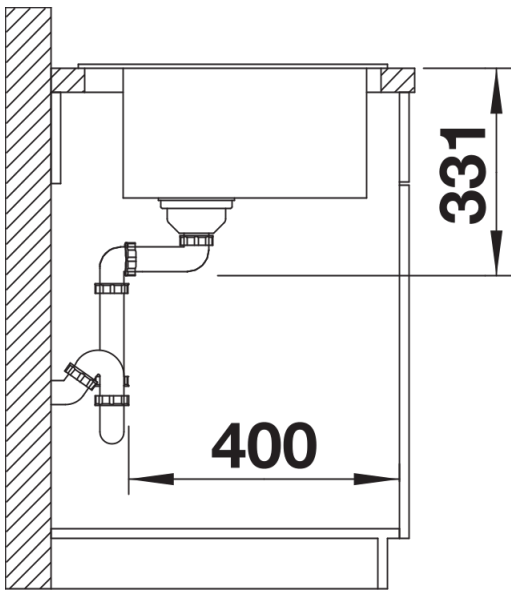

## Planningsinformatie

---

- De optionele snijplank van essenhout-compound kan alleen op de rand van de spoelbak worden geplaatst als de diameter van de keukenmengkraan kleiner is dan 48 mm.<br>Afvoeronderdelen moeten afzonderlijk worden besteld.

## Details

---

Bovenaanzicht

Uitgesneden

Vooraanzicht

Zijaanzicht