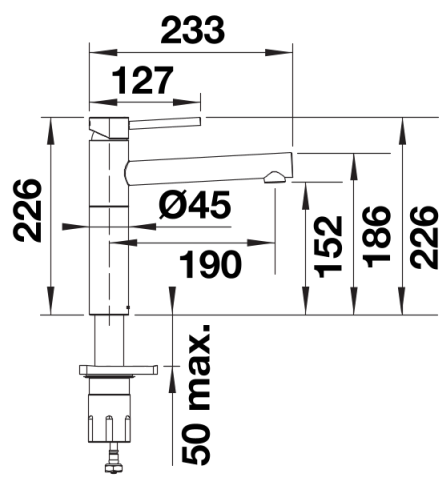

Kleuren

Beschikbare kleuren
zwart mat

Speciale uitvoering zwart mat

Inbegrepen bij levering

- 360° draaibare uitloop voor groter bereik
- Kraangat van \varnothing 35 mm vereist
- Eenvoudige en snelle professionele installatie met BLANCOLock
- Met keramische schijfpatroon
- kraanbeluchter
- Flexibele aansluitleidingen, 700 mm lang en $\frac{3}{8}$ " moer
- Stabilisatieplaat om de stabiliteit van de kraan te verhogen bij montage op roestvrijstalen spoelbakken

Details

Draaibereik

Zijaanzicht