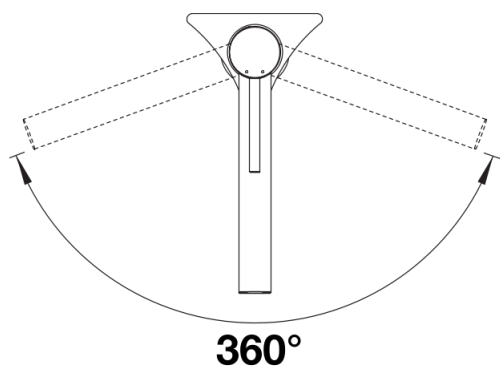

Technische productfiche ALTA II

Item nr. 527538

Voordelen

- Mengkraan met bovenhendel in een gestroomlijnd, esthetisch ontwerp
- Hoge uitloop om grote potten en vazen eenvoudig te vullen
- Uitloop 360° draaibaar voor meer bereik
- Ook verkrijgbaar voor lage druk
- Verkrijgbaar in Silgranit-kleuren en metalen oppervlakken voor een mooie combinatie met de spoeltafel

Kleuren

Beschikbare kleuren
zwart mat

Speciale uitvoering zwart mat

Inbegrepen bij levering

- 360° draaibare uitloop voor groter bereik
- Kraangat van \varnothing 35 mm vereist
- Eenvoudige en snelle professionele installatie met BLANCOLock
- Met keramische schijfpatroon
- kraanbeluchter
- Flexibele aansluitleidingen, 700 mm lang en $\frac{3}{8}$ " moer
- Stabilisatieplaat om de stabiliteit van de kraan te verhogen bij montage op roestvrijstalen spoelbakken

Details

Draaibereik

Zijaanzicht