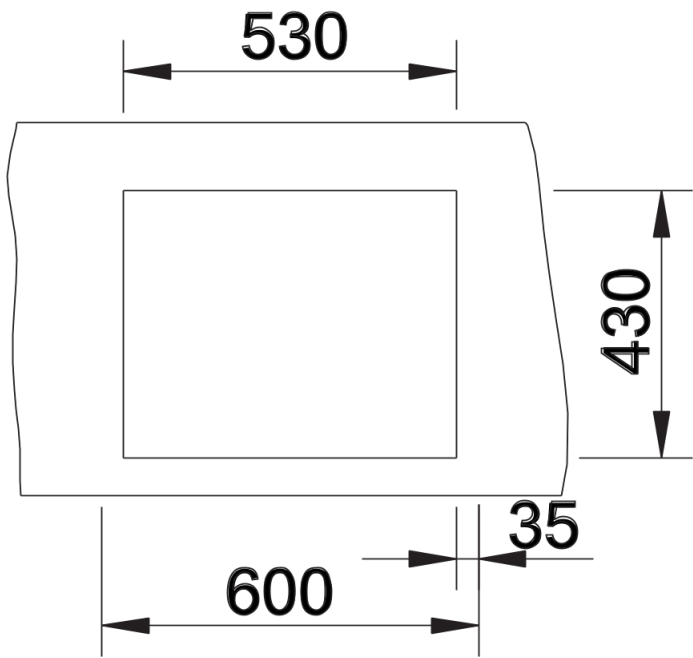

Technische productfiche CLARON 500-IF Dark Steel

Item nr. 527836

Voordelen

- Puur en elegant spoelbakontwerp met opvallend donkergrijs oppervlak
- Aangenaam warme uitstraling dankzij hoogwaardig, puur roestvrij staal zonder coating
- Harmonische mix van oppervlakken: inbouwrand en afloop zorgen voor stijlvolle accenten in gepolijst roestvrij staal (C-overflow en InFino afloopsysteem)
- Compacte radius van 10 mm voor een verfijnder ontwerp, zonder in te boeten aan functionele voordelen
- Optimaal gebruik van de bakcapaciteit dankzij extra diepe bakken en een opvallend kleine radii
- Eenvoudig te reinigen oppervlak: vingerafdrukken en vuil zijn gemakkelijk te verwijderen

Inbegrepen bij levering

- afloopgarnituur met ruimtebesparende leiding
- 3 ½" InFino korfplug
- bevestigingsset

Details

Bovenaanzicht

Uitgesneden