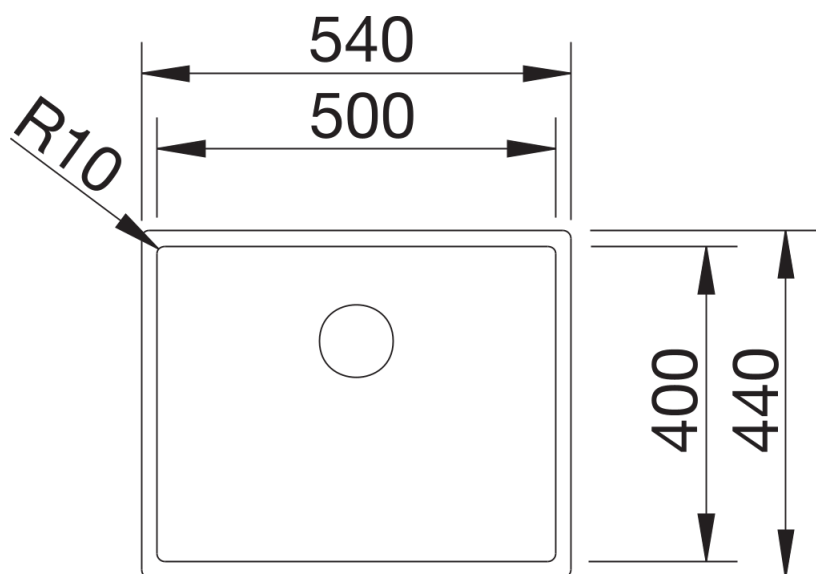

Technische productfiche CLARON 500-IF Dark Steel

Item nr. 527836

Voordelen

- Puur en elegant spoelbakontwerp met opvallend donkergrijs oppervlak
- Aangenaam warme uitstraling dankzij hoogwaardig, puur roestvrij staal zonder coating
- Harmonische mix van oppervlakken: inbouwrand en afloop zorgen voor stijlvolle accenten in gepolijst roestvrij staal (C-overflow en InFino afloopsysteem)
- Compacte radius van 10 mm voor een verfijnder ontwerp, zonder in te boeten aan functionele voordelen
- Optimaal gebruik van de bakcapaciteit dankzij extra diepe bakken en een opvallend kleine radii
- Eenvoudig te reinigen oppervlak: vingerafdrukken en vuil zijn gemakkelijk te verwijderen

Inbegrepen bij levering

- afloopgarnituur met ruimtebesparende leiding
- 3 ½" InFino korfplug
- bevestigingsset

Details

Bovenaanzicht

Uitgesneden