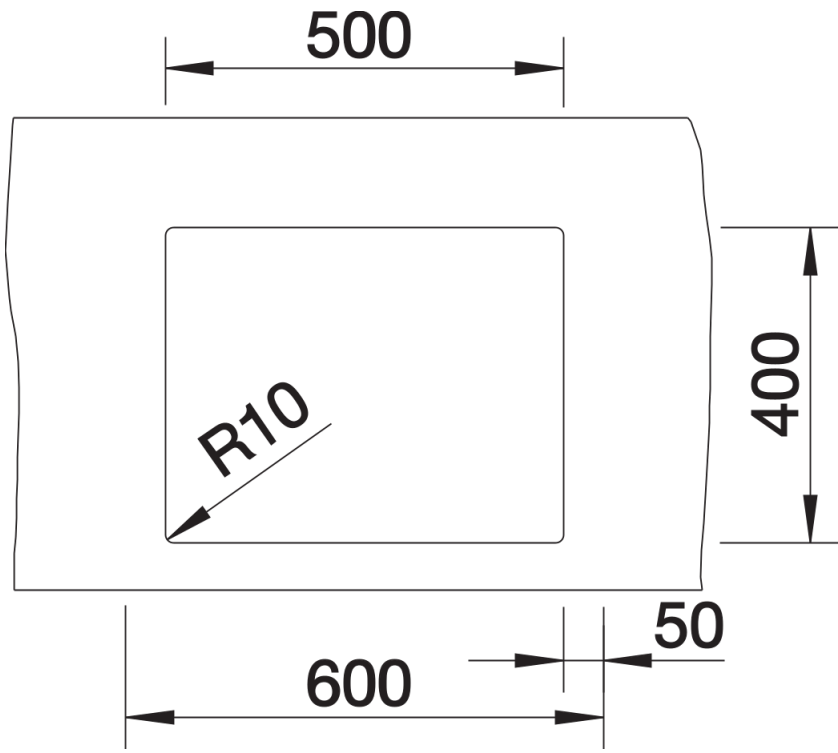

## Inbegrepen bij levering

---

- afloopgarnituur met ruimtebesparende leiding
- 3 ½" InFino korfplug
- bevestigingsset

## Details

---

Bovenaanzicht

Uitgesneden