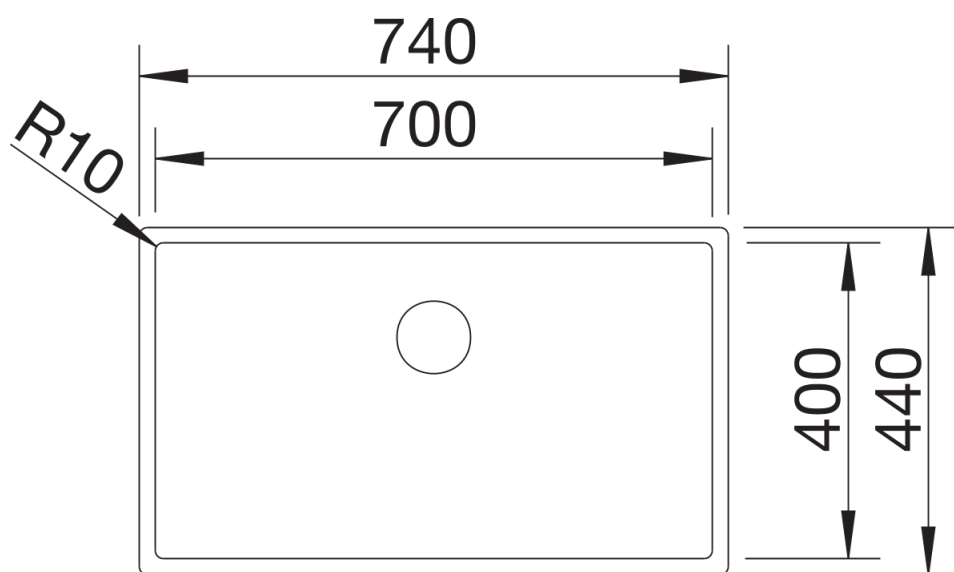

Technische productfiche CLARON 700-IF Dark Steel

Item nr. 527837

Voordelen

- Puur en elegant spoelbakontwerp met opvallend donkergrijs oppervlak
- Aangenaam warme uitstraling dankzij hoogwaardig, puur roestvrij staal zonder coating
- Harmonische mix van oppervlakken: inbouwrand en afloop zorgen voor stijlvolle accenten in gepolijst roestvrij staal (C-overflow en InFino afloopsysteem)
- Compacte radius van 10 mm voor een verfijnder ontwerp, zonder in te boeten aan functionele voordelen
- Optimaal gebruik van de bakcapaciteit dankzij extra diepe bakken en opvallend kleine radii
- Eenvoudig te reinigen oppervlak: vingerafdrukken en vuil zijn gemakkelijk te verwijderen

Inbegrepen bij levering

- afloopgarnituur met ruimtebesparende leiding
- 3 ½" InFino korfplug
- bevestigingsset

Details

Bovenaanzicht

Uitgesneden