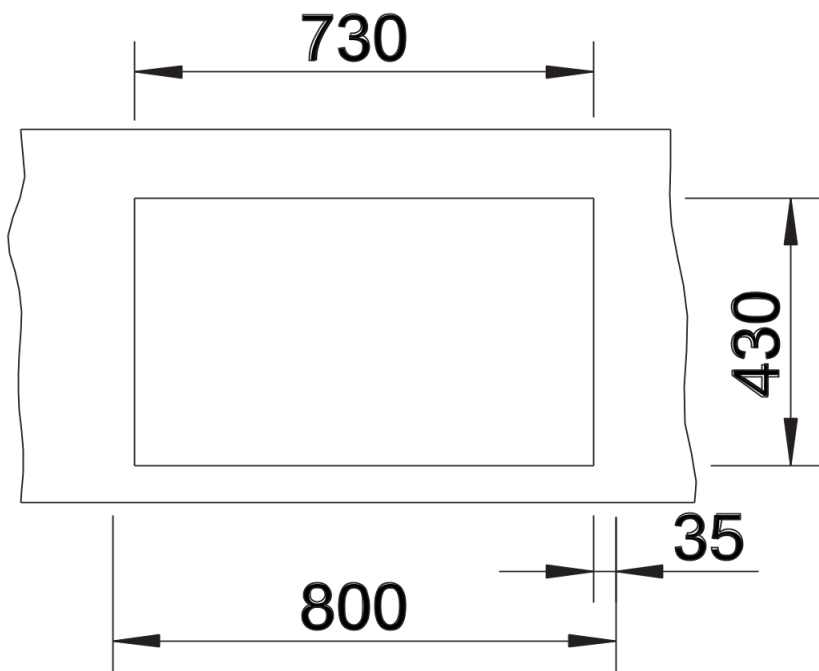

Technische productfiche CLARON 700-IF Dark Steel

Item nr. 527837

Voordelen

- Puur en elegant spoelbakontwerp met opvallend donkergrijs oppervlak
- Aangenaam warme uitstraling dankzij hoogwaardig, puur roestvrij staal zonder coating
- Harmonische mix van oppervlakken: inbouwrand en afloop zorgen voor stijlvolle accenten in gepolijst roestvrij staal (C-overflow en InFino afloopsysteem)
- Compacte radius van 10 mm voor een verfijnder ontwerp, zonder in te boeten aan functionele voordelen
- Optimaal gebruik van de bakcapaciteit dankzij extra diepe bakken en opvallend kleine radii
- Eenvoudig te reinigen oppervlak: vingerafdrukken en vuil zijn gemakkelijk te verwijderen

Inbegrepen bij levering

- afloopgarnituur met ruimtebesparende leiding
- 3 ½" InFino korfplug
- bevestigingsset

Details

Bovenaanzicht

Uitgesneden