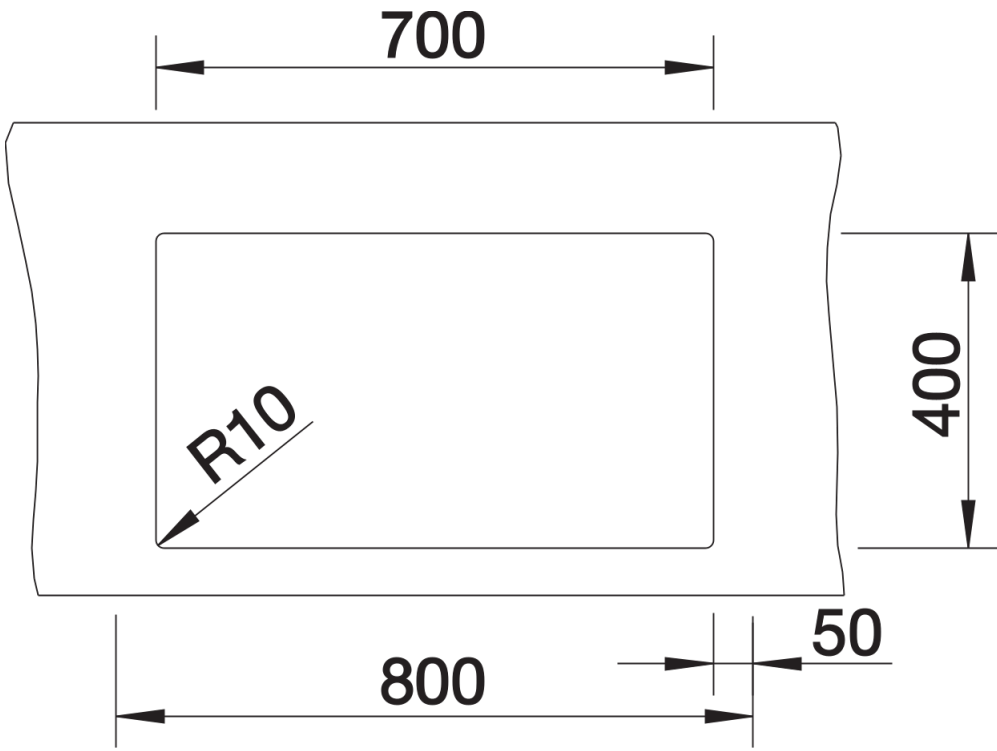

Technische productfiche CLARON 700-U Dark Steel Edition

Item nr. 527835

Voordelen

- Puur en elegant spoelbakontwerp met opvallend donkergrijs oppervlak
- Aangenaam warme uitstraling dankzij hoogwaardig, puur roestvrij staal zonder coating
- In deze uitvoering, naadloos op elkaar afgestemde look met uitrusting in elegant satin dark steel (C-overflow- en InFino afloopsysteem)
- Compacte radius van 10 mm voor een verfijnder ontwerp, zonder in te boeten aan functionele voordelen
- Optimaal gebruik van de bakcapaciteit dankzij extra diepe bakken en den opvallend kleine radii
- Eenvoudig te reinigen oppervlak: vingerafdrukken en vuil zijn gemakkelijk te verwijderen

Inbegrepen bij levering

- afloopgarnituur met ruimtebesparende leiding
- 3 ½" InFino korfplug
- bevestigingsset

Details

Bovenaanzicht

Uitgesneden