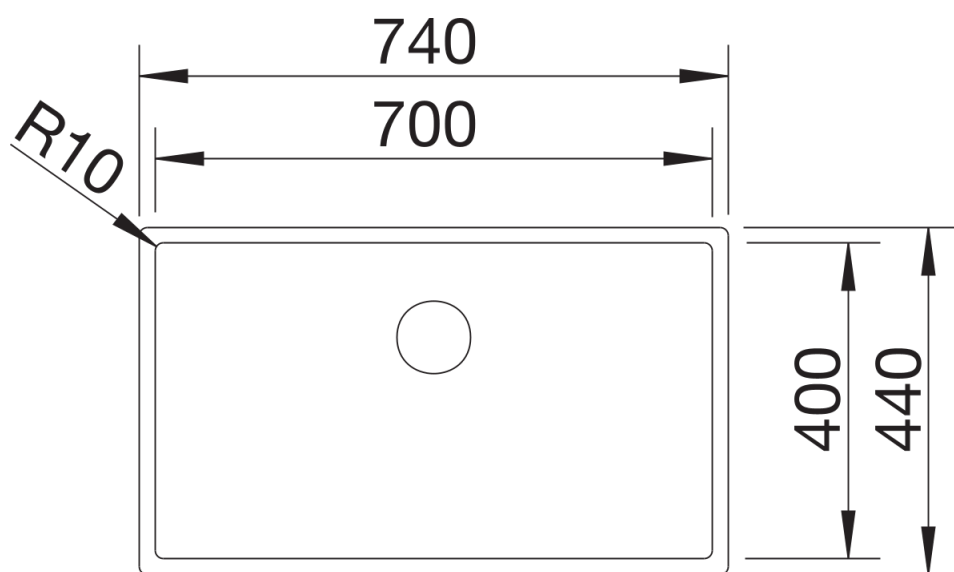

Technische productfiche CLARON 700-U Dark Steel Edition

Item nr. 527835

Voordelen

- Puur en elegant spoelbakontwerp met opvallend donkergrijs oppervlak
- Aangenaam warme uitstraling dankzij hoogwaardig, puur roestvrij staal zonder coating
- In deze uitvoering, naadloos op elkaar afgestemde look met uitrusting in elegant satin dark steel (C-overflow- en InFino afloopsysteem)
- Compacte radius van 10 mm voor een verfijnder ontwerp, zonder in te boeten aan functionele voordelen
- Optimaal gebruik van de bakcapaciteit dankzij extra diepe bakken en den opvallend kleine radii
- Eenvoudig te reinigen oppervlak: vingerafdrukken en vuil zijn gemakkelijk te verwijderen

Inbegrepen bij levering

- afloopgarnituur met ruimtebesparende leiding
- 3 ½" InFino korfplug
- bevestigingsset

Details

Bovenaanzicht

Uitgesneden