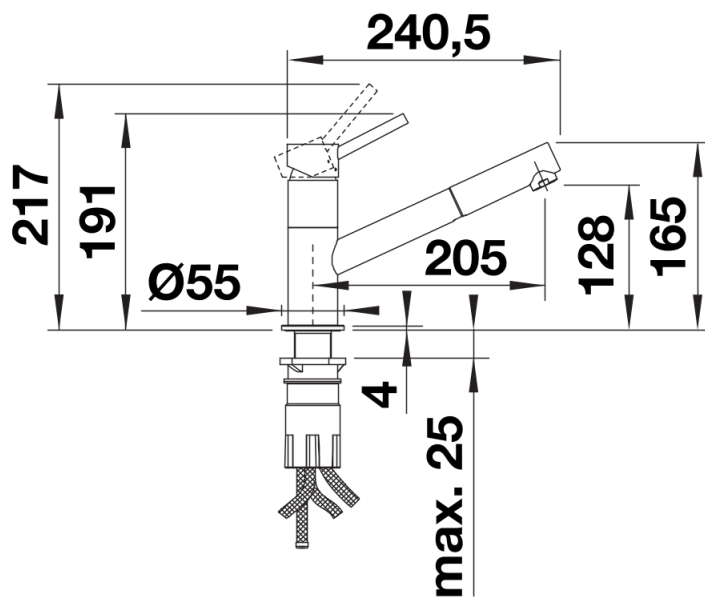

Kleuren

Beschikbare kleuren
chrom/silgranit-zwart
chrom/antraciet
chrom/vulkaangrijs
chrom/silgranit-wit
chrom/zacht wit

SILGRANIT-Look tweekleurig chrom/vulkaangrijs

Inbegrepen bij levering

- 120° draaibare uitloop voor groter bereik
- Kraangat van \varnothing 35 mm vereist
- Met keramische schijfpatroon
- Gepatenteerde straalregelaar voor aanzienlijk minder kalkaanslag
- Sproeislang uit kunststof
- Nylon omwikkelde sproeislang
- Sproeislanggewicht voor soepel terugleiden
- Flexibele aansluitleidingen, 500 mm lang en $\frac{3}{8}$ " moer
- Stabilisatieplaat om de stabiliteit van de kraan te verhogen bij montage op roestvrijstalen spoelbakken
- Met terugslagklep en dus beveiligd tegen terugslag conform EN 1717

Details

Draaibereik

Zijaanzicht