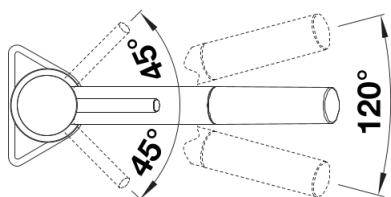

Kleuren

Beschikbare kleuren
chrom/silgranit-zwart
chrom/antraciet
chrom/vulkaangrijs
chrom/silgranit-wit
chrom/zacht wit

SILGRANIT-Look tweekleurig chrom/vulkaangrijs

Inbegrepen bij levering

- 120° draaibare uitloop voor groter bereik
- Kraangat van \varnothing 35 mm vereist
- Met keramische schijfpatroon
- Gepatenteerde straalregelaar voor aanzienlijk minder kalkaanslag
- Sproeislang uit kunststof
- Nylon omwikkelde sproeislang
- Sproeislanggewicht voor soepel terugleiden
- Flexibele aansluitleidingen, 500 mm lang en $\frac{3}{8}$ " moer
- Stabilisatieplaat om de stabiliteit van de kraan te verhogen bij montage op roestvrijstalen spoelbakken
- Met terugslagklep en dus beveiligd tegen terugslag conform EN 1717

Details

Draaibereik

Zijaanzicht