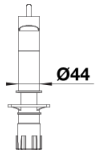

Kleuren

Beschikbare kleuren
chrom/silgranit-zwart
chrom/antraciet
chrom/vulkaangrijs
chrom/silgranit-wit
chrom/zacht wit

SILGRANIT-Look tweekleurig chrom/vulkaangrijs

Inbegrepen bij levering

- 120° draaibare uitloop voor groter bereik
- Kraangat van \varnothing 35 mm vereist
- Met keramische schijfpatroon
- Gepatenteerde straalregelaar voor aanzienlijk minder kalkaanslag
- Sproeislang uit kunststof
- Nylon omwikkelde sproeislang
- Sproeislanggewicht voor soepel terugleiden
- Flexibele aansluitleidingen, 500 mm lang en $\frac{3}{8}$ " moer
- Stabilisatieplaat om de stabiliteit van de kraan te verhogen bij montage op roestvrijstalen spoelbakken
- Met terugslagklep en dus beveiligd tegen terugslag conform EN 1717

Details

Draaibereik

Zijaanzicht