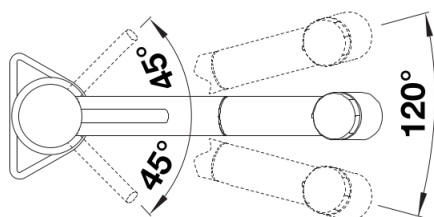

Kleuren

Beschikbare kleuren
chrom

galvanic chrom

Inbegrepen bij levering

- 120° draaibare uitloop voor groter bereik
- Kraangat van \varnothing 35 mm vereist
- Met keramisch schijfpatroon
- Gepatenteerde straalregelaar voor aanzienlijk minder kalkaanslag
- Sproeislang uit kunststof
- Nylon omwikkelde sproeislang
- Slanggewicht voor betrouwbaar terugtrekken
- Flexibele verbinding buizen, 500 mm lang en $\frac{3}{8}$ " moer
- Stabilisatieplaat om de stabiliteit van de kraan te verhogen bij montage in roestvrijstalen spoelbakken
- Met terugslagklep en dus gegarandeerd tegen terugstromen volgens EN 1717

Details

Draaibereik

Zijaanzicht