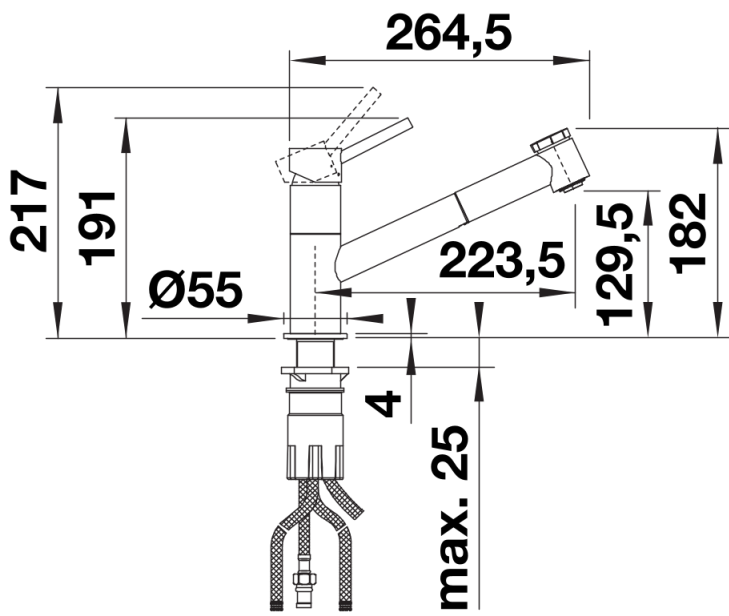

Kleuren

Beschikbare kleuren
chrom

galvanic chrom

Inbegrepen bij levering

- 120° draaibare uitloop voor groter bereik
- Kraangat van \varnothing 35 mm vereist
- Met keramisch schijfpatroon
- Gepatenteerde straalregelaar voor aanzienlijk minder kalkaanslag
- Sproeislang uit kunststof
- Nylon omwikkelde sproeislang
- Slanggewicht voor betrouwbaar terugtrekken
- Flexibele verbinding buizen, 500 mm lang en $\frac{3}{8}$ " moer
- Stabilisatieplaat om de stabiliteit van de kraan te verhogen bij montage in roestvrijstalen spoelbakken
- Met terugslagklep en dus gegarandeerd tegen terugstromen volgens EN 1717

Details

Draaibereik

Zijaanzicht