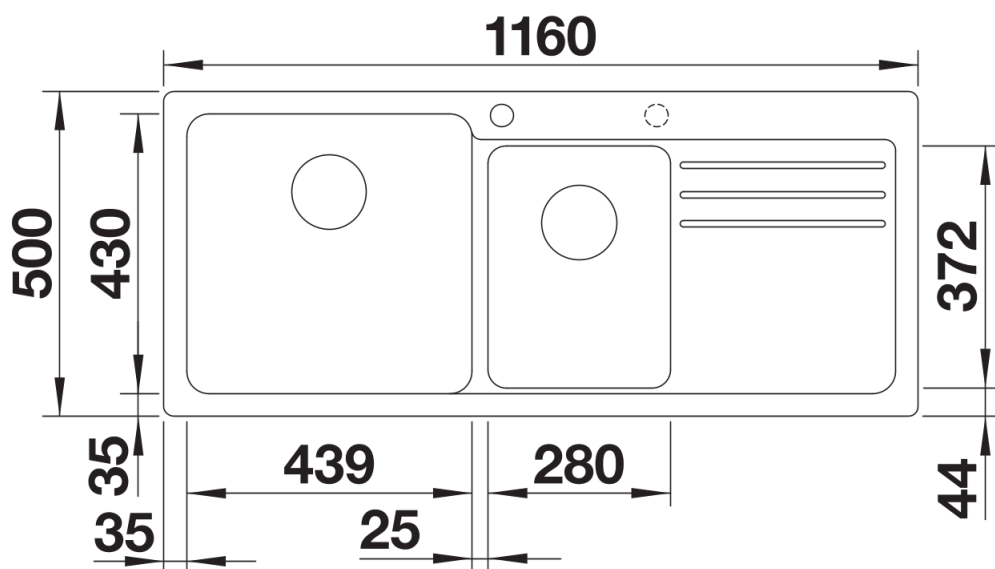

Inbegrepen bij levering

- afloopgarnituur met ruimtebesparende leiding
- 2 x 3½" korfplug

Details

Bovenaanzicht