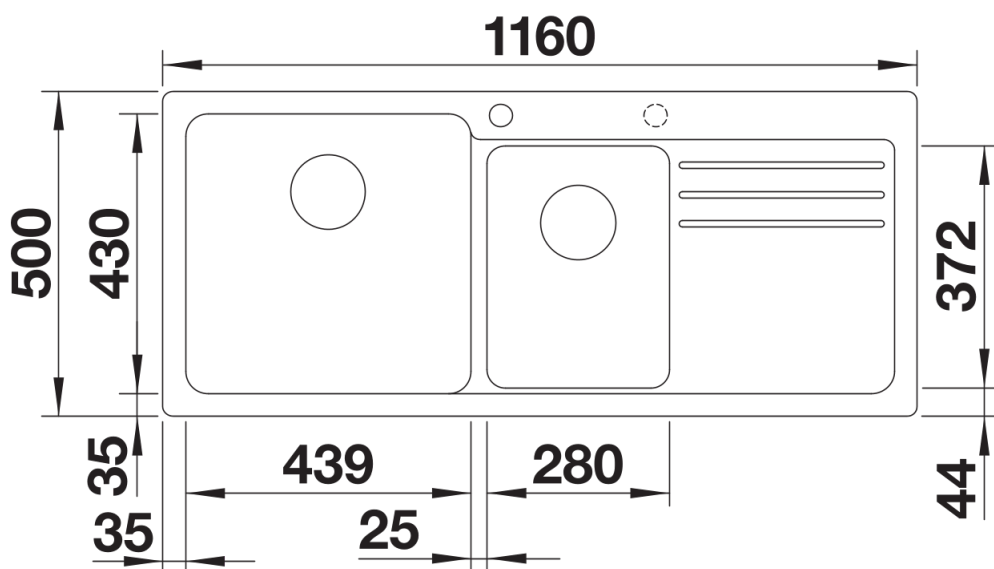

Inbegrepen bij levering

- afloopgarnituur met ruimtebesparende leiding
- 2 x 3½" korfplug

Details

Bovenaanzicht