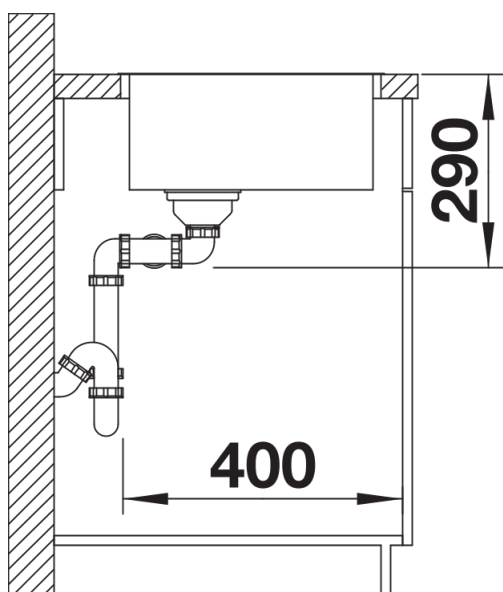

Planningsinformatie

- Voor de installatie van een keukenkraan, afloopbediening of afwasmiddeldispenser in een laminaat werkblad heeft u een flexibele afdichtband nodig, art.nr. 120 055.||Let op de uitsnijdingsmaten voor de betreffende installatiemethode.

Inbegrepen bij levering

- Plaatsbesparend afloopgarnituur
- 2 x InFino korfventiel 3 ½"
- bevestigingsset

Details

Bovenaanzicht

Uitgesneden

Vooraanzicht

Zijaanzicht