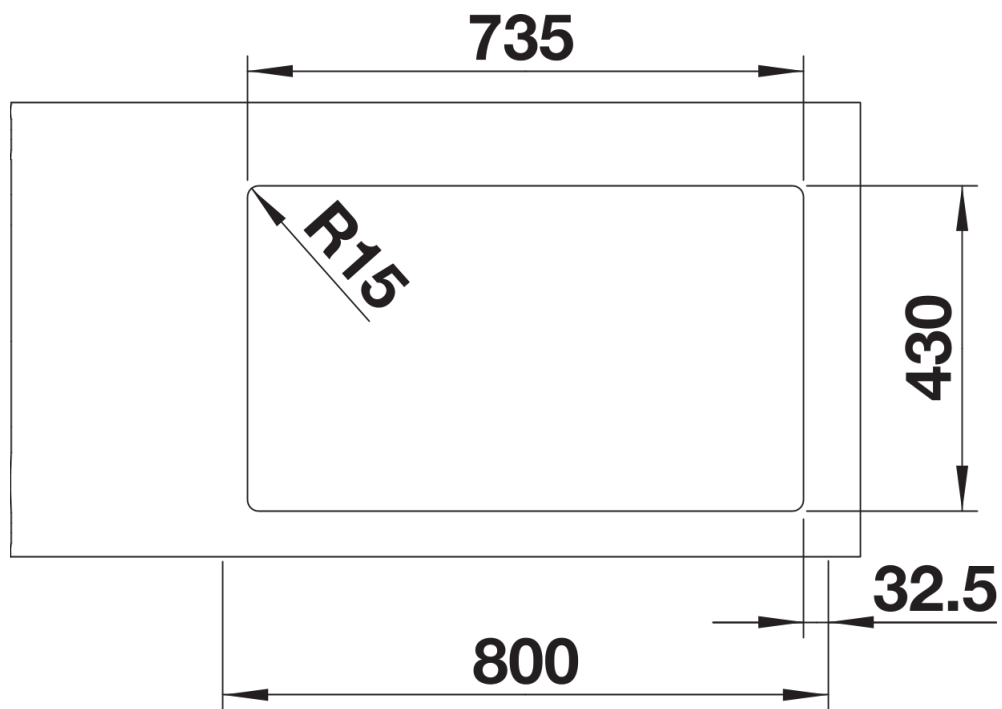

Uitgesneden