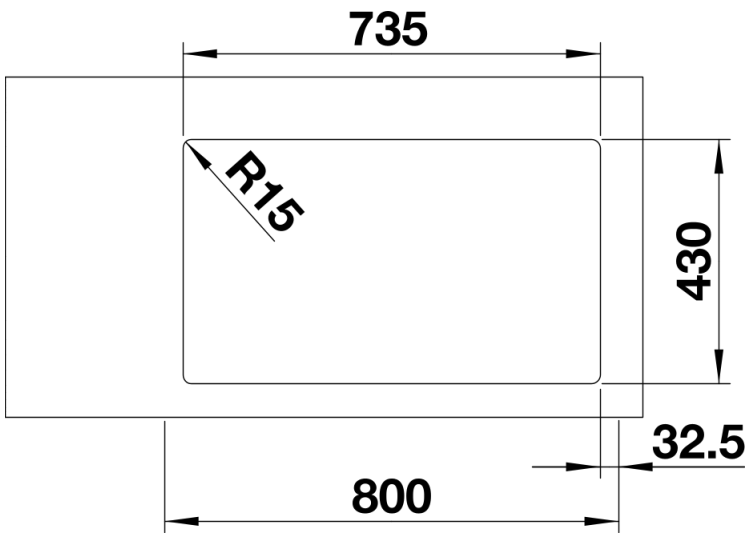

Uitgesneden