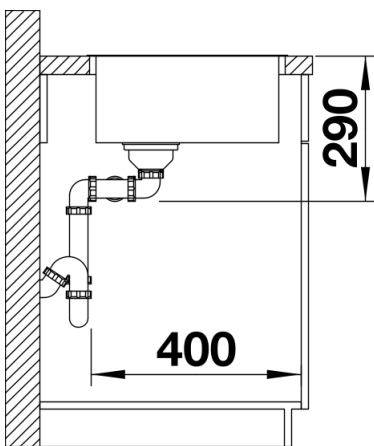

Planningsinformatie

- Voor de installatie van een keukenkraan, afloopbediening of afwasmiddeldispenser in een laminaat werkblad heeft u een flexibele afdichtband nodig, art.nr. 120 055. || Let op de uitsnijdingsmaten voor de betreffende installatiemethode.

Inbegrepen bij levering

- Plaatsbesparend afloopgarnituur
- 2 x InFino korfventiel 3 ½"
- bevestigingsset

Details

Bovenaanzicht

Uitgesneden

Vooraanzicht

Zijaanzicht