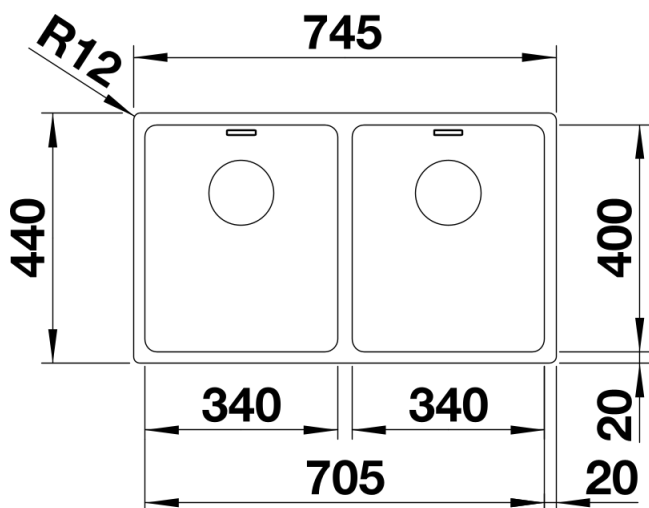

Planningsinformatie

- Voor de installatie van een keukenkraan, afloopbediening of afwasmiddeldispenser in een laminaat werkblad heeft u een flexibele afdichtband nodig, art.nr. 120 055. || Let op de uitsnijdingsmaten voor de betreffende installatiemethode.

Inbegrepen bij levering

- Plaatsbesparend afloopgarnituur
- 2 x InFino korfventiel 3 ½"
- bevestigingsset

Details

Bovenaanzicht