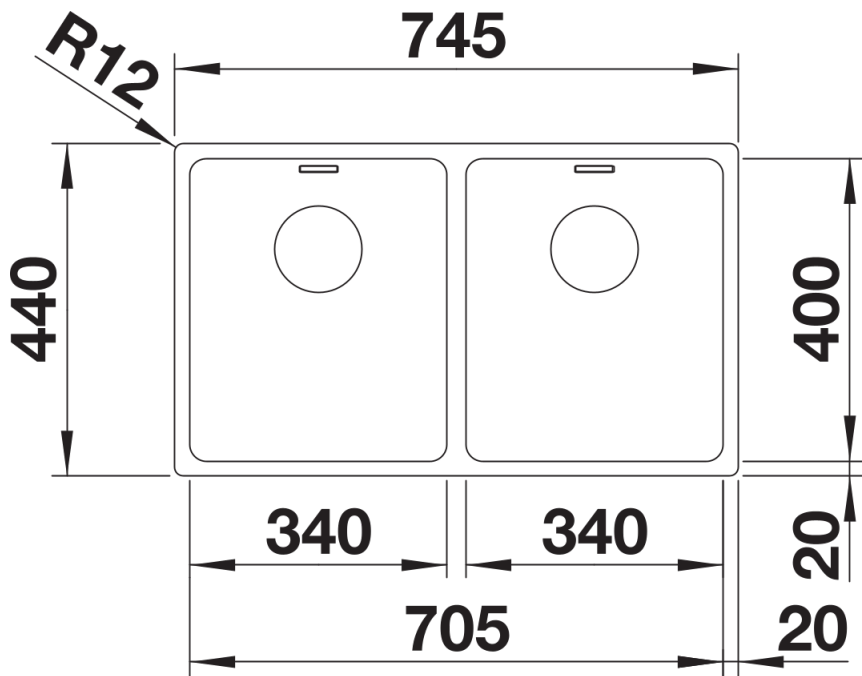

Bovenaanzicht