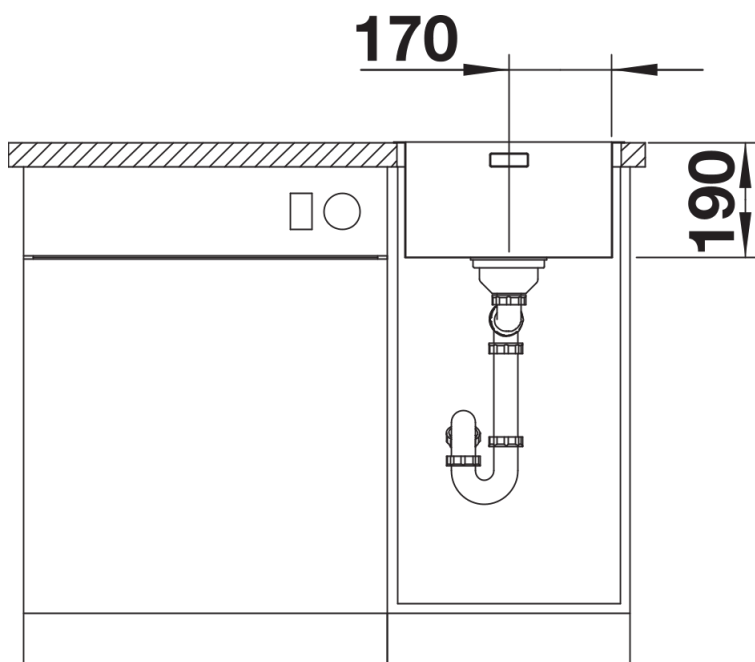

Inbegrepen bij levering

- afloopgarnituur met ruimtebesparende leiding
- 3 ½" InFino korfplug
- bevestigingsset

Details

Bovenaanzicht

Uitgesneden

Vooraanzicht

Zijaanzicht