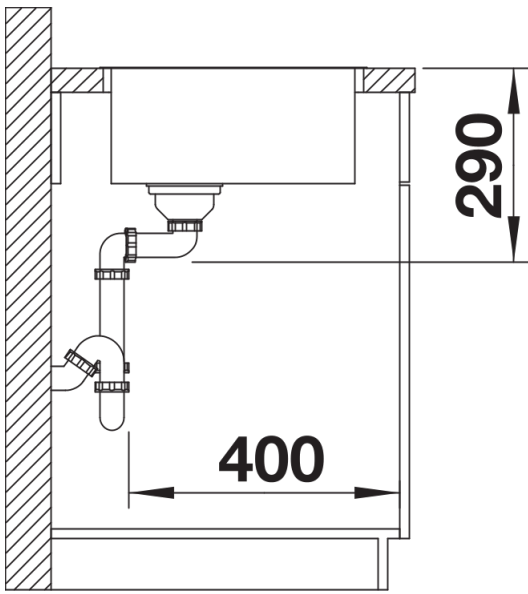

Inbegrepen bij levering

- afloopgarnituur met ruimtebesparende leiding
- 3 ½" InFino korfplug
- bevestigingsset

Details

Bovenaanzicht

Uitgesneden

Vooraanzicht

Zijaanzicht