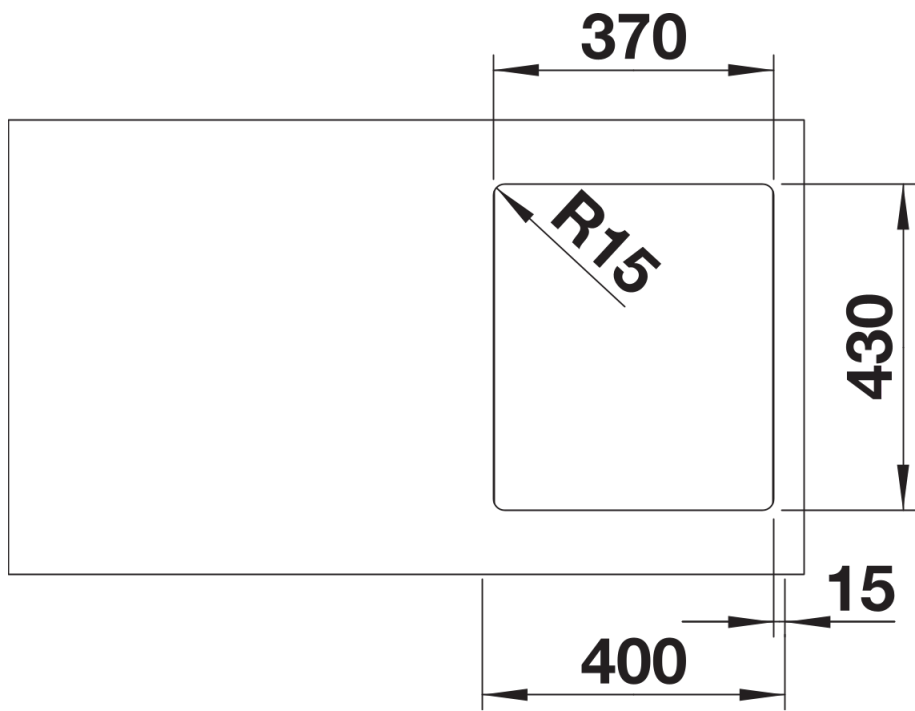

Planningsinformatie

- Bij installatie van een keukenkraan, afloopbediening of afwasmiddeldispenser in een laminaat werkblad heeft u een flexibele afdichtband nodig, art.nr. 120 055.
- Let op de uitsparingsmaten voor de betreffende installatie.

Inbegrepen bij levering

- afloopgarnituur met ruimtebesparende leiding
- 3 ½" InFino korfplug
- bevestigingsset

Details

Bovenaanzicht

Uitgesneden

Vooraanzicht

Zijaanzicht