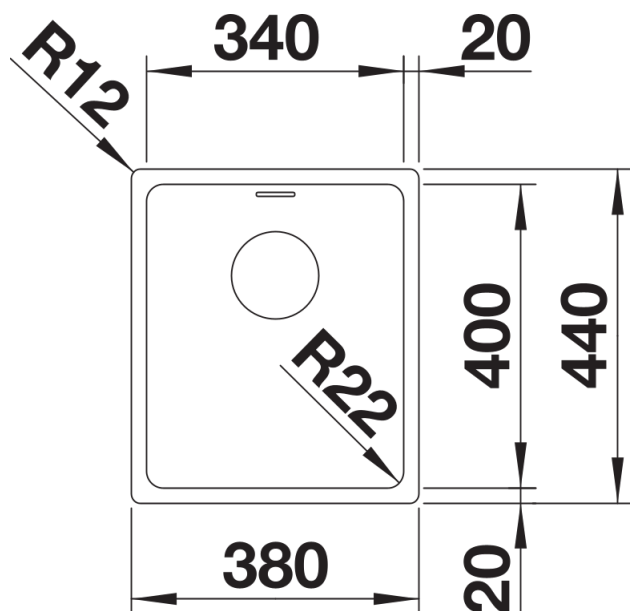

Planningsinformatie

- Bij installatie van een keukenkraan, afloopbediening of afwasmiddeldispenser in een laminaat werkblad heeft u een flexibele afdichtband nodig, art.nr. 120 055.
- Let op de uitsparingsmaten voor de betreffende installatie.

Inbegrepen bij levering

- afloopgarnituur met ruimtebesparende leiding
- 3 ½" InFino korfplug
- bevestigingsset

Details

Bovenaanzicht

Uitgesneden

Vooraanzicht

Zijaanzicht