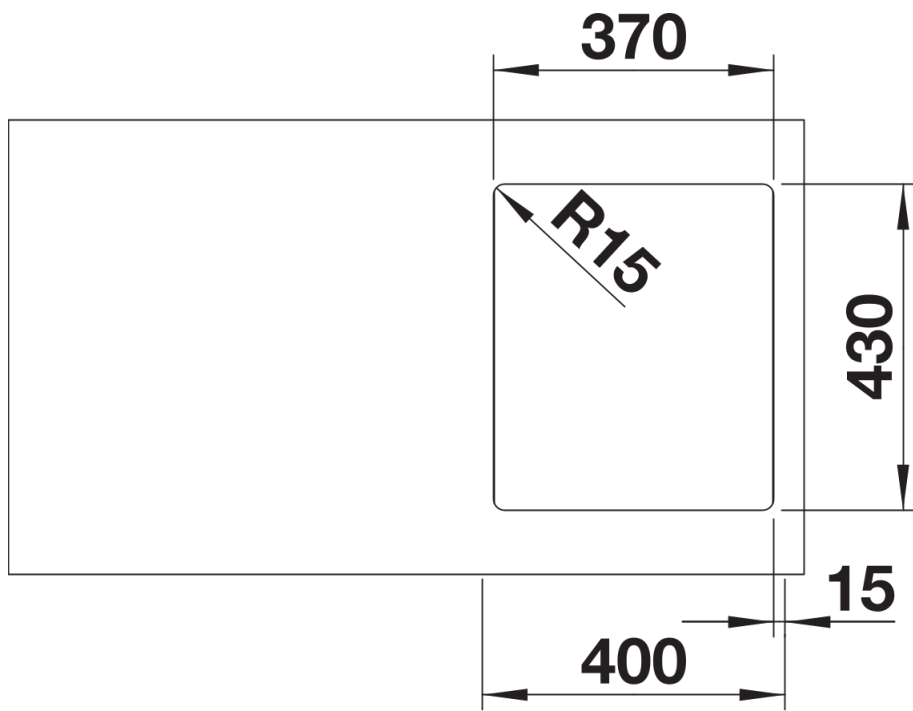

Planningsinformatie

- Bij installatie van een keukenkraan, afloopbediening of afwasmiddeldispenser in een laminaat werkblad heeft u een flexibele afdichtband nodig, art.nr. 120 055.
Let op de uitsparingsmaten voor de betreffende installatie.

Inbegrepen bij levering

- afloopgarnituur met ruimtebesparende leiding
- 3 ½" InFino korfplug
- bevestigingsset

Details

Bovenaanzicht

Uitgesneden

Vooraanzicht

Zijaanzicht