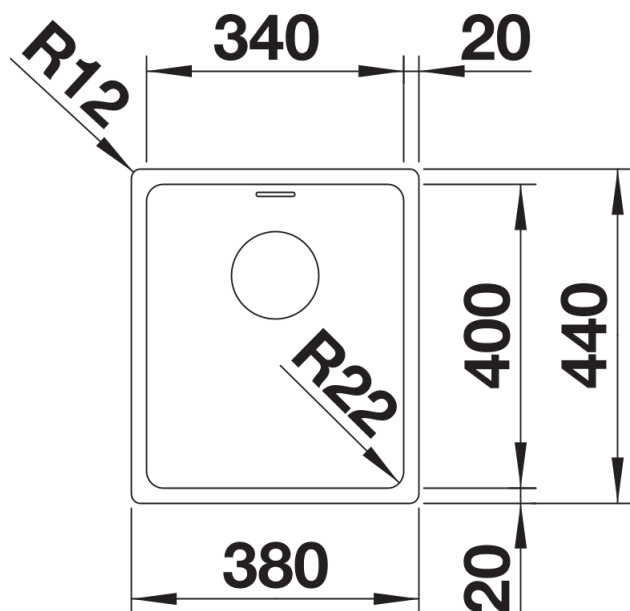

Planningsinformatie

- Bij installatie van een keukenkraan, afloopbediening of afwasmiddeldispenser in een laminaat werkblad heeft u een flexibele afdichtband nodig, art.nr. 120 055.
Let op de uitsparingsmaten voor de betreffende installatie.

Inbegrepen bij levering

- afloopgarnituur met ruimtebesparende leiding
- 3 ½" InFino korfplug
- bevestigingsset

Details

Bovenaanzicht

Uitgesneden

Vooraanzicht

Zijaanzicht