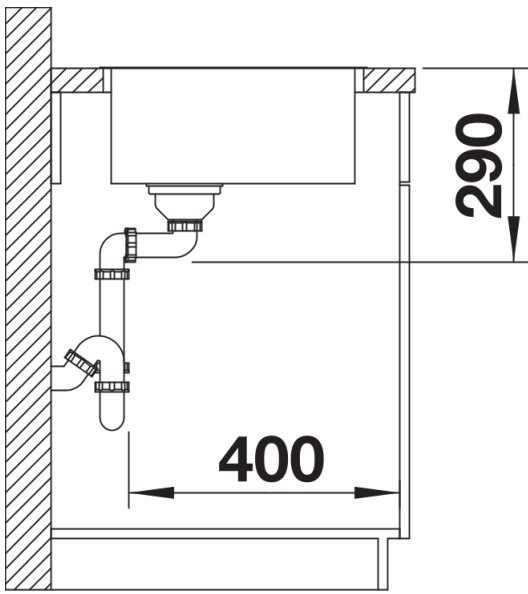

Planningsinformatie

- Bij installatie van een keukenkraan, afloopbediening of afwasmiddeldispenser in een laminaat werkblad heeft u een flexibele afdichtband nodig, art.nr. 120 055.
Let op de uitsparingsmaten voor de betreffende installatie.

Inbegrepen bij levering

- afloopgarnituur met ruimtebesparende leiding
- 3 ½" InFino korfplug
- bevestigingsset

Details

Bovenaanzicht

Uitgesneden

Vooraanzicht

Zijaanzicht