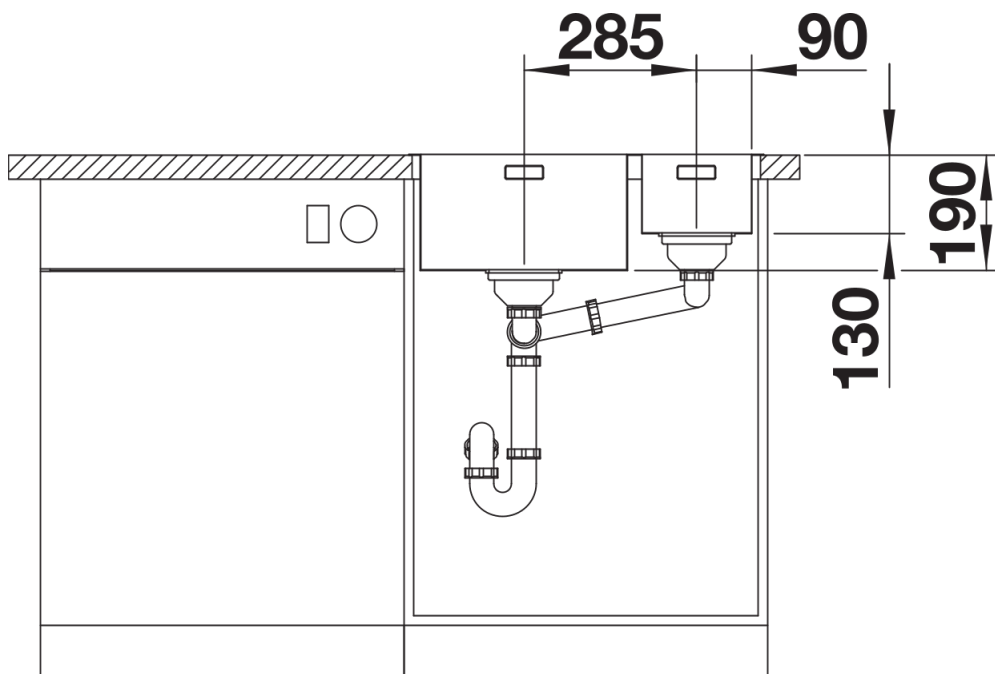

Technische productfiche ANDANO 340/180-IF

Item nr. 522973

Voordelen

- Evenwichtige compositie van optische en functionele elementen
- De harmonieuze interactie tussen de radii en het oppervlak creëert een moderne look
- Hoogwaardige afwerking met verdekte C-overflow overloop en BLANCO InFino afloopsysteem – elegant geïntegreerd en onderhoudsvriendelijk
- Grote bakcapaciteit en maximaal benutbare bodemoppervlakte
- Elegante accessoires optioneel beschikbaar

Planningsinformatie

- Bij installatie van een keukenkraan, afloopbediening of afwasmiddeldispenser in een laminaat werkblad heeft u een flexibele afdichtband nodig, art.nr. 120 055.
- Let op de uitsparingsmaten voor de betreffende installatie.

Inbegrepen bij levering

- afloopgarnituur met ruimtebesparende leiding
- 2 x 3 ½" InFino korfplug
- bevestigingsset

Details

Vooraanzicht

Zijaanzicht