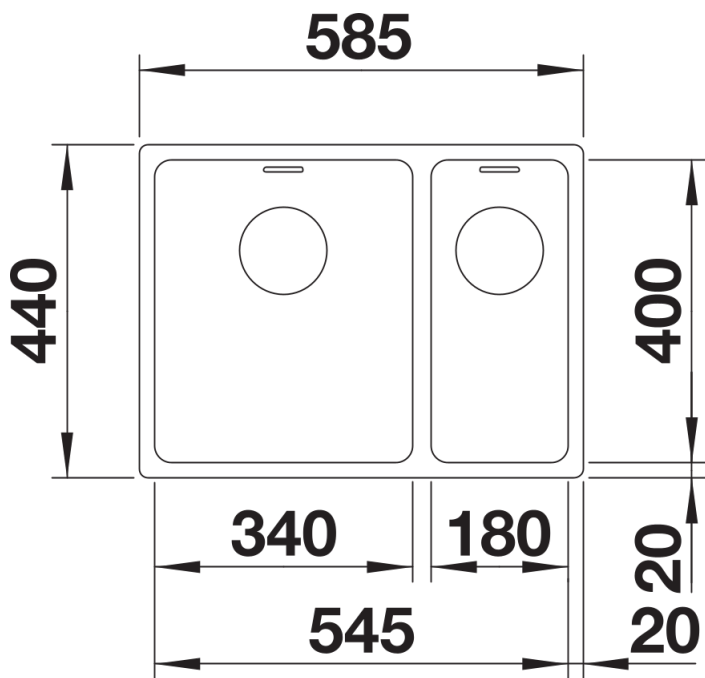

## Planningsinformatie

---

- Voor de installatie van een keukenkraan, afloopbediening of afwasmiddeldispenser in een laminaat werkblad heeft u een flexibele afdichtband nodig, art.nr. 120 055.||Let op de uitsnijdingsmaten voor de betreffende installatiemethode.

## Details

---

Bovenaanzicht

Uitgesneden

Vooraanzicht

Zijaanzicht