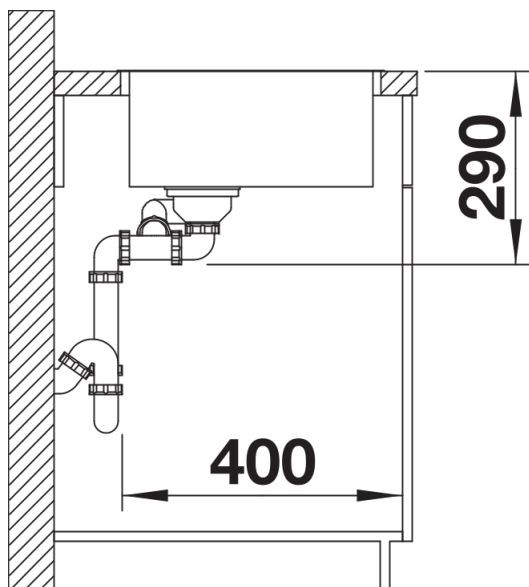

Planningsinformatie

- Bij installatie van een keukenkraan, afloopbediening of afwasmiddeldispenser in een laminaat werkblad heeft u een flexibele afdichtband nodig, art.nr. 120 055.
- Let op de uitsparingsmaten voor de betreffende installatie.

Inbegrepen bij levering

- afloopgarnituur met ruimtebesparende leiding
- 2 x 3 ½" InFino korfplug
- bevestigingsset

Details

Vooraanzicht

Zijaanzicht