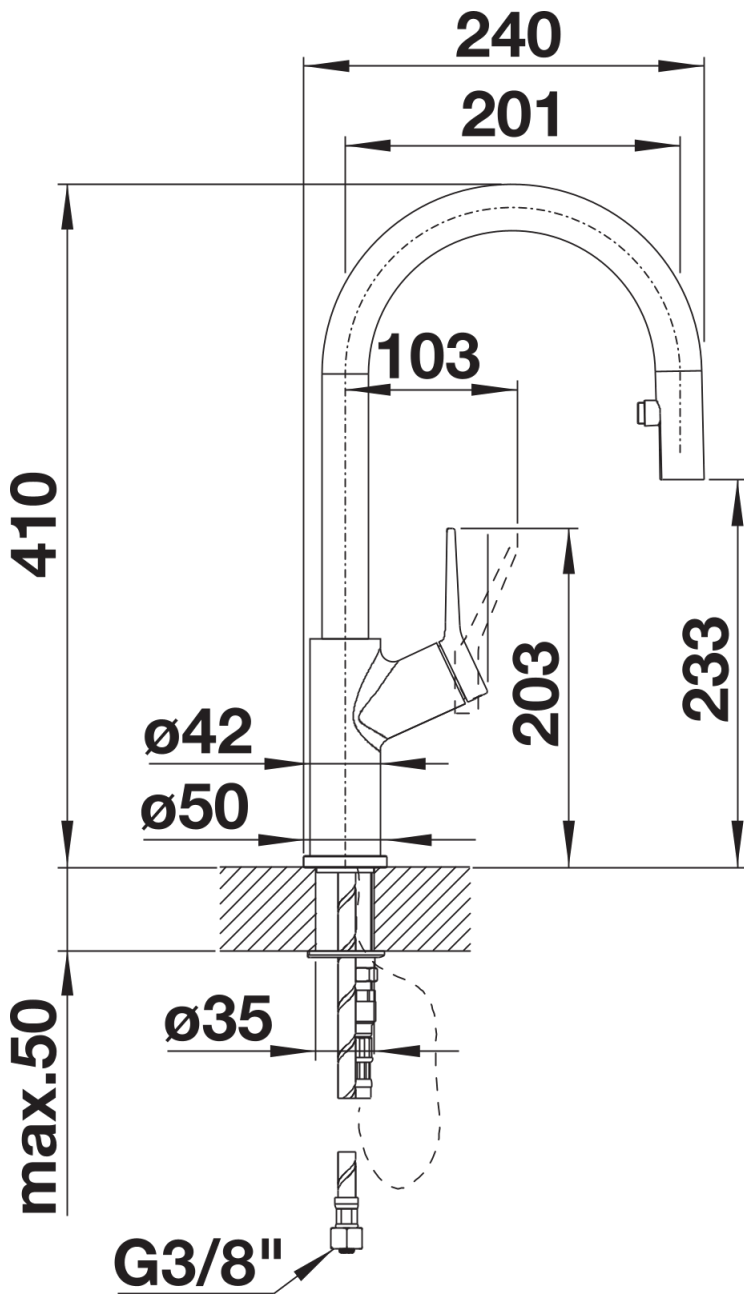

Inbegrepen bij levering

- Uitloop 190° draaibaar voor groter bereik
- Kraangat van \varnothing 35 mm vereist
- Patroon met keramische schijven
- Sproeislang met textielhoes
- Beklede slang met achteraan een schakelknop
- Flexibele aansluitleidingen, 450 mm lang en met $\frac{3}{8}$ " moer voor een bijzonder eenvoudige installatie
- Gepatenteerde straalregelaar voor sterk verminderde kalkaanslag
- Stabilisatieplaat voor betere stabiliteit van de kraan op roestvrijstalen spoeltafels
- Met terugslagklep en dus beveiligd tegen terugslag conform EN 1717
- LGA-goedgekeurd
- DVGW-goedgekeurd

Details

Draaibereik

Zijaanzicht