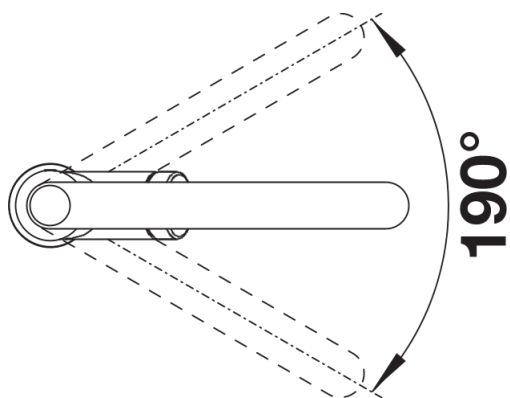

Inbegrepen bij levering

- Uitloop 190° draaibaar voor groter bereik
- Kraangat van \varnothing 35 mm vereist
- Patroon met keramische schijven
- Sproeislang met textielhoes
- Beklede slang met achteraan een schakelknop
- Flexibele aansluitleidingen, 450 mm lang en met $\frac{3}{8}$ " moer voor een bijzonder eenvoudige installatie
- Gepatenteerde straalregelaar voor sterk verminderde kalkaanslag
- Stabilisatieplaat voor betere stabiliteit van de kraan op roestvrijstalen spoeltafels
- Met terugslagklep en dus beveiligd tegen terugslag conform EN 1717
- LGA-goedgekeurd
- DVGW-goedgekeurd

Details

Draaibereik

Zijaanzicht