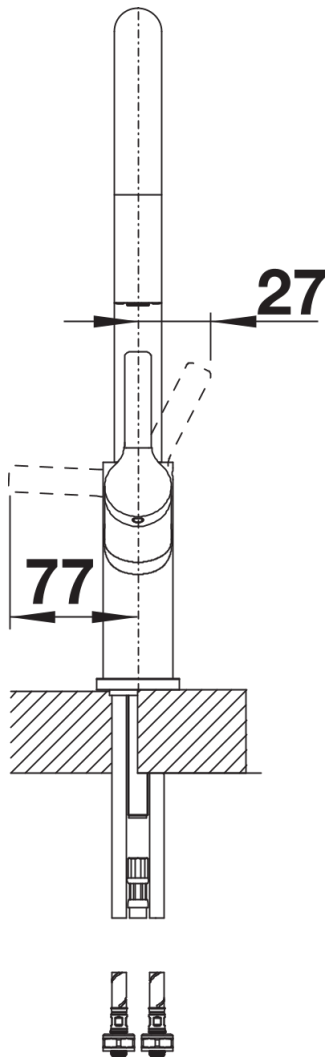

Inbegrepen bij levering

- Uitloop 190° draaibaar voor groter bereik
- Kraangat van \varnothing 35 mm vereist
- Patroon met keramische schijven
- Sproeislang met textielhoes
- Beklede slang met achteraan een schakelknop
- Flexibele aansluitleidingen, 450 mm lang en met $\frac{3}{8}$ " moer voor een bijzonder eenvoudige installatie
- Gepatenteerde straalregelaar voor sterk verminderde kalkaanslag
- Stabilisatieplaat voor betere stabiliteit van de kraan op roestvrijstalen spoeltafels
- Met terugslagklep en dus beveiligd tegen terugslag conform EN 1717
- LGA-goedgekeurd
- DVGW-goedgekeurd

Details

Draaibereik

Zijaanzicht