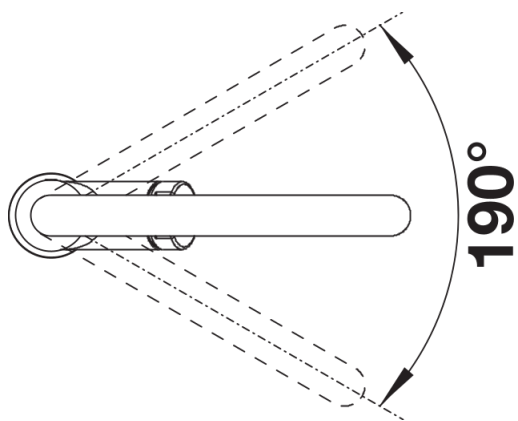

## Inbegrepen bij levering

---

- Uitloop 190° draaibaar
- Kraangat van Ø 35 mm vereist
- Cartouche met keramische schijven
- Met stof beklede sproeislang
- Verdekte sproeislang met een geleidingspen aan de achterzijde
- Flexibele aansluitslangen van 450 mm en met  $\frac{3}{8}$ " moer voor eenvoudige montage
- Gepatenteerde straalbreker/sproeier voor verminderde kalkaanslag
- Stabilisatieplaat voor betere standvastigheid van de kraan op roestvrij stalen spoel tafels
- Met terugslagklep en aldus beveiligd tegen terugslag, in overeenkomst met EN 1717 (Certificaat Belgaqua)
- LGA Certificaat
- DVGW Certificaat

## Details

---

Draaibereik