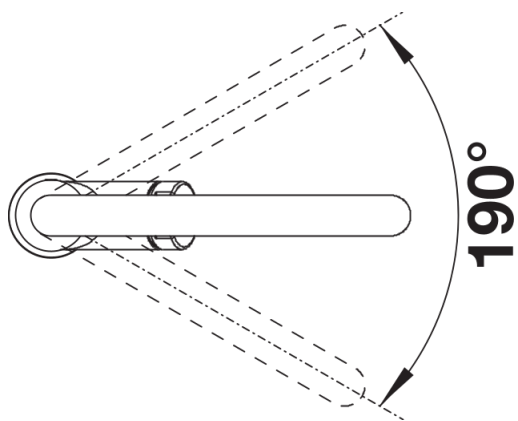

Kleuren

galvanic chroom

Beschikbare kleuren
chrom

Inbegrepen bij levering

- 190° draaibare uitloop voor groter bereik
- Kraangat van \varnothing 35 mm vereist
- Met keramische schijfpatroon
- Gepantenteerde straalregelaar voor aanzienlijk minder kalkaanslag
- Sproeislang uit kunststof
- Verdekte sproeislang met een geleidingspen aan de achterzijde
- Nylon omwikkelde sproeislang
- Sproeislanggewicht voor soepel terugleiden
- Flexibele aansluitleidingen, 500 mm lang en $\frac{3}{8}$ " moer
- Stabilisatieplaat om de stabiliteit van de kraan te verhogen bij montage op roestvrijstalen spoelbakken
- Met terugslagklep en dus beveiligd tegen terugslag conform EN 1717

Details

Draaibereik