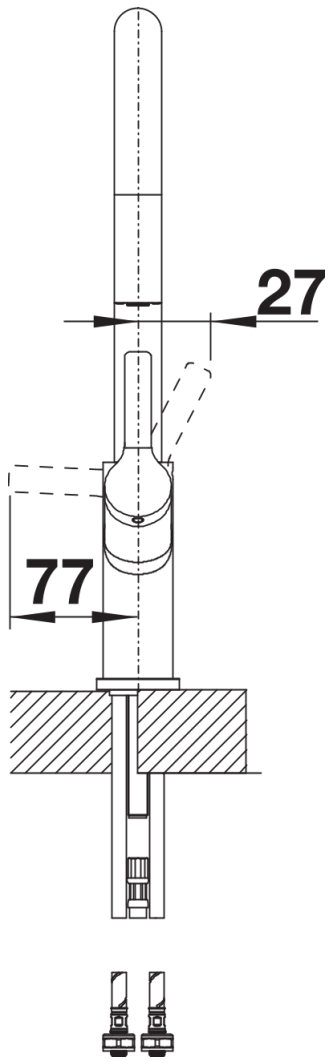

## Technische productfiche CARENA-S Vario

Item nr. 521356

## Inbegrepen bij levering

---

- Uitloop 190° draaibaar voor groter bereik
- Kraangat van  $\varnothing$  35 mm vereist
- Patroon met keramische schijven
- Sproeislang met textielhoes
- Beklede slang met achteraan een schakelknop
- Flexibele aansluitleidingen, 450 mm lang en met  $\frac{3}{8}$ " moer voor een bijzonder eenvoudige installatie
- Gepatenteerde straalregelaar voor sterk verminderde kalkaanslag
- Stabilisatieplaat voor betere stabiliteit van de kraan op roestvrijstalen spoeltafels
- Met terugslagklep en dus beveiligd tegen terugslag conform EN 1717
- LGA-goedgekeurd
- DVGW-goedgekeurd

## Details

---

Draaibereik

Zijaanzicht