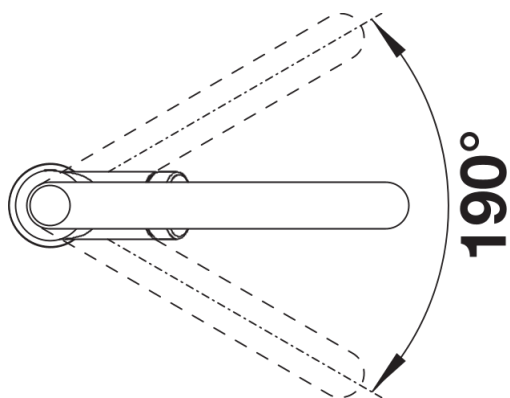

## Inbegrepen bij levering

---

- Uitloop 190° draaibaar voor groter bereik
- Kraangat van  $\varnothing$  35 mm vereist
- Patroon met keramische schijven
- Sproeislang met textielhoes
- Beklede slang met achteraan een schakelknop
- Flexibele aansluitleidingen, 450 mm lang en met  $\frac{3}{8}$ " moer voor een bijzonder eenvoudige installatie
- Gepatenteerde straalregelaar voor sterk verminderde kalkaanslag
- Stabilisatieplaat voor betere stabiliteit van de kraan op roestvrijstalen spoeltafels
- Met terugslagklep en dus beveiligd tegen terugslag conform EN 1717
- LGA-goedgekeurd
- DVGW-goedgekeurd

## Details

---

Draaibereik

Zijaanzicht