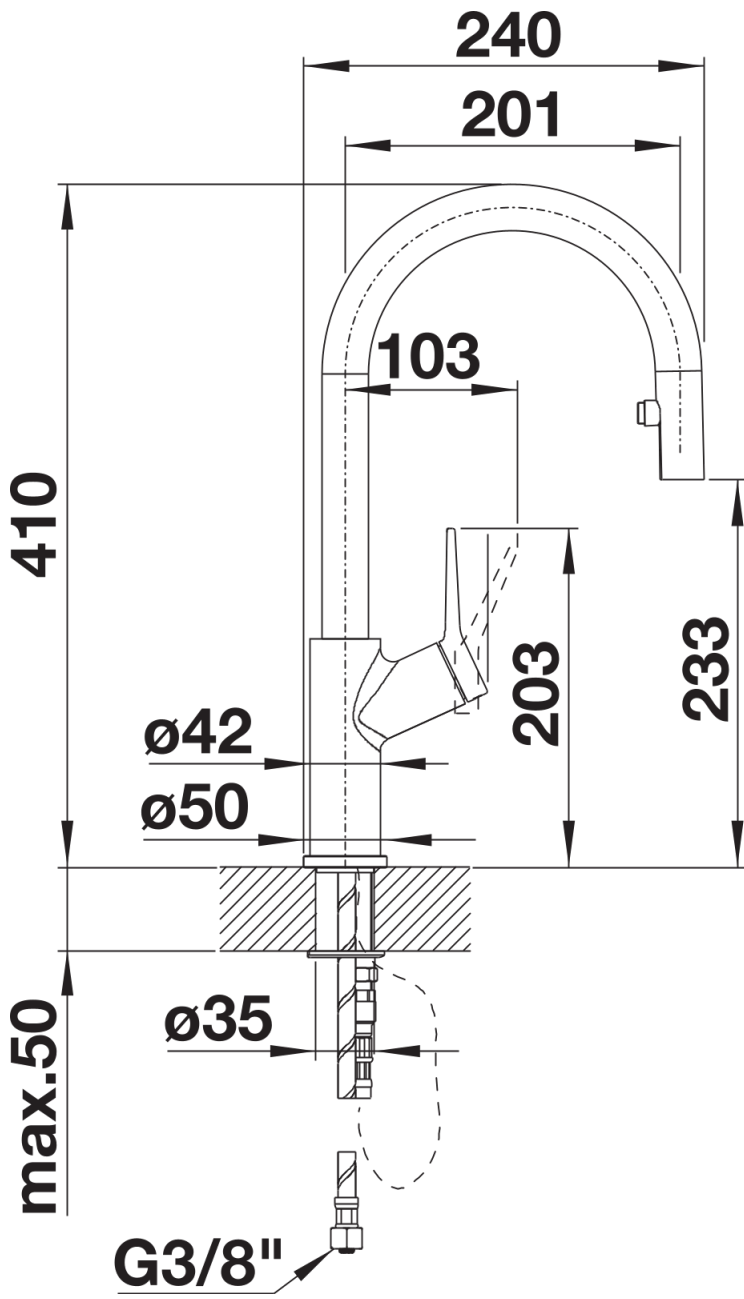

## Technische productfiche CARENA-S Vario

Item nr. 521356

## Inbegrepen bij levering

---

- Uitloop 190° draaibaar voor groter bereik
- Kraangat van  $\varnothing$  35 mm vereist
- Patroon met keramische schijven
- Sproeislang met textielhoes
- Beklede slang met achteraan een schakelknop
- Flexibele aansluitleidingen, 450 mm lang en met  $\frac{3}{8}$ " moer voor een bijzonder eenvoudige installatie
- Gepatenteerde straalregelaar voor sterk verminderde kalkaanslag
- Stabilisatieplaat voor betere stabiliteit van de kraan op roestvrijstalen spoeltafels
- Met terugslagklep en dus beveiligd tegen terugslag conform EN 1717
- LGA-goedgekeurd
- DVGW-goedgekeurd

## Details

---

Draaibereik

Zijaanzicht