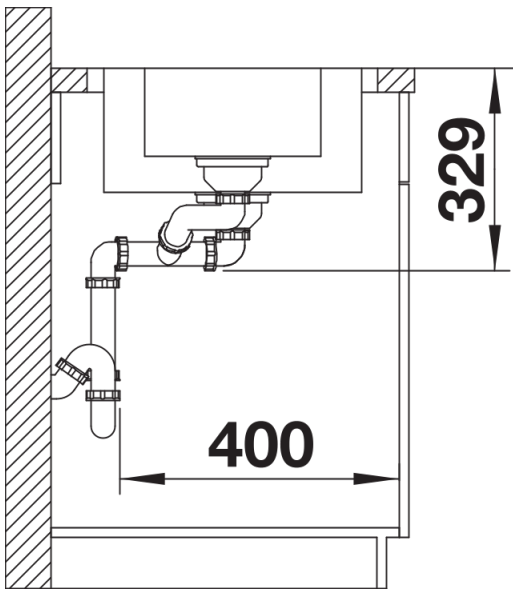

Technische productfiche LEMIS 6 S-IF

Item nr. 523033

Voordelen

- Moderne rechte lijnige vorm
- Groot bakvolume met additionele bak
- Ruime kraanrichel en groot verlek
- Met elegante vlakke IF-rand: voor opbouw of vlakbouw
- Spoeltafel is omkeerbaar
- Korfpluggen 3 ½"
- Met afloopbediening

Inbegrepen bij levering

- afloopgarrituur met ruimtebesparende leiding
- 2 x 3 1/2" korfplug met afloopbediening (draaiknop) voor de hoofdspoelbak

Details

Bovenaanzicht

Uitgesneden

Vooraanzicht

Zijaanzicht