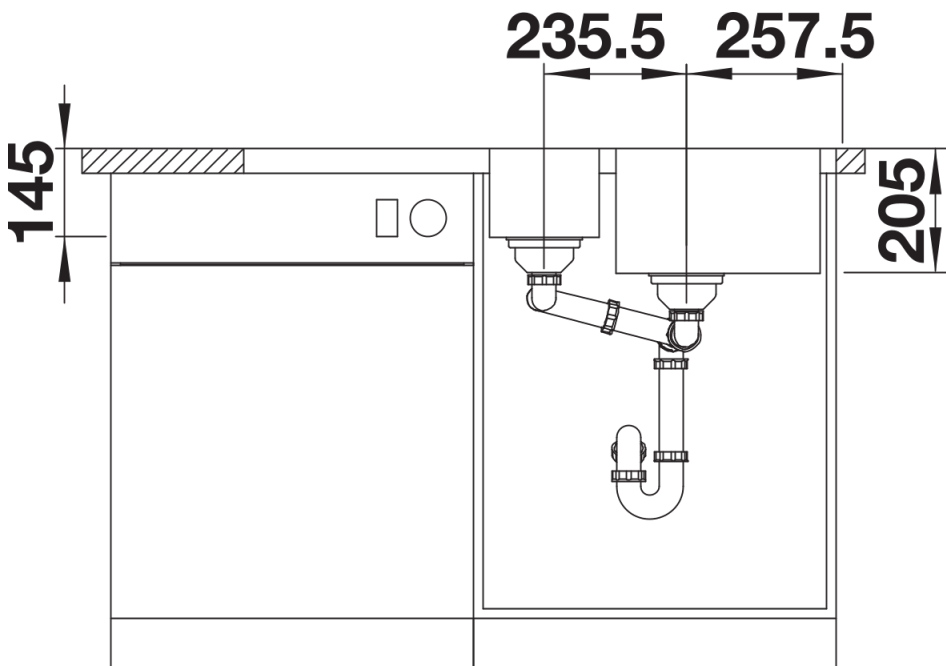

Technische productfiche LEMIS 6 S-IF

Item nr. 523033

Voordelen

- Moderne rechte lijnige vorm
- Groot bakvolume met additionele bak
- Ruime kraanrichel en groot verlek
- Met elegante vlakke IF-rand: voor opbouw of vlakbouw
- Spoeltafel is omkeerbaar
- Korfpluggen 3 ½"
- Met afloopbediening

Inbegrepen bij levering

- afloopgarrituur met ruimtebesparende leiding
- 2 x 3 1/2" korfplug met afloopbediening (draaiknop) voor de hoofdspoelbak

Details

Bovenaanzicht

Uitgesneden

Vooraanzicht

Zijaanzicht