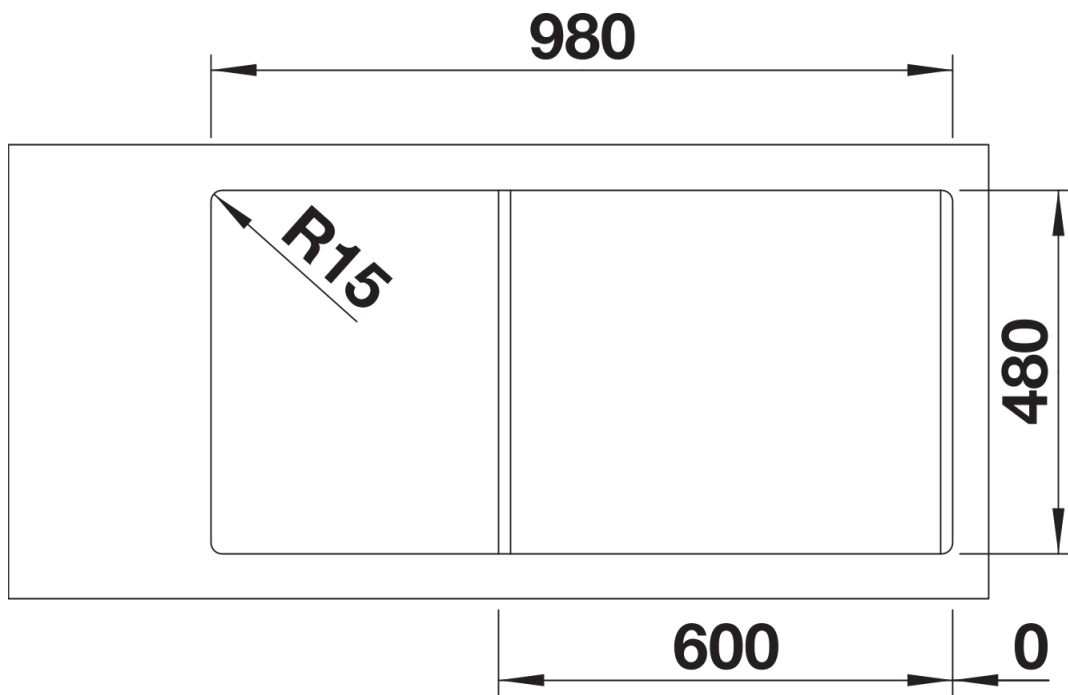

Technische productfiche LEMIS 6 S-IF

Item nr. 523033

Voordelen

- Moderne rechte lijnige vorm
- Groot bakvolume met additionele bak
- Ruime kraanrichel en groot verlek
- Met elegante vlakke IF-rand: voor opbouw of vlakbouw
- Spoeltafel is omkeerbaar
- Korfpluggen 3 ½"
- Met afloopbediening

Inbegrepen bij levering

- afloopgarrituur met ruimtebesparende leiding
- 2 x 3 1/2" korfplug met afloopbediening (draaiknop) voor de hoofdspoelbak

Details

Bovenaanzicht

Uitgesneden

Vooraanzicht

Zijaanzicht