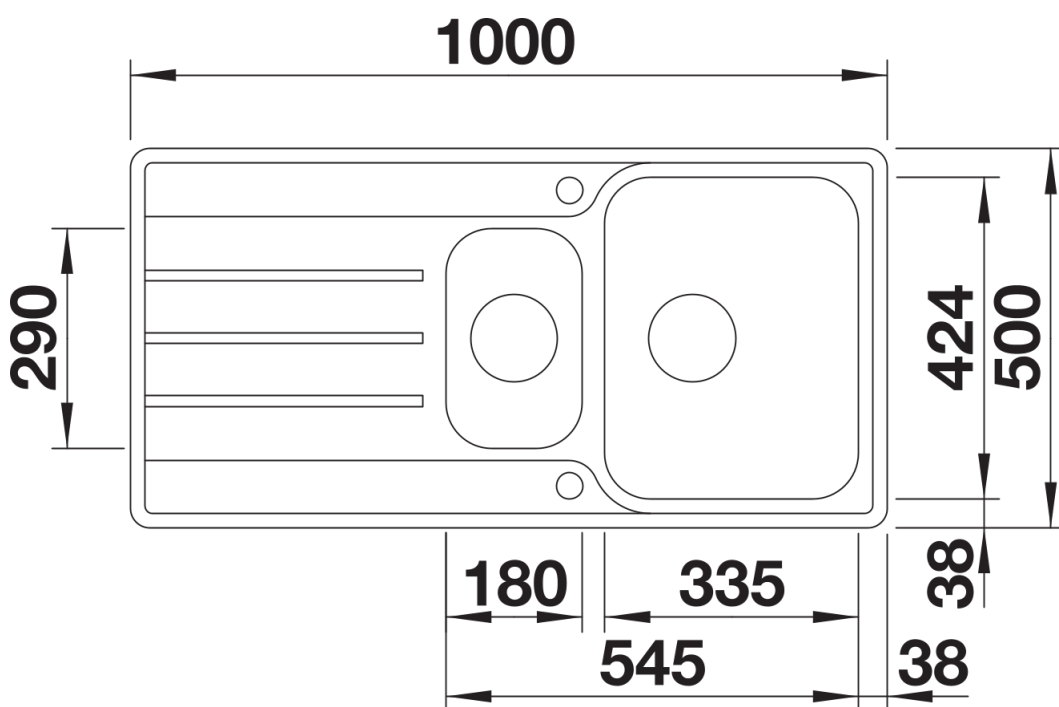

Technische productfiche LEMIS 6 S-IF

Item nr. 523033

Voordelen

- Moderne rechte lijnige vorm
- Groot bakvolume met additionele bak
- Ruime kraanrichel en groot verlek
- Met elegante vlakke IF-rand: voor opbouw of vlakbouw
- Spoeltafel is omkeerbaar
- Korfpluggen 3 ½"
- Met afloopbediening

Inbegrepen bij levering

- afloopgarrituur met ruimtebesparende leiding
- 2 x 3 1/2" korfplug met afloopbediening (draaiknop) voor de hoofdspoelbak

Details

Bovenaanzicht

Uitgesneden

Vooraanzicht

Zijaanzicht