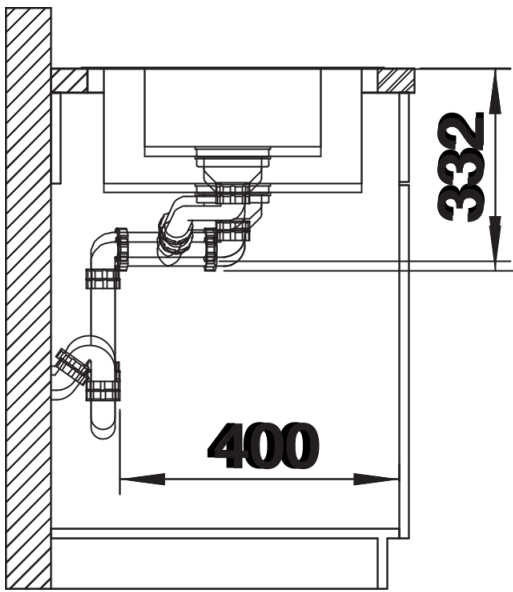

Technische productfiche LEMIS 6 S-IF

Item nr. 523032

Voordelen

- Moderne rechte lijnige vorm
- Groot bakvolume met additionele bak
- Ruime kraanrichel en groot verlek
- Met elegante vlakke IF-rand: voor opbouw of vlakbouw
- Spoeltafel is omkeerbaar
- 2 x 3 ½" korfplug

Inbegrepen bij levering

- afloopgarnituur met ruimtebesparende leiding
- 2 x 3 1/2" korfplug

Details

Bovenaanzicht

Uitgesneden

Vooraanzicht

Zijaanzicht