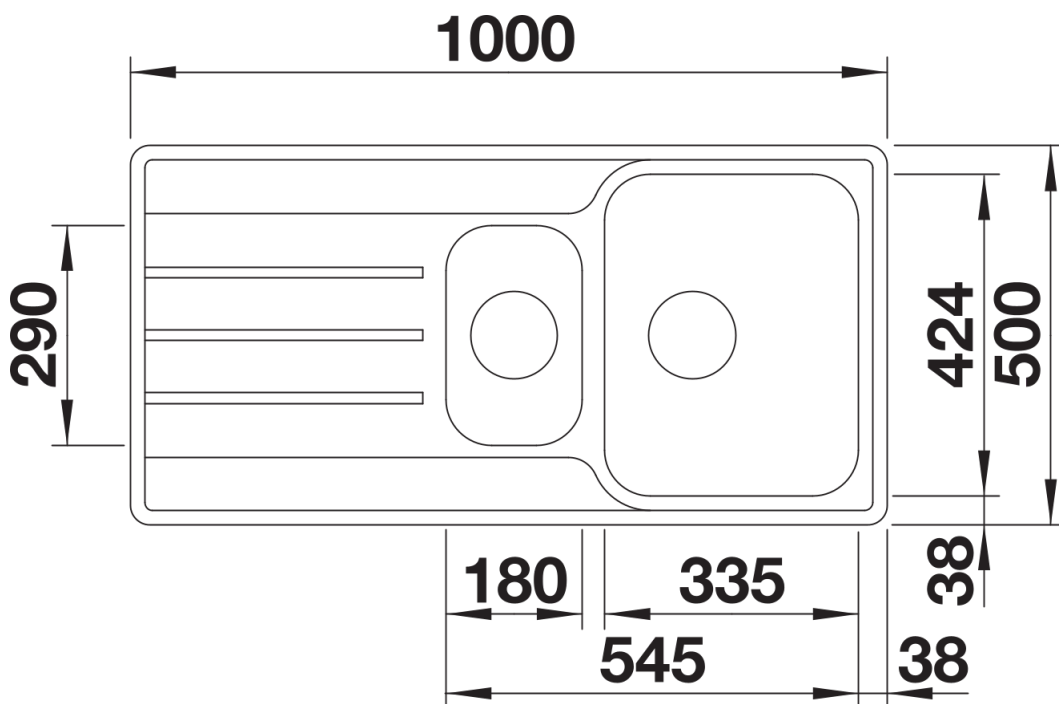

Technische productfiche LEMIS 6 S-IF

Item nr. 523032

Voordelen

- Moderne rechte lijnige vorm
- Groot bakvolume met additionele bak
- Ruime kraanrichel en groot verlek
- Met elegante vlakke IF-rand: voor opbouw of vlakbouw
- Spoeltafel is omkeerbaar
- 2 x 3 ½" korfplug

Inbegrepen bij levering

- afloopgarnituur met ruimtebesparende leiding
- 2 x 3 1/2" korfplug

Details

Bovenaanzicht

Uitgesneden

Vooraanzicht

Zijaanzicht