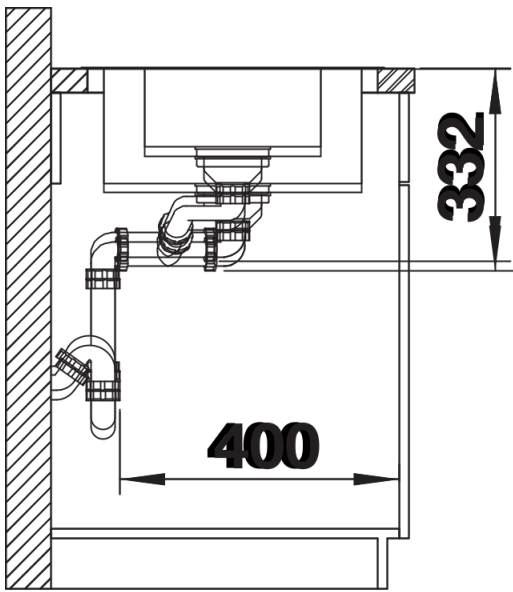

Technische productfiche LEMIS 6 S-IF

Item nr. 523032

Voordelen

- Moderne rechte lijnige vorm
- Groot bakvolume met additionele bak
- Ruime kraanrichel en groot verlek
- Met elegante vlakke IF-rand: voor opbouw of vlakbouw
- Spoeltafel omkeerbaar
- 2 x 3 ½" korfplug

Inbegrepen bij levering

- afloopgarnituur met ruimtebesparende leiding
- 2 x 3 1/2" korfplug

Details

Bovenaanzicht

Uitgesneden

Vooraanzicht

Zijaanzicht