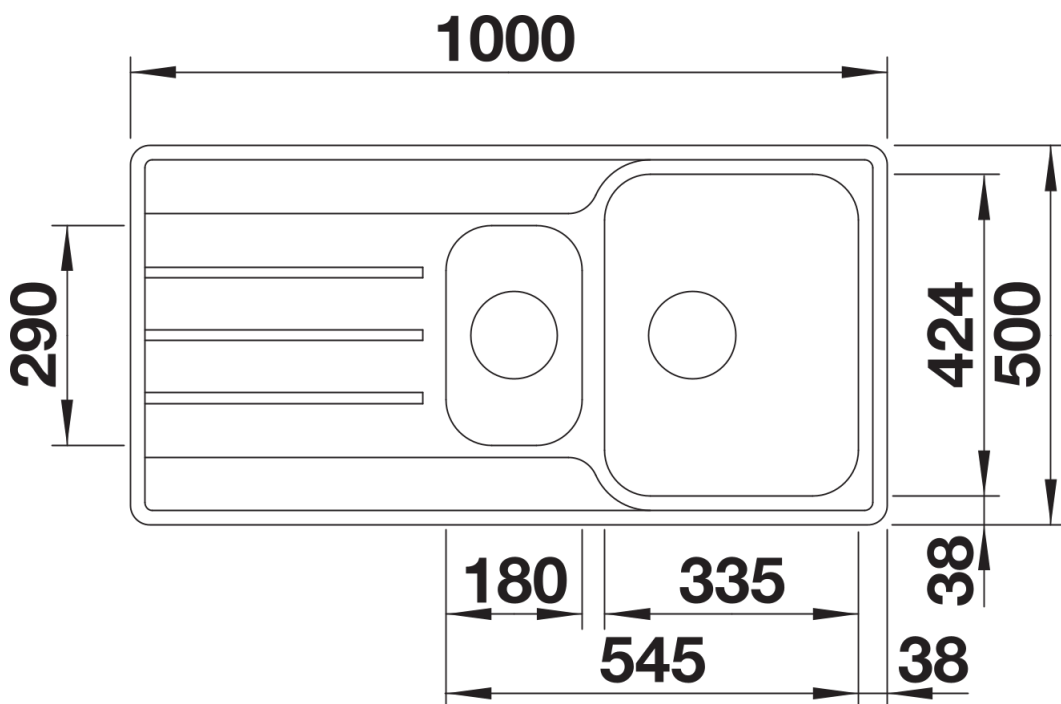

Technische productfiche LEMIS 6 S-IF

Item nr. 523032

Voordelen

- Moderne rechte lijnige vorm
- Groot bakvolume met additionele bak
- Ruime kraanrichel en groot verlek
- Met elegante vlakke IF-rand: voor opbouw of vlakbouw
- Spoeltafel omkeerbaar
- 2 x 3 ½" korfplug

Inbegrepen bij levering

- afloopgarnituur met ruimtebesparende leiding
- 2 x 3 1/2" korfplug

Details

Bovenaanzicht

Uitgesneden

Vooraanzicht

Zijaanzicht