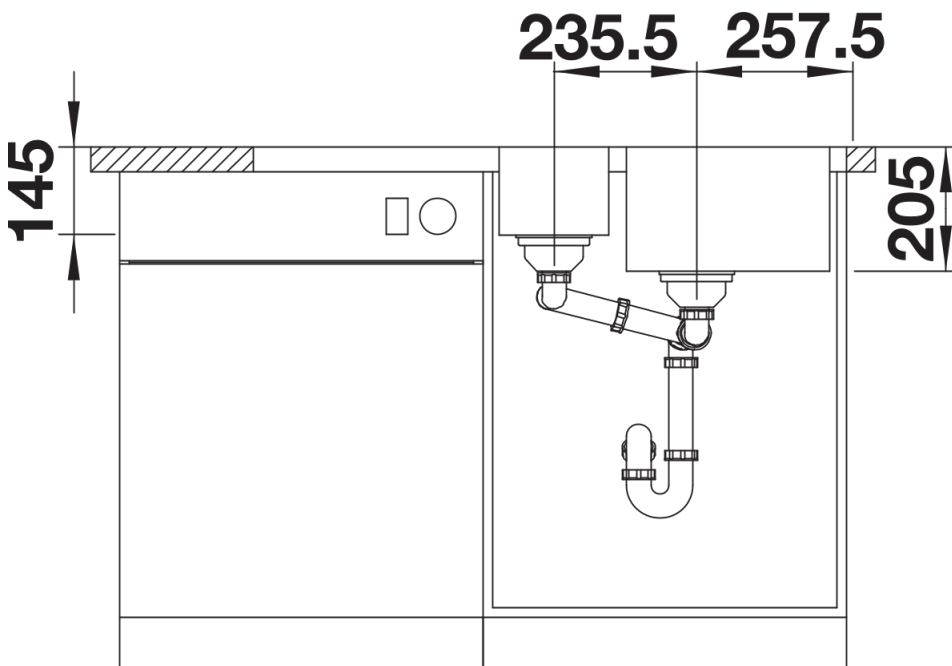

Technische productfiche LEMIS 6 S-IF

Item nr. 523032

Voordelen

- Moderne rechte lijnige vorm
- Groot bakvolume met additionele bak
- Ruime kraanrichel en groot verlek
- Met elegante vlakke IF-rand: voor opbouw of vlakbouw
- Spoeltafel is omkeerbaar
- 2 x 3 ½" korfplug

Inbegrepen bij levering

- afloopgarnituur met ruimtebesparende leiding
- 2 x 3 1/2" korfplug

Details

Bovenaanzicht

Uitgesneden

Vooraanzicht

Zijaanzicht