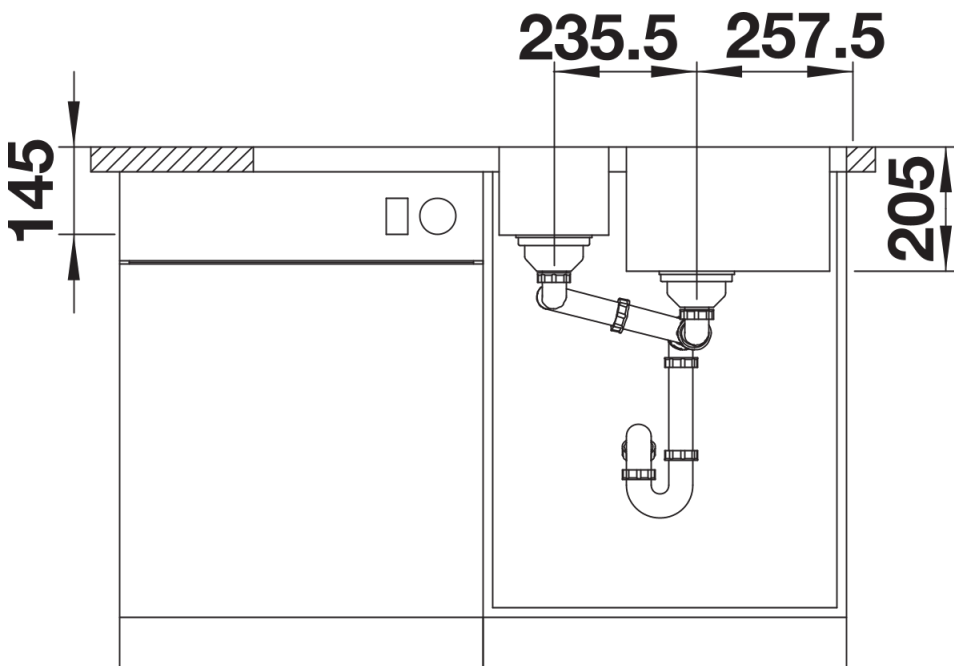

Technische productfiche LEMIS 6 S-IF

Item nr. 523032

Voordelen

- Moderne rechte lijnige vorm
- Groot bakvolume met additionele bak
- Ruime kraanrichel en groot verlek
- Met elegante vlakke IF-rand: voor opbouw of vlakbouw
- Spoeltafel omkeerbaar
- 2 x 3 ½" korfplug

Inbegrepen bij levering

- afloopgarnituur met ruimtebesparende leiding
- 2 x 3 1/2" korfplug

Details

Bovenaanzicht

Uitgesneden

Vooraanzicht

Zijaanzicht