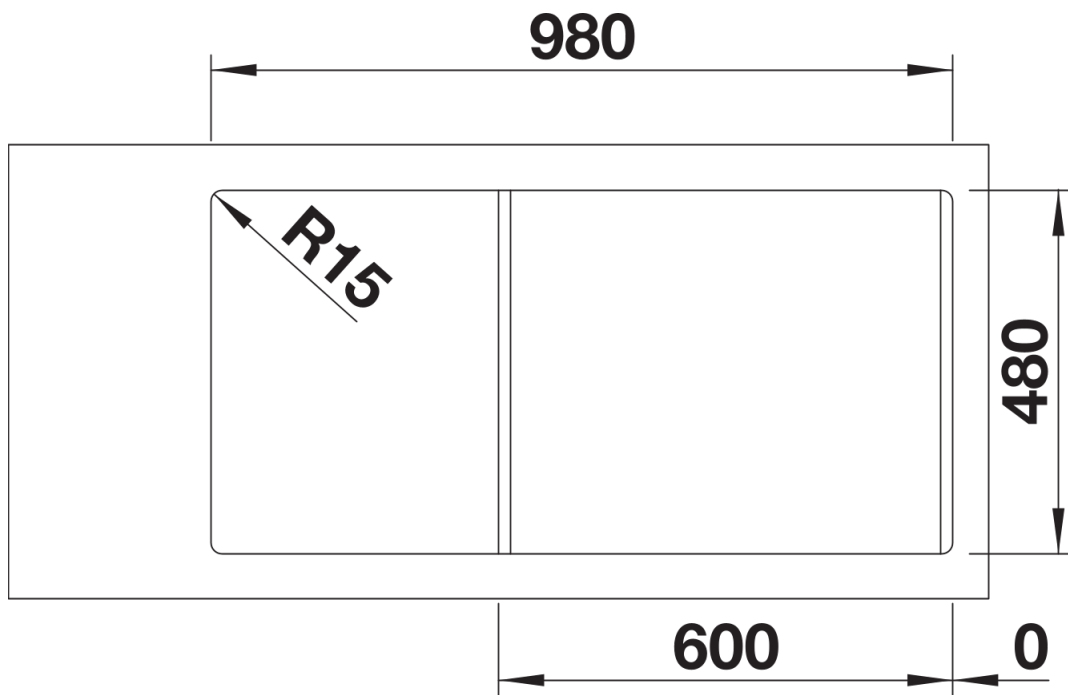

Technische productfiche LEMIS 6 S-IF

Item nr. 523032

Voordelen

- Moderne rechte lijnige vorm
- Groot bakvolume met additionele bak
- Ruime kraanrichel en groot verlek
- Met elegante vlakke IF-rand: voor opbouw of vlakbouw
- Spoeltafel is omkeerbaar
- 2 x 3 ½" korfplug

Inbegrepen bij levering

- afloopgarnituur met ruimtebesparende leiding
- 2 x 3 1/2" korfplug

Details

Bovenaanzicht

Uitgesneden

Vooraanzicht

Zijaanzicht