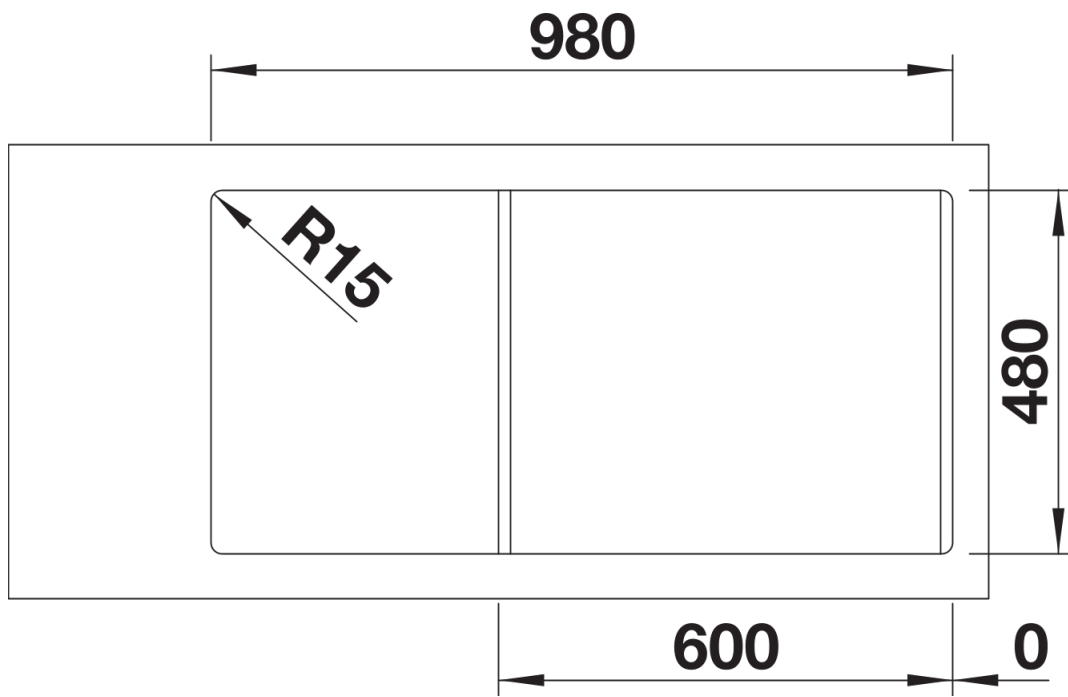

Technische productfiche LEMIS 6 S-IF

Item nr. 523032

Voordelen

- Moderne rechte lijnige vorm
- Groot bakvolume met additionele bak
- Ruime kraanrichel en groot verlek
- Met elegante vlakke IF-rand: voor opbouw of vlakbouw
- Spoeltafel omkeerbaar
- 2 x 3 ½" korfplug

Inbegrepen bij levering

- afloopgarnituur met ruimtebesparende leiding
- 2 x 3 1/2" korfplug

Details

Bovenaanzicht

Uitgesneden

Vooraanzicht

Zijaanzicht