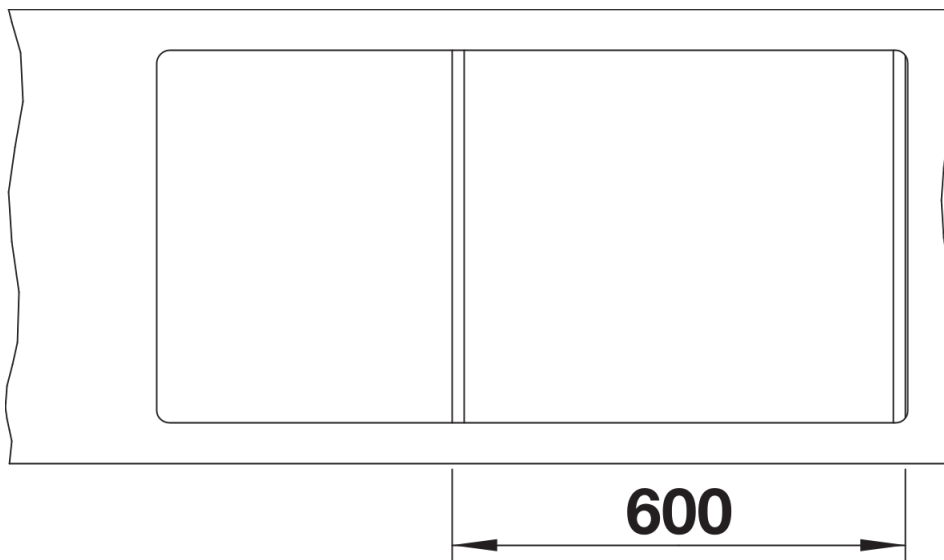

Uitgesneden