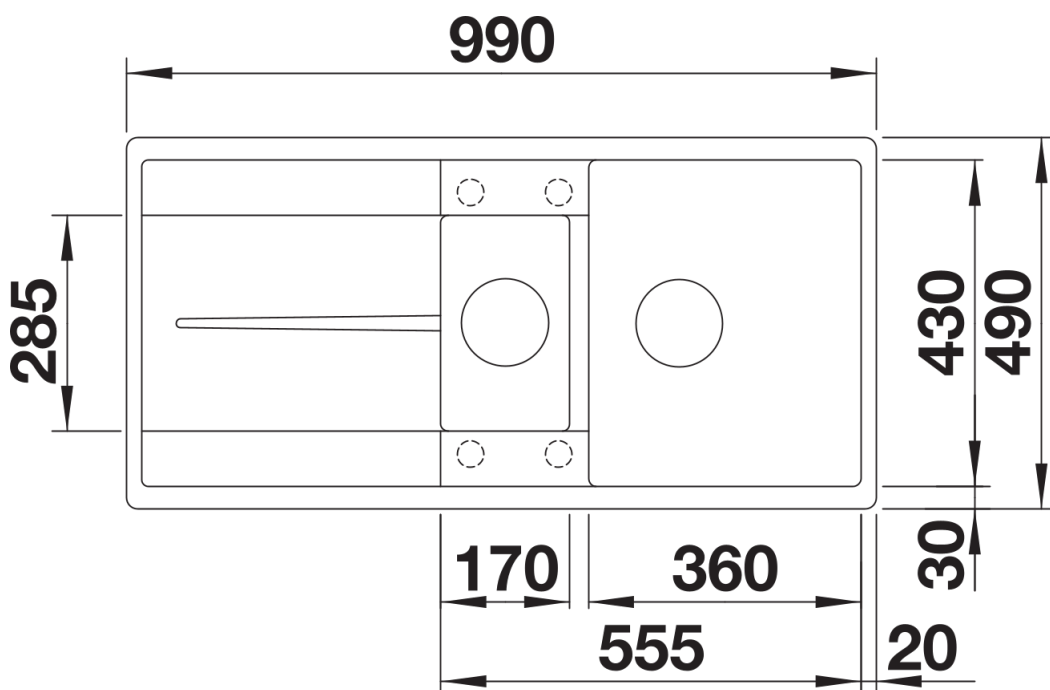

Technische productfiche METRA 6 S-F

Item nr. 519118

Voordelen

- Jong, rechtlijnig design
- De ongeëvenaarde bakcapaciteit biedt nog meer ruimte om de vaat te doen
- De extra bak biedt een hoge mate van comfort
- Spoeltafel is omkeerbaar

217796 - Multifunctioneel inzetbakje in roestvrij staal

Details

Bovenaanzicht

Uitgesneden

Vooranzicht

Zijaanzicht