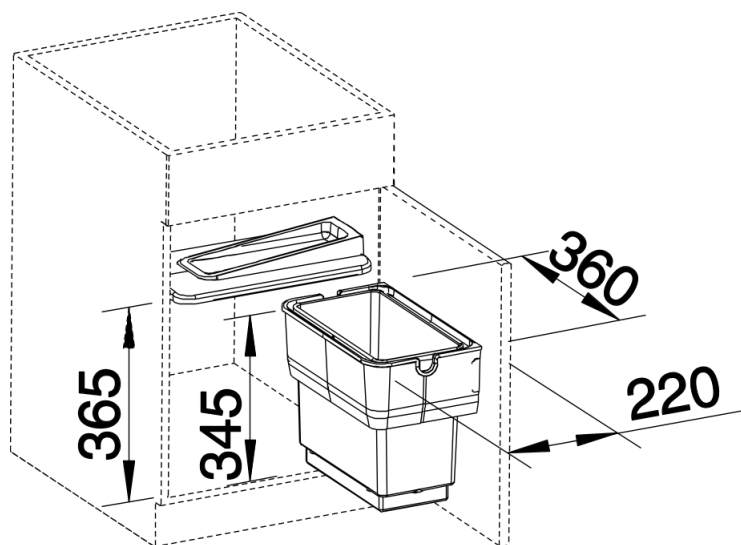

Technische productfiche SINGOLO

Item nr. 512880

Voordelen

- Compact systeem voor directe bevestiging aan de kastdeur
- Eén model voor onderkasten van 45 cm, 50 cm en 60 cm
- Emmer die gemakkelijk van bovenaf kan worden verwijderd
- Opent handig met de kastdeur
- Afneembaar deksel met praktische plank voor kleine voorwerpen zoals bijvoorbeeld sponzen
- Regelbaar: ook voor paneeldeuren

Inbegrepen bij levering

- Systeem voor montage op draaideuren
- systeemafdekking
- 1 x 14 l emmer

Details

Bovenaanzicht

PRODUKT_3D