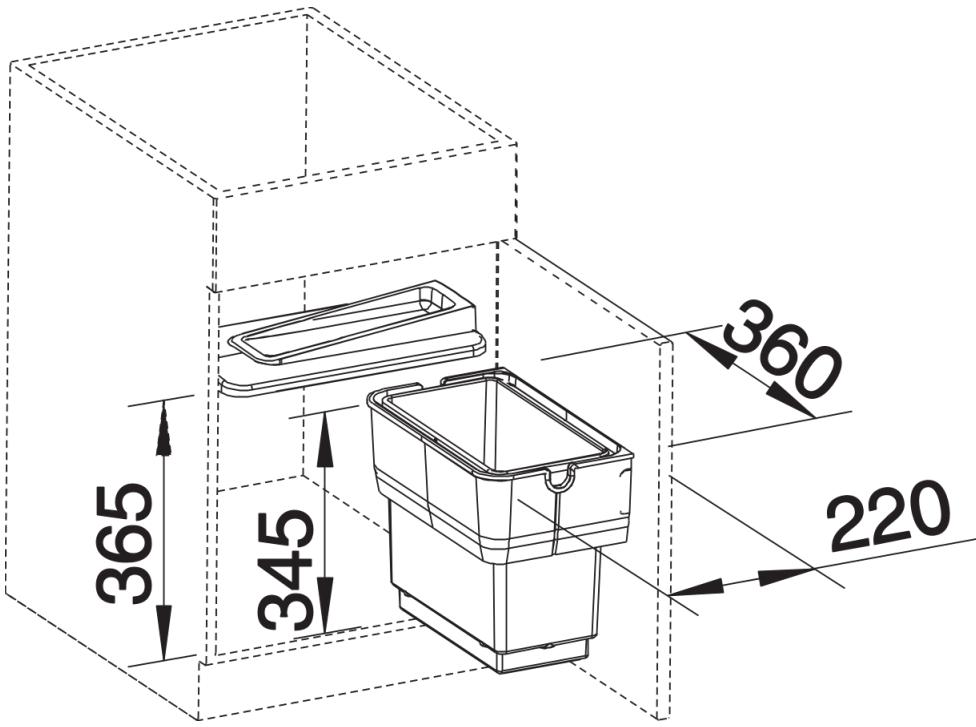

Technische productfiche SINGOLO

Item nr. 512880

Voordelen

- Compact systeem voor directe bevestiging aan de kastdeur
- Eén model voor onderkasten van 45 cm, 50 cm en 60 cm
- Emmer die gemakkelijk van bovenaf kan worden verwijderd
- Opent handig met de kastdeur
- Afneembaar deksel met praktische plank voor kleine voorwerpen zoals bijvoorbeeld sponzen
- Regelbaar: ook voor paneeldeuren

Inbegrepen bij levering

- Systeem voor montage op draaideuren
- systeemafdekking
- 1 x 14 l emmer

Details

Bovenaanzicht

PRODUKT_3D