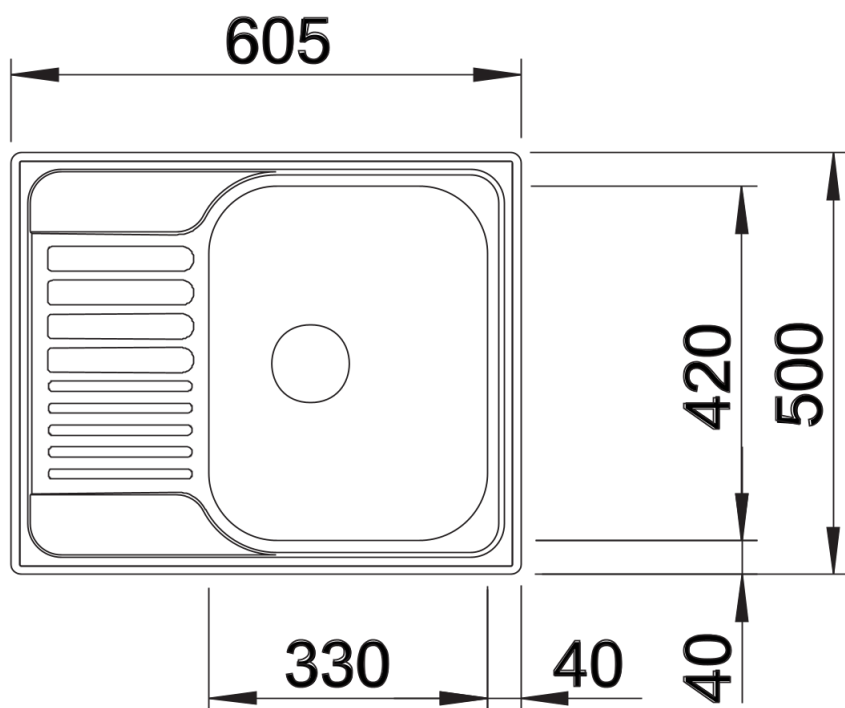

Technische productfiche TIPO 45 S Mini

Item nr. 516524

Voordelen

- Functioneel ontwerp
- Grote spoelbakken
- Compacte afdruiplaat
- 3 ½" korfplug
- Spoeltafel omkeerbaar

Inbegrepen bij levering

- afloopgarnituur met ruimtebesparende leiding
- 3 ½" korfplug
- afdichting

Details

Bovenaanzicht

Uitgesneden

Vooranzicht

Zijaanzicht