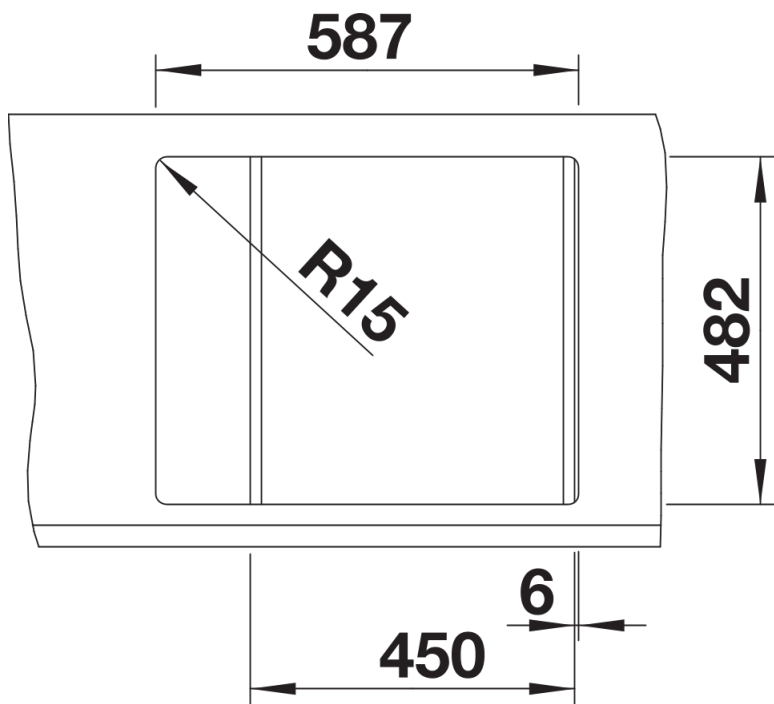

Technische productfiche TIPO 45 S Mini

Item nr. 516524

Voordelen

- Functioneel ontwerp
- Grote spoelbakken
- Compacte afdruiplaat
- 3 ½" korfplug
- Spoeltafel omkeerbaar

Inbegrepen bij levering

- afloopgarnituur met ruimtebesparende leiding
- 3 ½" korfplug
- afdichting

Details

Bovenaanzicht

Uitgesneden

Vooranzicht

Zijaanzicht