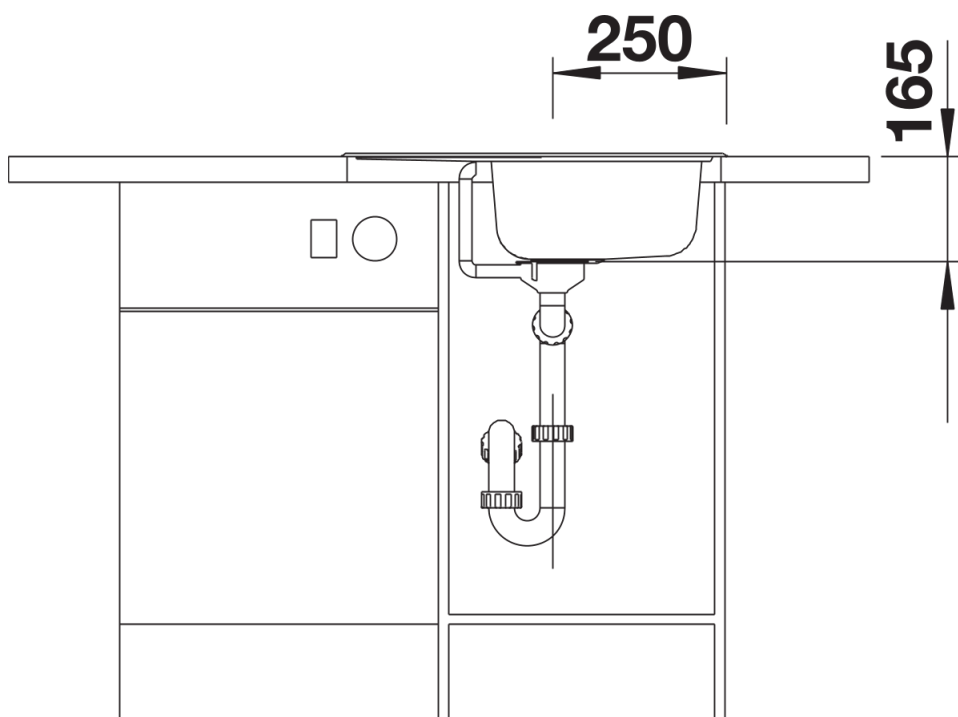

Technische productfiche TIPO 45 S Mini

Item nr. 516524

Voordelen

- Functioneel ontwerp
- Grote spoelbakken
- Compacte afdruiplaat
- 3 ½" korfplug
- Spoeltafel omkeerbaar

Inbegrepen bij levering

- afloopgarnituur met ruimtebesparende leiding
- 3 ½" korfplug
- afdichting

Details

Bovenaanzicht

Uitgesneden

Vooranzicht

Zijaanzicht