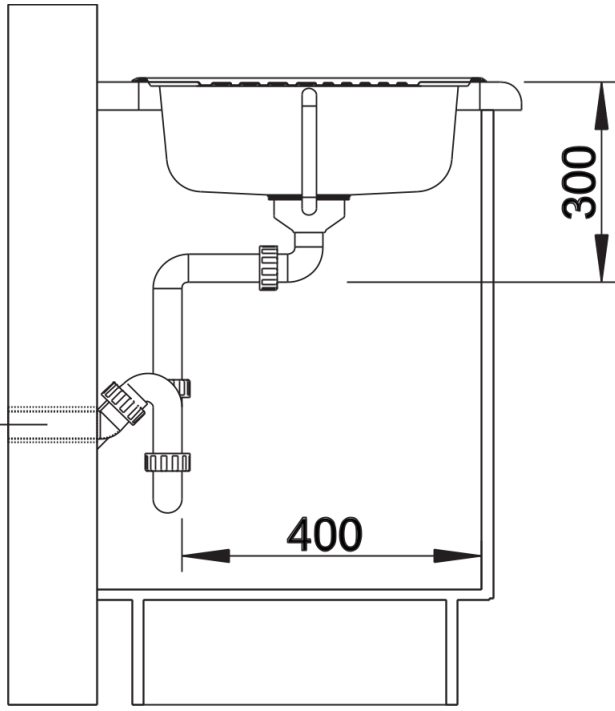

Technische productfiche TIPO 45 S Mini

Item nr. 516524

Voordelen

- Functioneel ontwerp
- Grote spoelbakken
- Compacte afdruiplaat
- 3 ½" korfplug
- Spoeltafel omkeerbaar

Inbegrepen bij levering

- afloopgarnituur met ruimtebesparende leiding
- 3 ½" korfplug
- afdichting

Details

Bovenaanzicht

Uitgesneden

Vooranzicht

Zijaanzicht