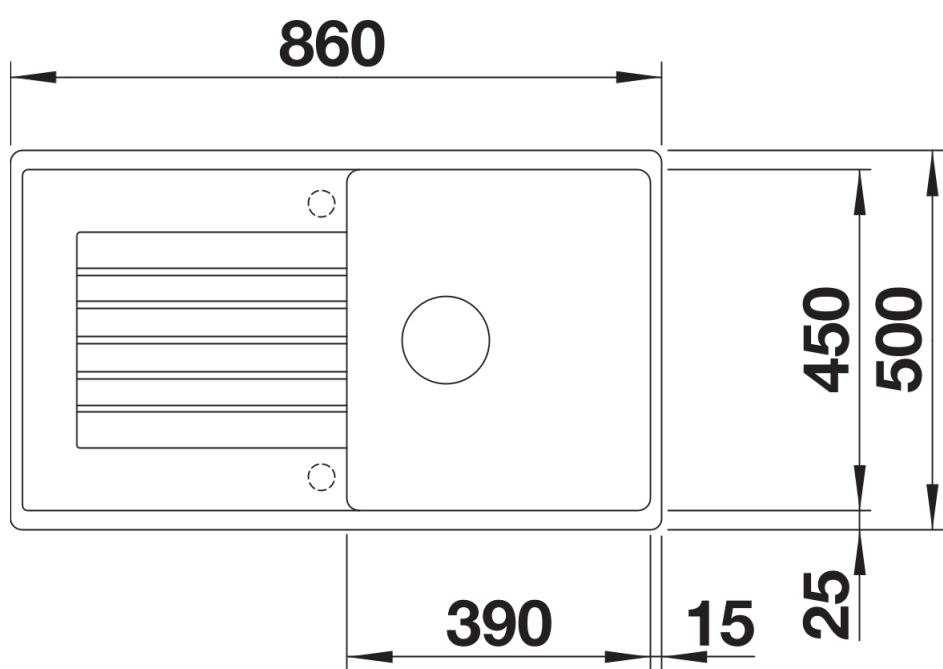

Technische productfiche ZIA 5 S

Item nr. 526015

Voordelen

- Modern design met klare lijnvoering
- Rechte buitencontouren, geaccentueerd door de smalle rand
- De karakteristieke kraanrichel vergroot het verlek

Details

Bovenaanzicht

Uitgesneden

Vooraanzicht

Zijaanzicht