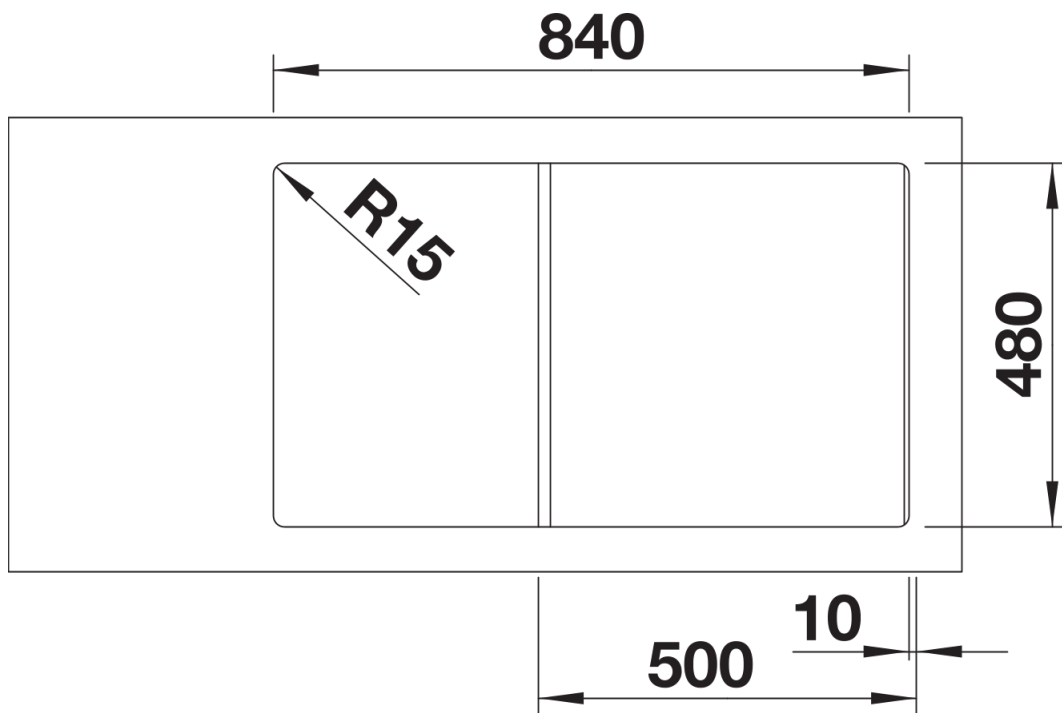

Technische productfiche ZIA 5 S

Item nr. 526015

Voordelen

- Modern design met klare lijnvoering
- Rechte buitencontouren, geaccentueerd door de smalle rand
- De karakteristieke kraanrichel vergroot het verlek

Details

Bovenaanzicht

Uitgesneden

Vooraanzicht

Zijaanzicht