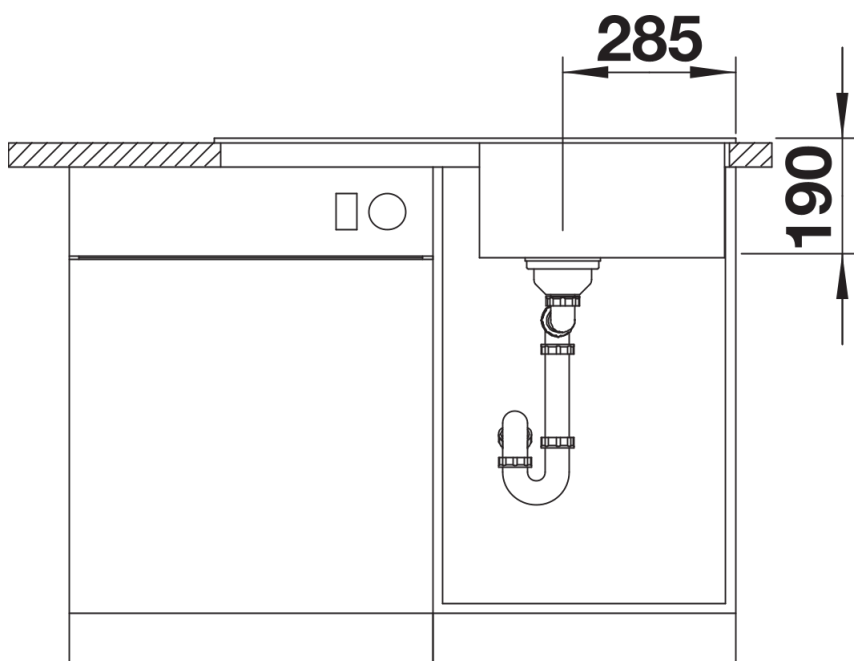

Technische productfiche ZIA 5 S

Item nr. 526015

Voordelen

- Modern design met klare lijnvoering
- Rechte buitencontouren, geaccentueerd door de smalle rand
- De karakteristieke kraanrichel vergroot het verlek

Details

Bovenaanzicht

Uitgesneden

Vooraanzicht

Zijaanzicht