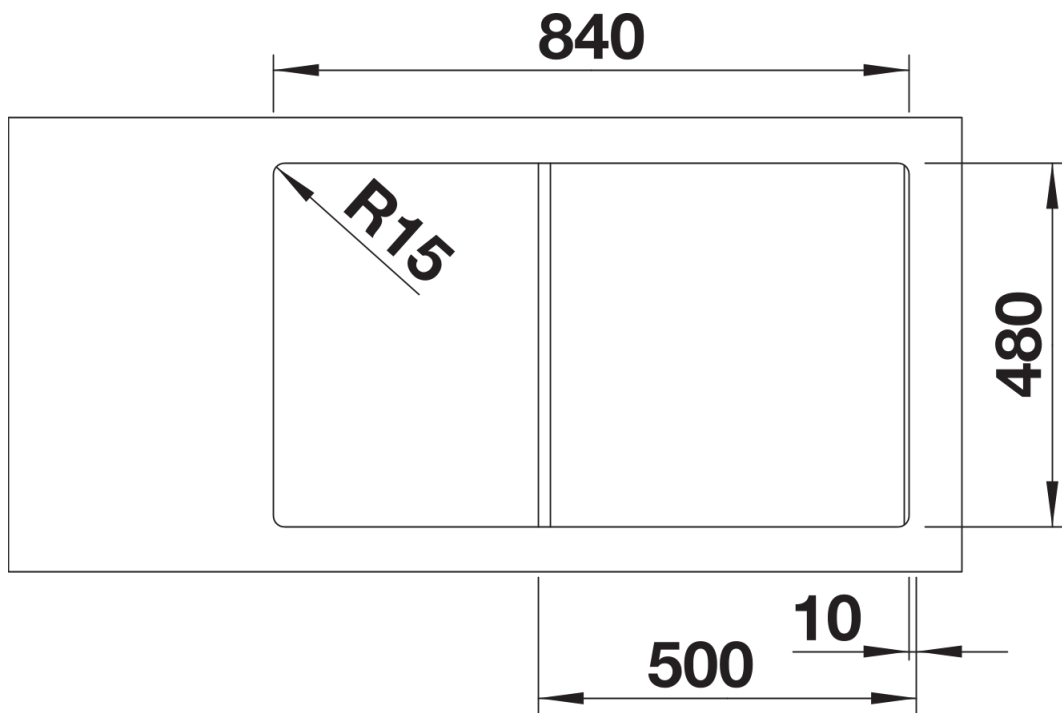

Technische productfiche ZIA 5 S

Item nr. 526016

Voordelen

- Modern design met klare lijnvoering
- Rechte buitencontouren, geaccentueerd door de smalle rand
- De karakteristieke kraanrichel vergroot het verlek

Uitgesneden

Vooraanzicht

Zijaanzicht