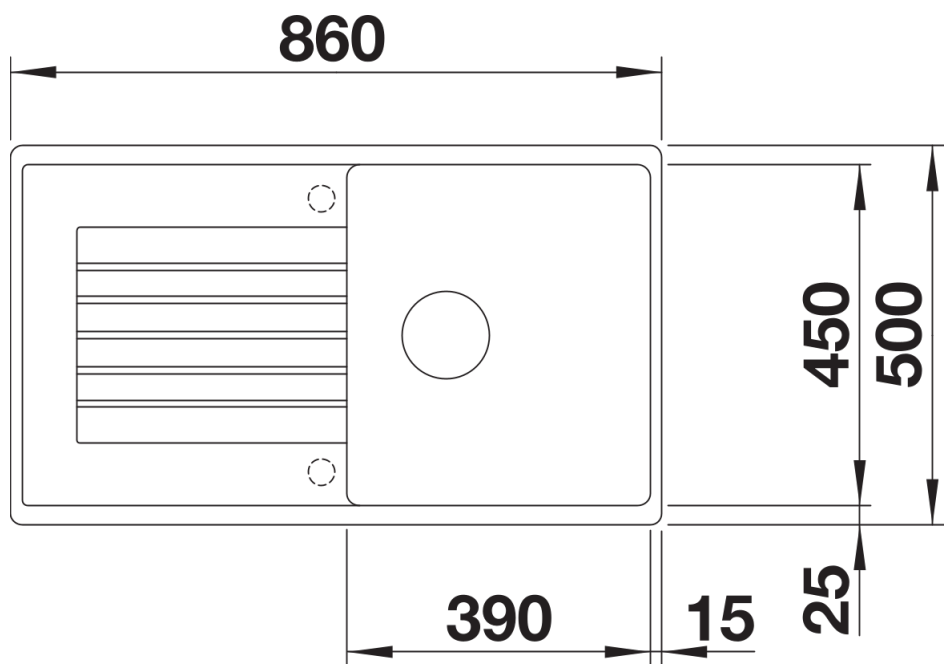

Inbegrepen bij levering

- afloopgarnituur met ruimtebesparende leiding
- 3½" korfplug

Details

Bovenaanzicht