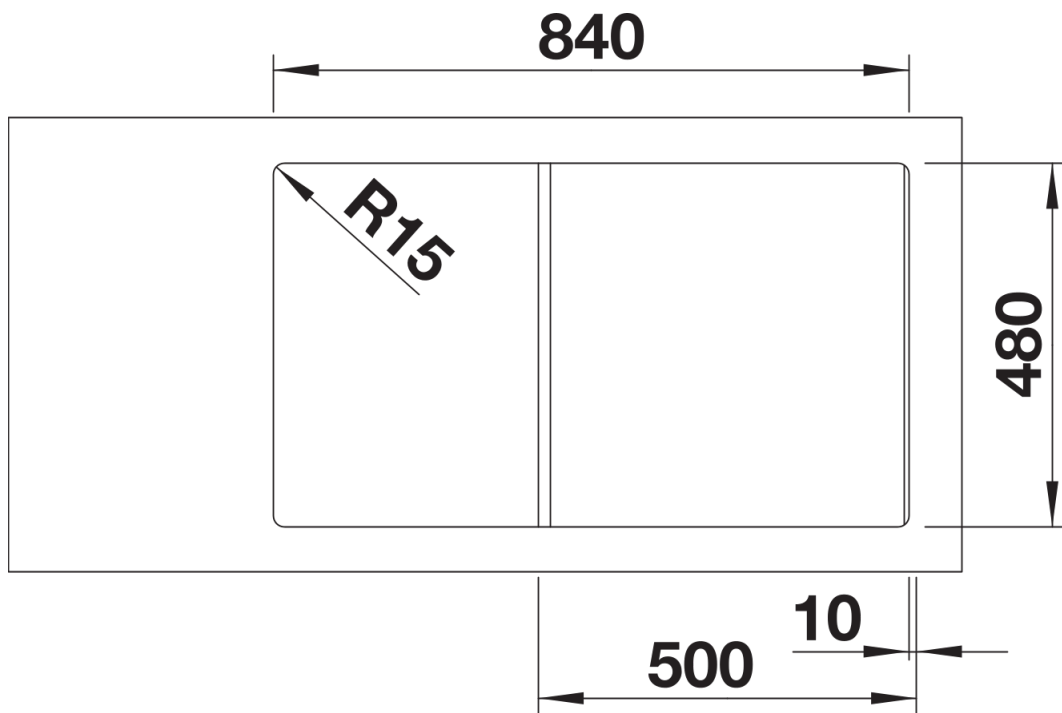

## Inbegrepen bij levering

---

- afloopgarnituur met ruimtebesparende leiding
- 3½" korfplug

## Bovenaanzicht

Uitgesneden

Vooraanzicht

Zijaanzicht