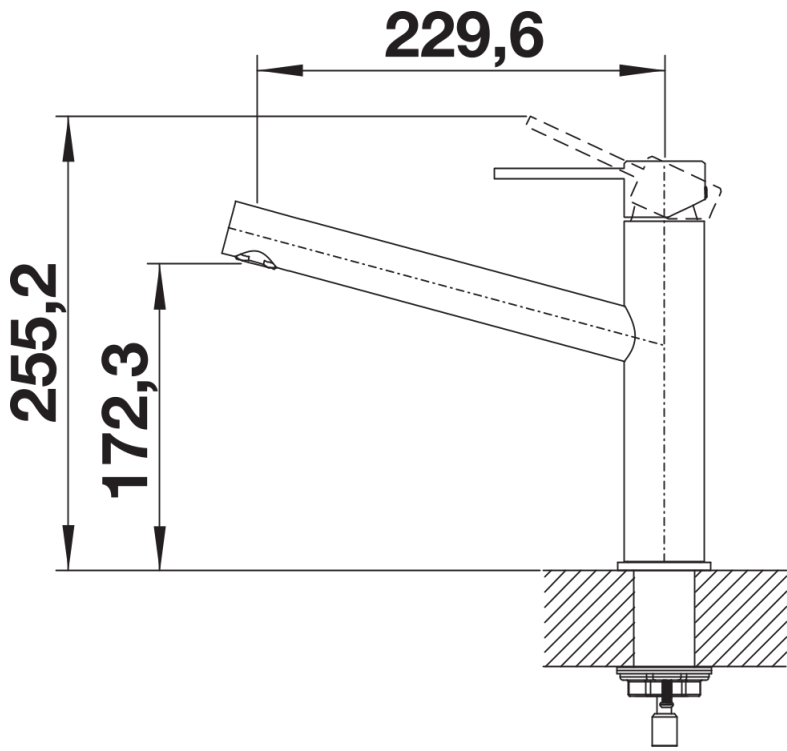

Inbegrepen bij levering

- Uitloop 360° draaibaar
- Kraangat van Ø 35 mm vereist
- Cartouche met keramische schijven
- Flexibele aansluitslangen van 450 mm lang en met $\frac{3}{8}$ " moer voor eenvoudige montage
- Gepatenteerde straalbreker/sproeier voor verminderde kalkaanslag
- Stabilisatieplaat voor betere standvastigheid van de kraan op roestvrij stalen spoeltafels
- LGA Certificaat
- DVGW Certificaat

Details

Draaibereik

Zijaanzicht