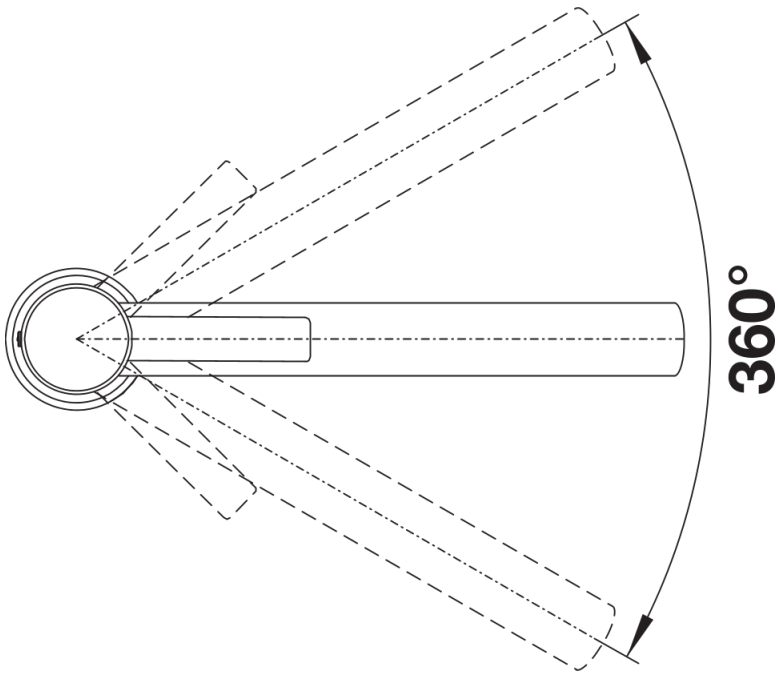

Inbegrepen bij levering

- Uitloop 360° draaibaar
- Kraangat van Ø 35 mm vereist
- Cartouche met keramische schijven
- Flexibele aansluitslangen van 450 mm lang en met $\frac{3}{8}$ " moer voor eenvoudige montage
- Gepatenteerde straalbreker/sproeier voor verminderde kalkaanslag
- Stabilisatieplaat voor betere standvastigheid van de kraan op roestvrij stalen spoeltafels
- LGA Certificaat
- DVGW Certificaat

Details

Draaibereik

Zijaanzicht