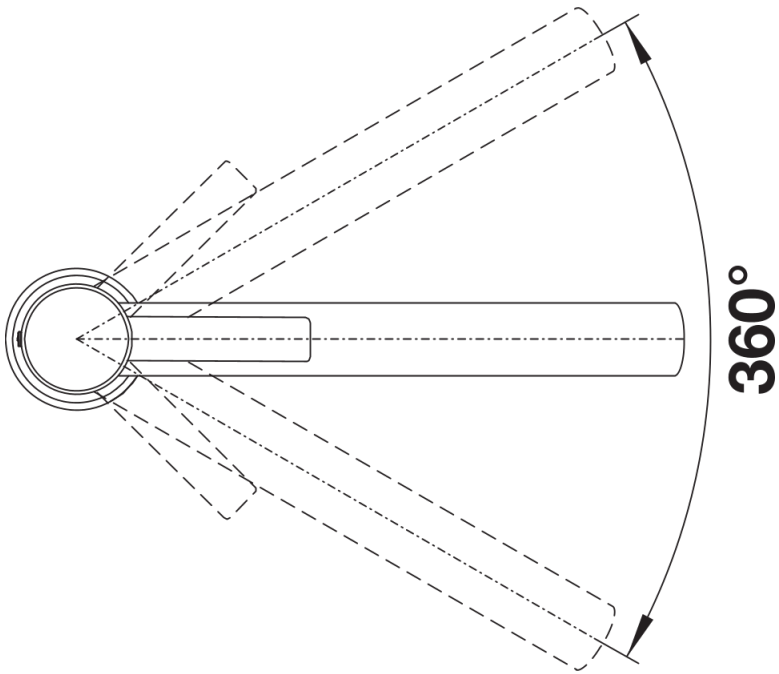

Inbegrepen bij levering

- Uitloop 360° draaibaar
- Kraangat van Ø 35 mm vereist
- Cartouche met keramische schijven
- Flexibele aansluitslangen van 450 mm lang en met $\frac{3}{8}$ " moer voor eenvoudige montage
- Gepatenteerde straalbreker/sproeier voor verminderde kalkaanslag
- Stabilisatieplaat voor betere standvastigheid van de kraan op roestvrij stalen spoeltafels
- LGA-goedgekeurd
- DVGW-goedgekeurd

Details

Draaibereik

Zijaanzicht