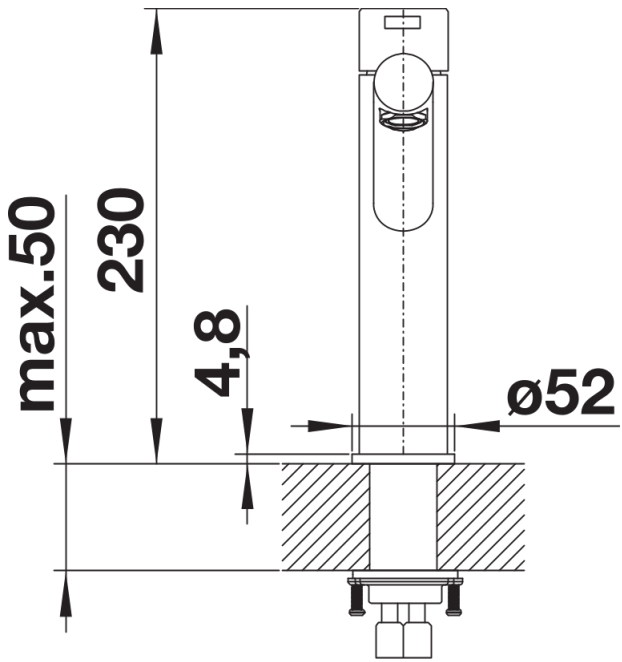

Inbegrepen bij levering

- Uitloop 360° draaibaar
- Kraangat van Ø 35 mm vereist
- Cartouche met keramische schijven
- Flexibele aansluitslangen van 450 mm lang en met $\frac{3}{8}$ " moer voor eenvoudige montage
- Gepatenteerde straalbreker/sproeier voor verminderde kalkaanslag
- Stabilisatieplaat voor betere standvastigheid van de kraan op roestvrij stalen spoeltafels
- LGA Certificaat
- DVGW Certificaat

Details

Draaibereik

Zijaanzicht