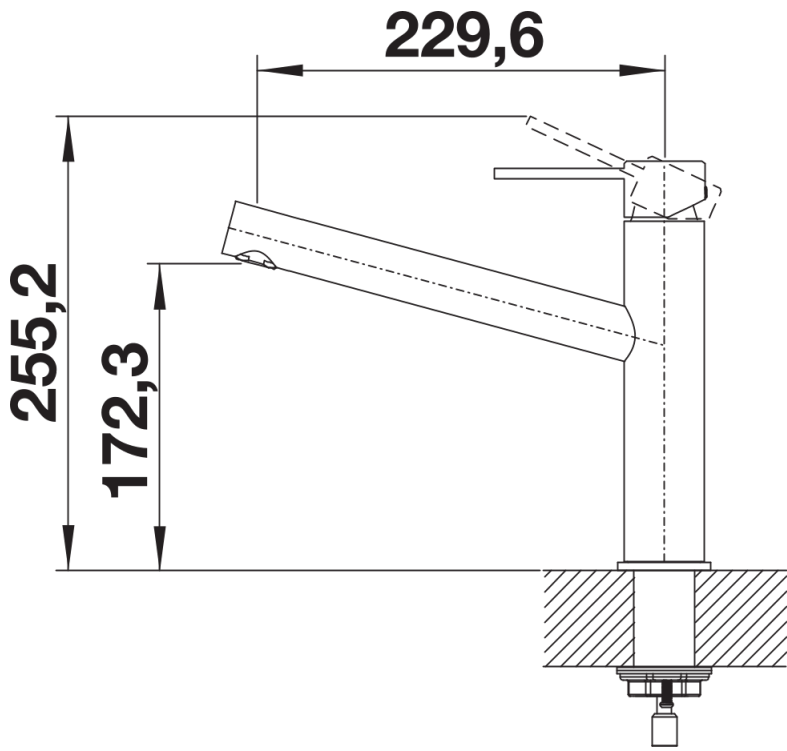

Inbegrepen bij levering

- Uitloop 360° draaibaar
- Kraangat van Ø 35 mm vereist
- Cartouche met keramische schijven
- Flexibele aansluitslangen van 450 mm lang en met $\frac{3}{8}$ " moer voor eenvoudige montage
- Gepatenteerde straalbreker/sproeier voor verminderde kalkaanslag
- Stabilisatieplaat voor betere standvastigheid van de kraan op roestvrij stalen spoeltafels
- LGA-goedgekeurd
- DVGW-goedgekeurd

Details

Draaibereik

Zijaanzicht