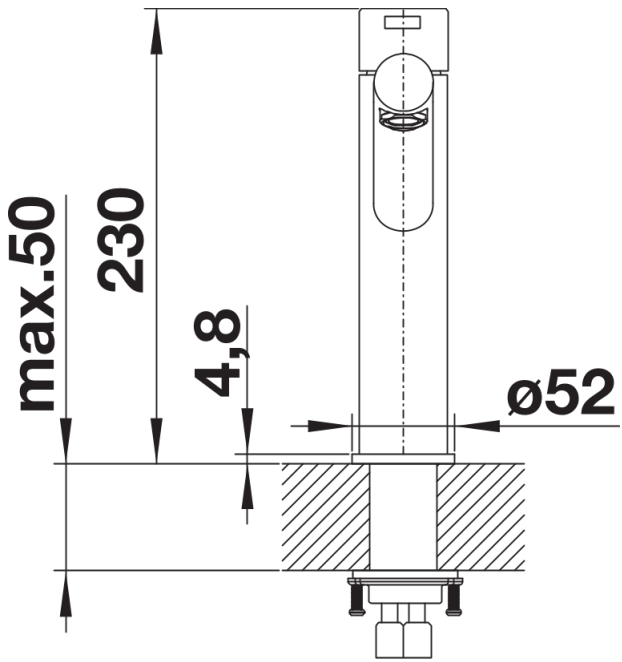

Inbegrepen bij levering

- Uitloop 360° draaibaar
- Kraangat van Ø 35 mm vereist
- Cartouche met keramische schijven
- Flexibele aansluitslangen van 450 mm lang en met $\frac{3}{8}$ " moer voor eenvoudige montage
- Gepatenteerde straalbreker/sproeier voor verminderde kalkaanslag
- Stabilisatieplaat voor betere standvastigheid van de kraan op roestvrij stalen spoeltafels
- LGA-goedgekeurd
- DVGW-goedgekeurd

Details

Draaibereik

Zijaanzicht